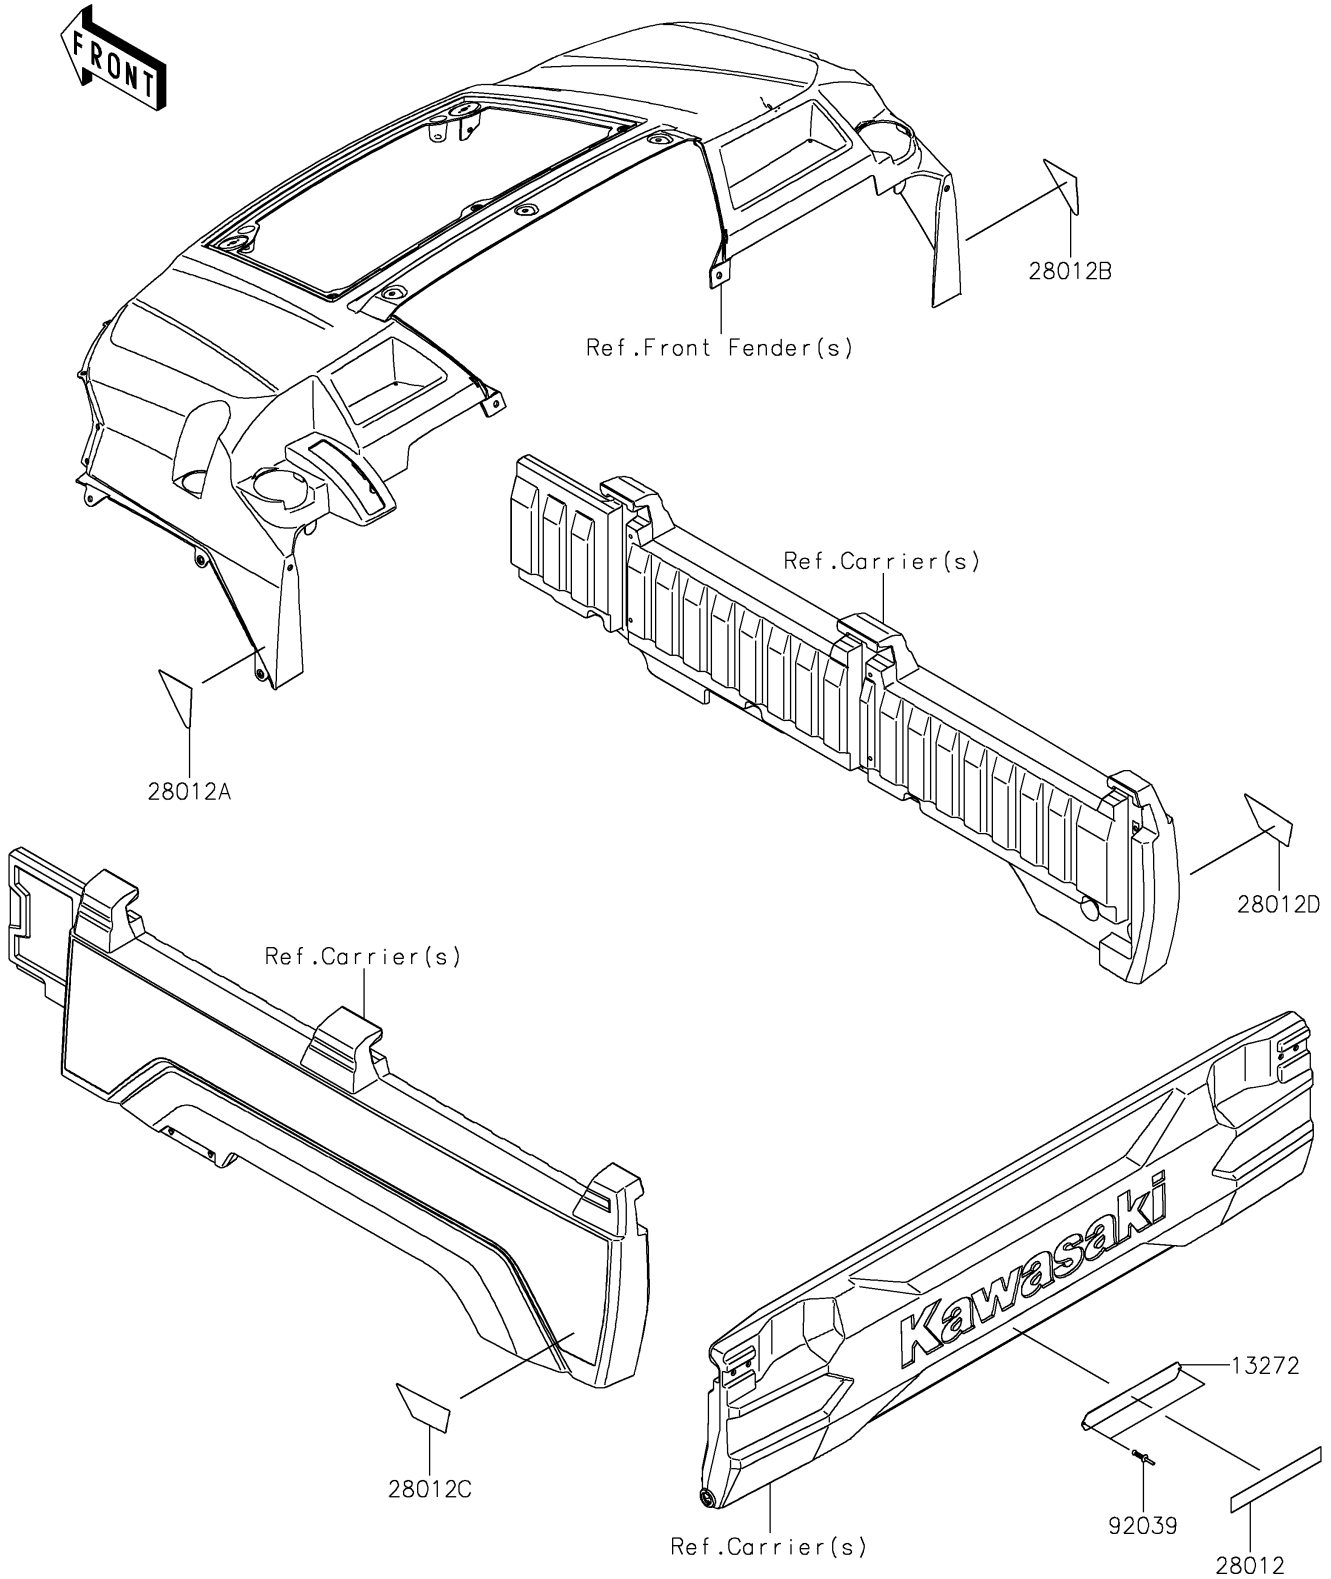

2025 MULE PRO-FX 1000 HD Edition PARTS DIAGRAM

Reflectors(CN)

F2790

2025 MULE PRO-FX 1000 HD Edition PARTS LIST

Reflectors(CN)

ITEM NAME	PART NUMBER	QUANTITY
PLATE,REFLECTOR (Ref # 13272)	13272-1819	1
REFLECTOR-REFLEX,RR,RED (Ref # 28012)	28012-0023	1
REFLECTOR-REFLEX,LH,YELLOW (Ref # 28012A)	28012-0031	1
REFLECTOR-REFLEX,RH,YELLOW (Ref # 28012B)	28012-0032	1
REFLECTOR-REFLEX,LH,RED (Ref # 28012C)	28012-0037	1
REFLECTOR-REFLEX,RH,RED (Ref # 28012D)	28012-0038	1
RIVET,3.2X14.2 (Ref # 92039)	92039-0744	2