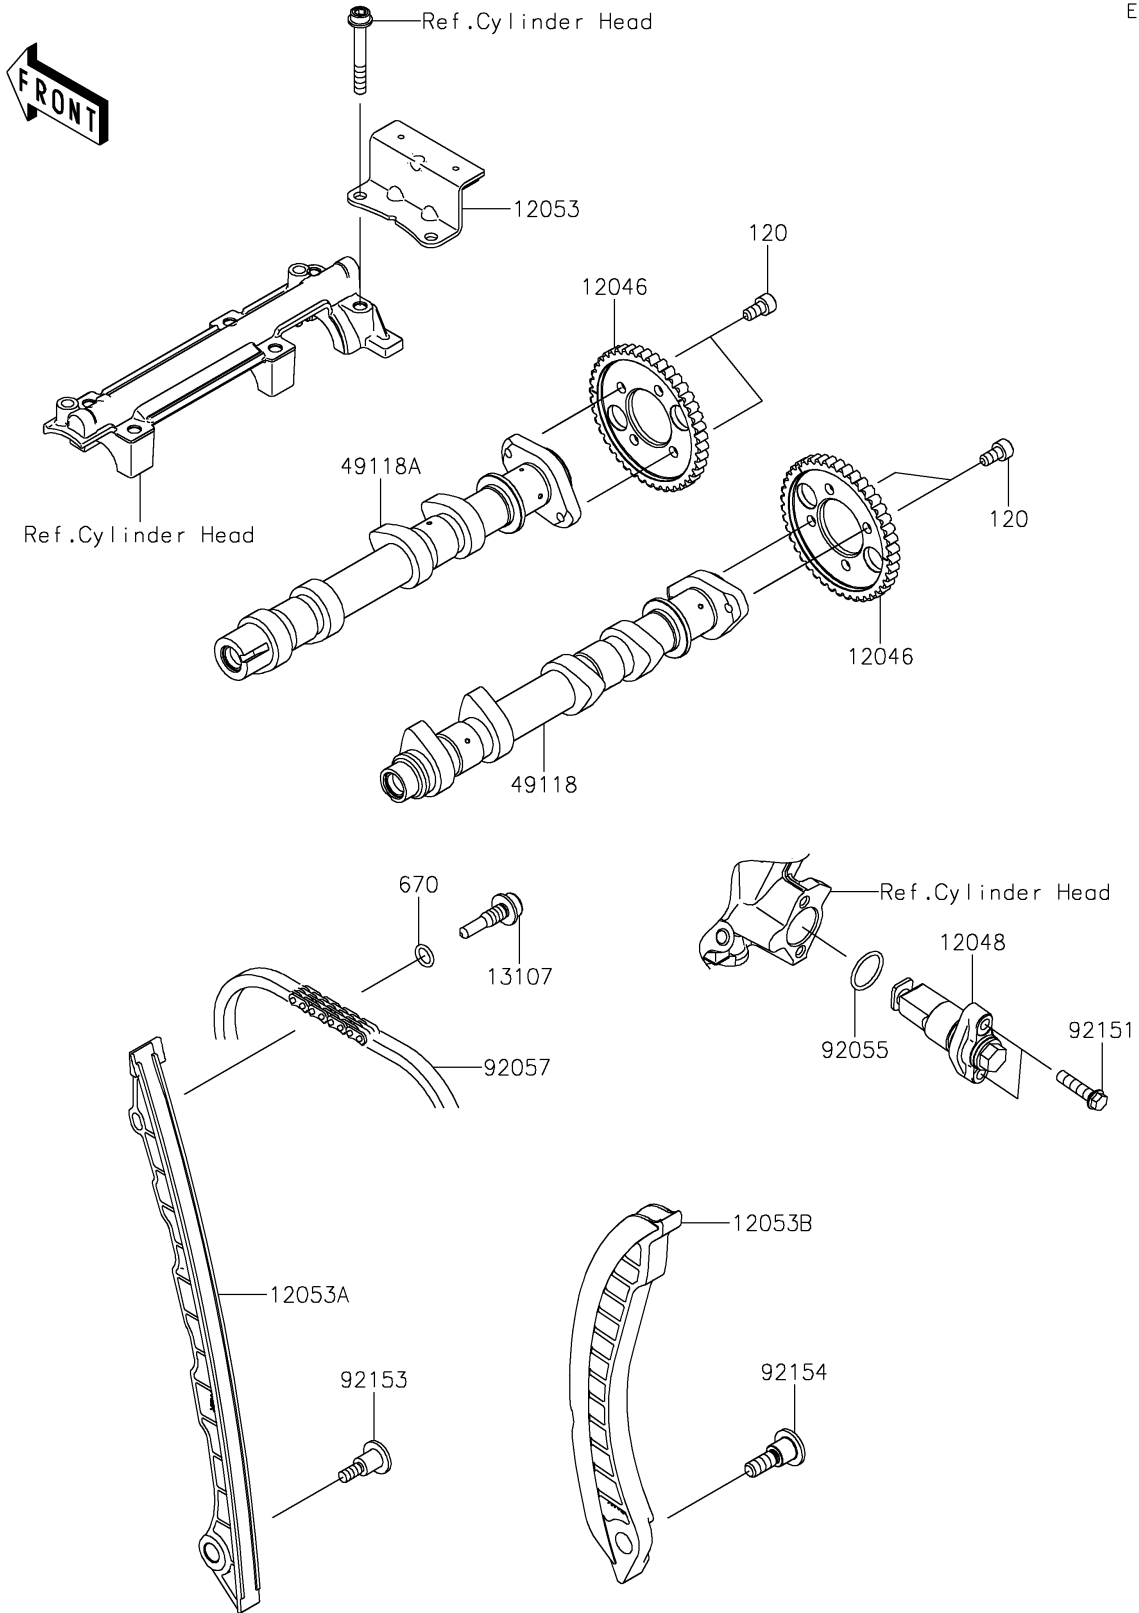

2024 MULE PRO-FXR 1000 PARTS DIAGRAM

Camshaft(s)/Tensioner

E1230

2024 MULE PRO-FXR 1000 PARTS LIST

Camshaft(s)/Tensioner

ITEM NAME	PART NUMBER	QUANTITY
SPROCKET,CAM,42T (Ref # 12046)	12046-0618	2
TENSIONER-ASSY (Ref # 12048)	12048-0102	1
GUIDE-CHAIN,UPP (Ref # 12053)	12053-0278	1
GUIDE-CHAIN,FR (Ref # 12053A)	12053-0279	1
GUIDE-CHAIN,RR (Ref # 12053B)	12053-0280	1
SHAFT,CHAIN GUIDE (Ref # 13107)	13107-0157	1
CAMSHAFT-COMP,IN (Ref # 49118)	49118-1285	1
CAMSHAFT-COMP,EX (Ref # 49118A)	49118-1286	1
RING-O,18.8X1.9 (Ref # 92055)	92055-086	1
CHAIN,98XRH2015-148M (Ref # 92057)	92057-0769	1
BOLT,FLANGED-SMALL,6X25 (Ref # 92151)	92151-1930	2
BOLT,SOCKET,6X24.5 (Ref # 92153)	92153-1200	1
BOLT,8X29 (Ref # 92154)	92154-3930	1
BOLT-SOCKET,6X12 (Ref # 120)	120CA0612	4
O RING,9MM (Ref # 670)	670D1509	1