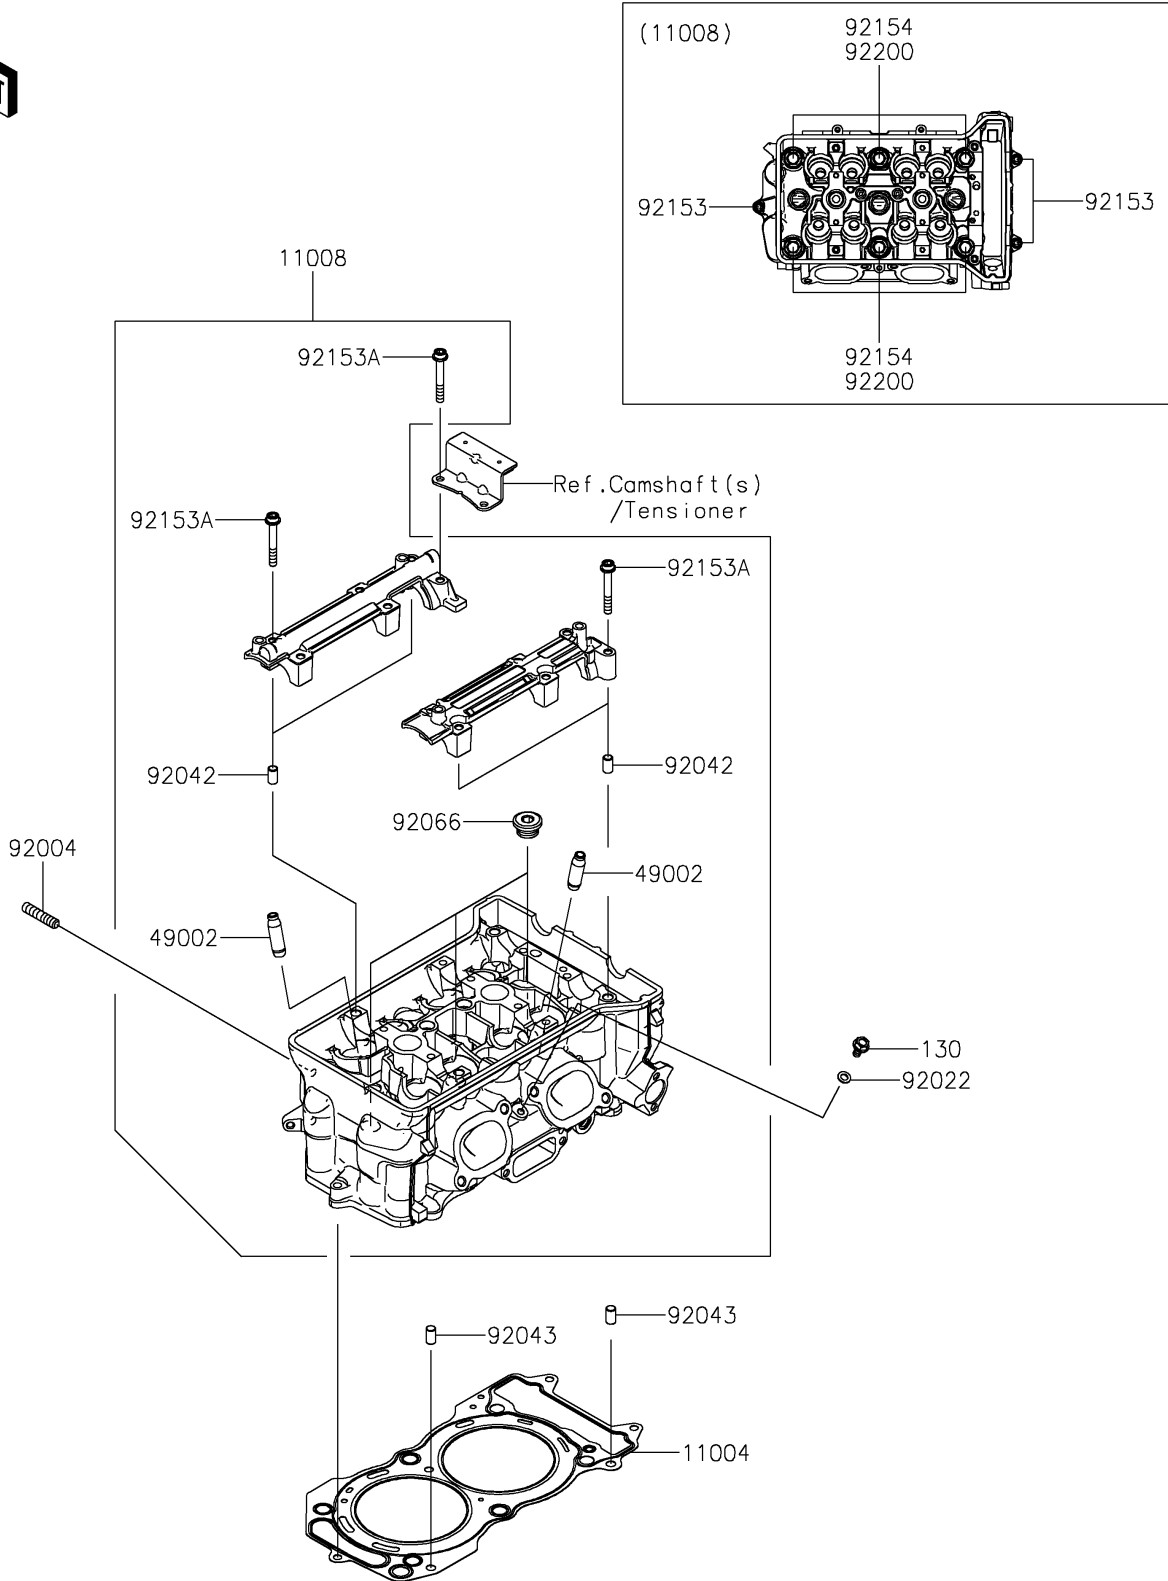

2024 MULE PRO-FXR™ 1000 LE PARTS DIAGRAM

Cylinder Head

E1111

2024 MULE PRO-FXR™ 1000 LE PARTS LIST

Cylinder Head

ITEM NAME	PART NUMBER	QUANTITY
GASKET-HEAD (Ref # 11004)	11004-0809	1
HEAD-COMP-CYLINDER (Ref # 11008)	11008-1502	1
GUIDE-VALVE (Ref # 49002)	49002-0709	8
STUD,8X22 (Ref # 92004)	92004-1217	8
WASHER,6.2X11X1 (Ref # 92022)	92022-304	1
PIN,DOWEL,6.3X8X14 (Ref # 92042)	92042-007	4
PIN,8X14 (Ref # 92043)	92043-1567	2
PLUG,18X10 (Ref # 92066)	92066-0832	3
BOLT,6X95 (Ref # 92153)	92153-0320	3
BOLT,SOCKET,6X45 (Ref # 92153A)	92153-0656	12
BOLT,11X157 (Ref # 92154)	92154-3931	6
WASHER,11.5X20.5X3.2 (Ref # 92200)	92200-0727	6
BOLT-FLANGED,6X12 (Ref # 130)	130BA0612	1