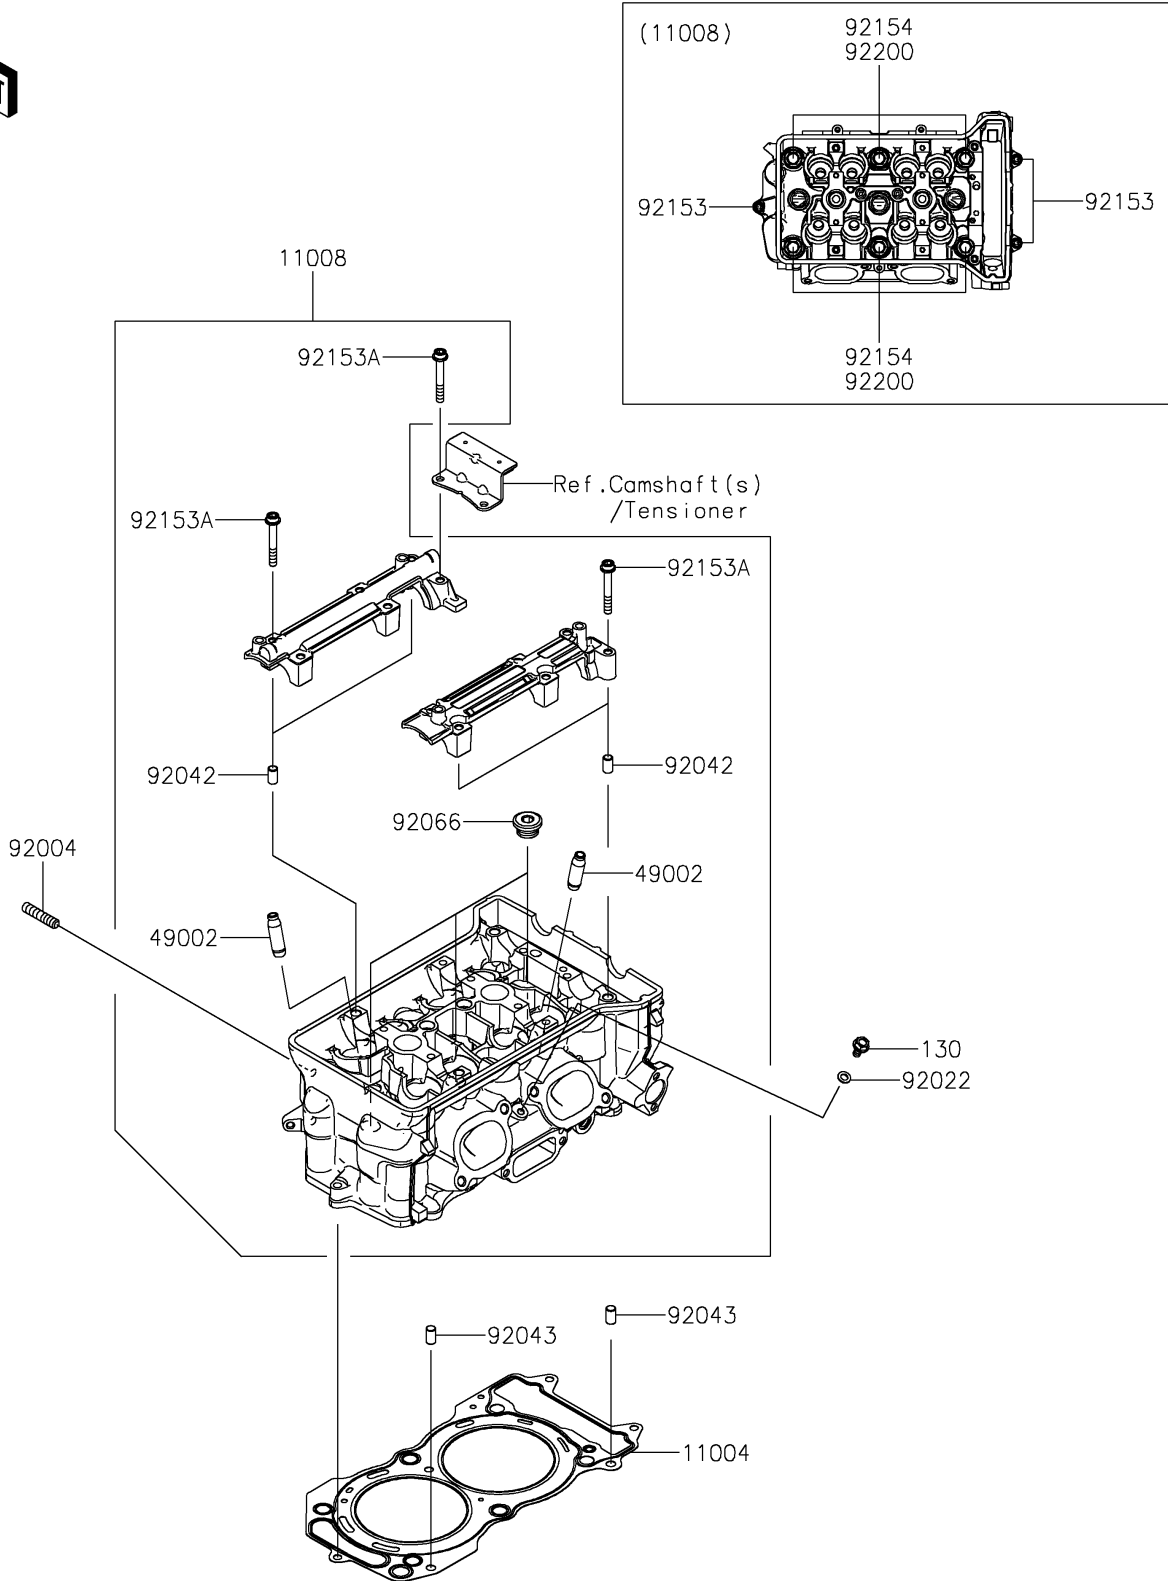

# 2025 MULE PRO-FXR 1000 LE PARTS DIAGRAM

Cylinder Head

E1111

## 2025 MULE PRO-FXR 1000 LE PARTS LIST

### Cylinder Head

ITEM NAME	PART NUMBER	QUANTITY
GASKET-HEAD (Ref # 11004)	11004-0809	1
HEAD-COMP-CYLINDER (Ref # 11008)	11008-1502	1
GUIDE-VALVE (Ref # 49002)	49002-0709	8
STUD,8X22 (Ref # 92004)	92004-1217	8
WASHER,6.2X11X1 (Ref # 92022)	92022-304	1
PIN,DOWEL,6.3X8X14 (Ref # 92042)	92042-007	4
PIN,8X14 (Ref # 92043)	92043-1567	2
PLUG,18X10 (Ref # 92066)	92066-0832	3
BOLT,6X95 (Ref # 92153)	92153-0320	3
BOLT,SOCKET,6X45 (Ref # 92153A)	92153-0656	12
BOLT,11X157 (Ref # 92154)	92154-3931	6
WASHER,11.5X20.5X3.2 (Ref # 92200)	92200-0727	6
BOLT-FLANGED,6X12 (Ref # 130)	130BA0612	1