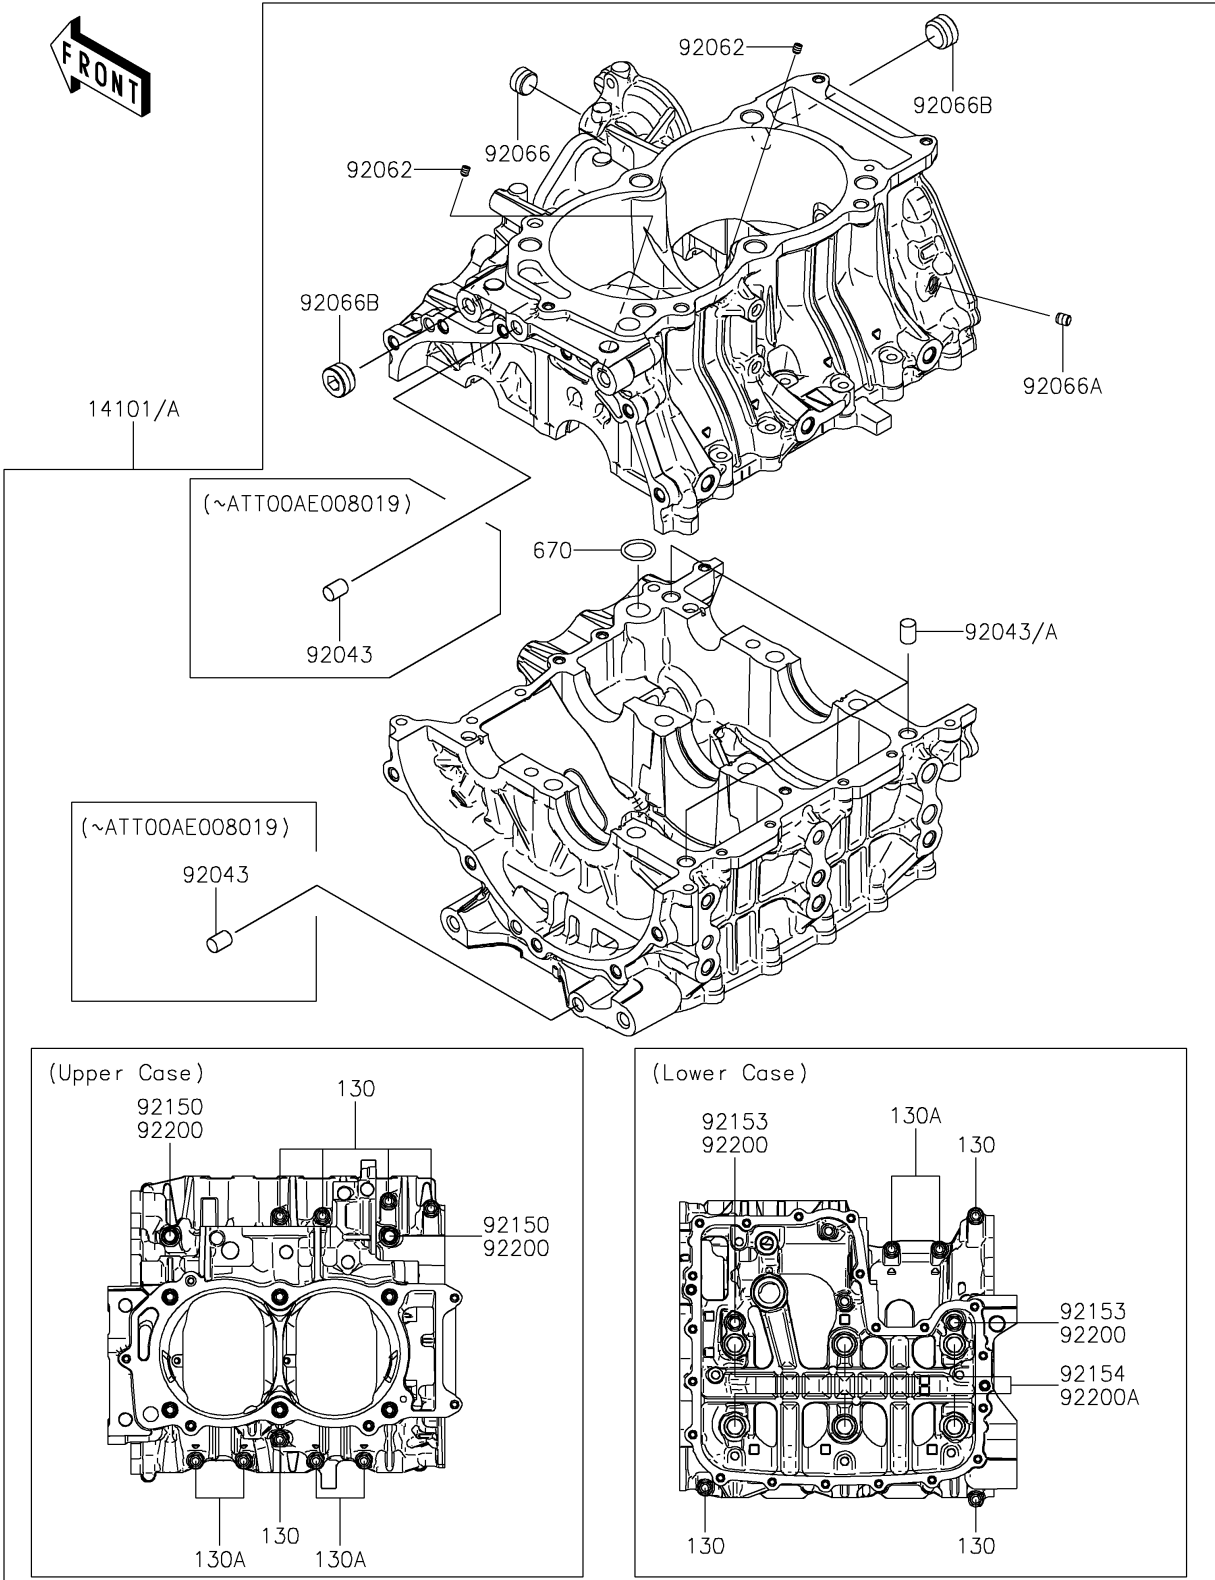

2024 MULE PRO-FXR™ 1000 LE PARTS DIAGRAM

Crankcase

E1411

2024 MULE PRO-FXR™ 1000 LE PARTS LIST

Crankcase

ITEM NAME	PART NUMBER	QUANTITY
SET-CRANKCASE (Ref # 14101)	14101-0012	1
SET-CRANKCASE (Ref # 14101A)	14101-0040	1
PIN,10X14 (Ref # 92043)	92043-1506	5
PIN,10X14 (Ref # 92043A)	92043-1506	3
NOZZLE (Ref # 92062)	92062-0004	2
PLUG (Ref # 92066)	92066-0836	1
PLUG,OIL LINE,7.2X8 (Ref # 92066A)	92066-1012	1
PLUG (Ref # 92066B)	92066-3779	2
BOLT,8X70 (Ref # 92150)	92150-1483	2
BOLT,FLANGED,8X90 (Ref # 92153)	92153-1632	2
BOLT (Ref # 92154)	92154-3912	6
WASHER,8.2X16X1.6 (Ref # 92200)	92200-0047	4
WASHER,11.5X20.5X3.2 (Ref # 92200A)	92200-0727	6
BOLT-FLANGED,6X55 (Ref # 130)	130CA0655	8
BOLT-FLANGED,6X45 (Ref # 130A)	130CB0645	6
O RING,18MM (Ref # 670)	670D2018	1