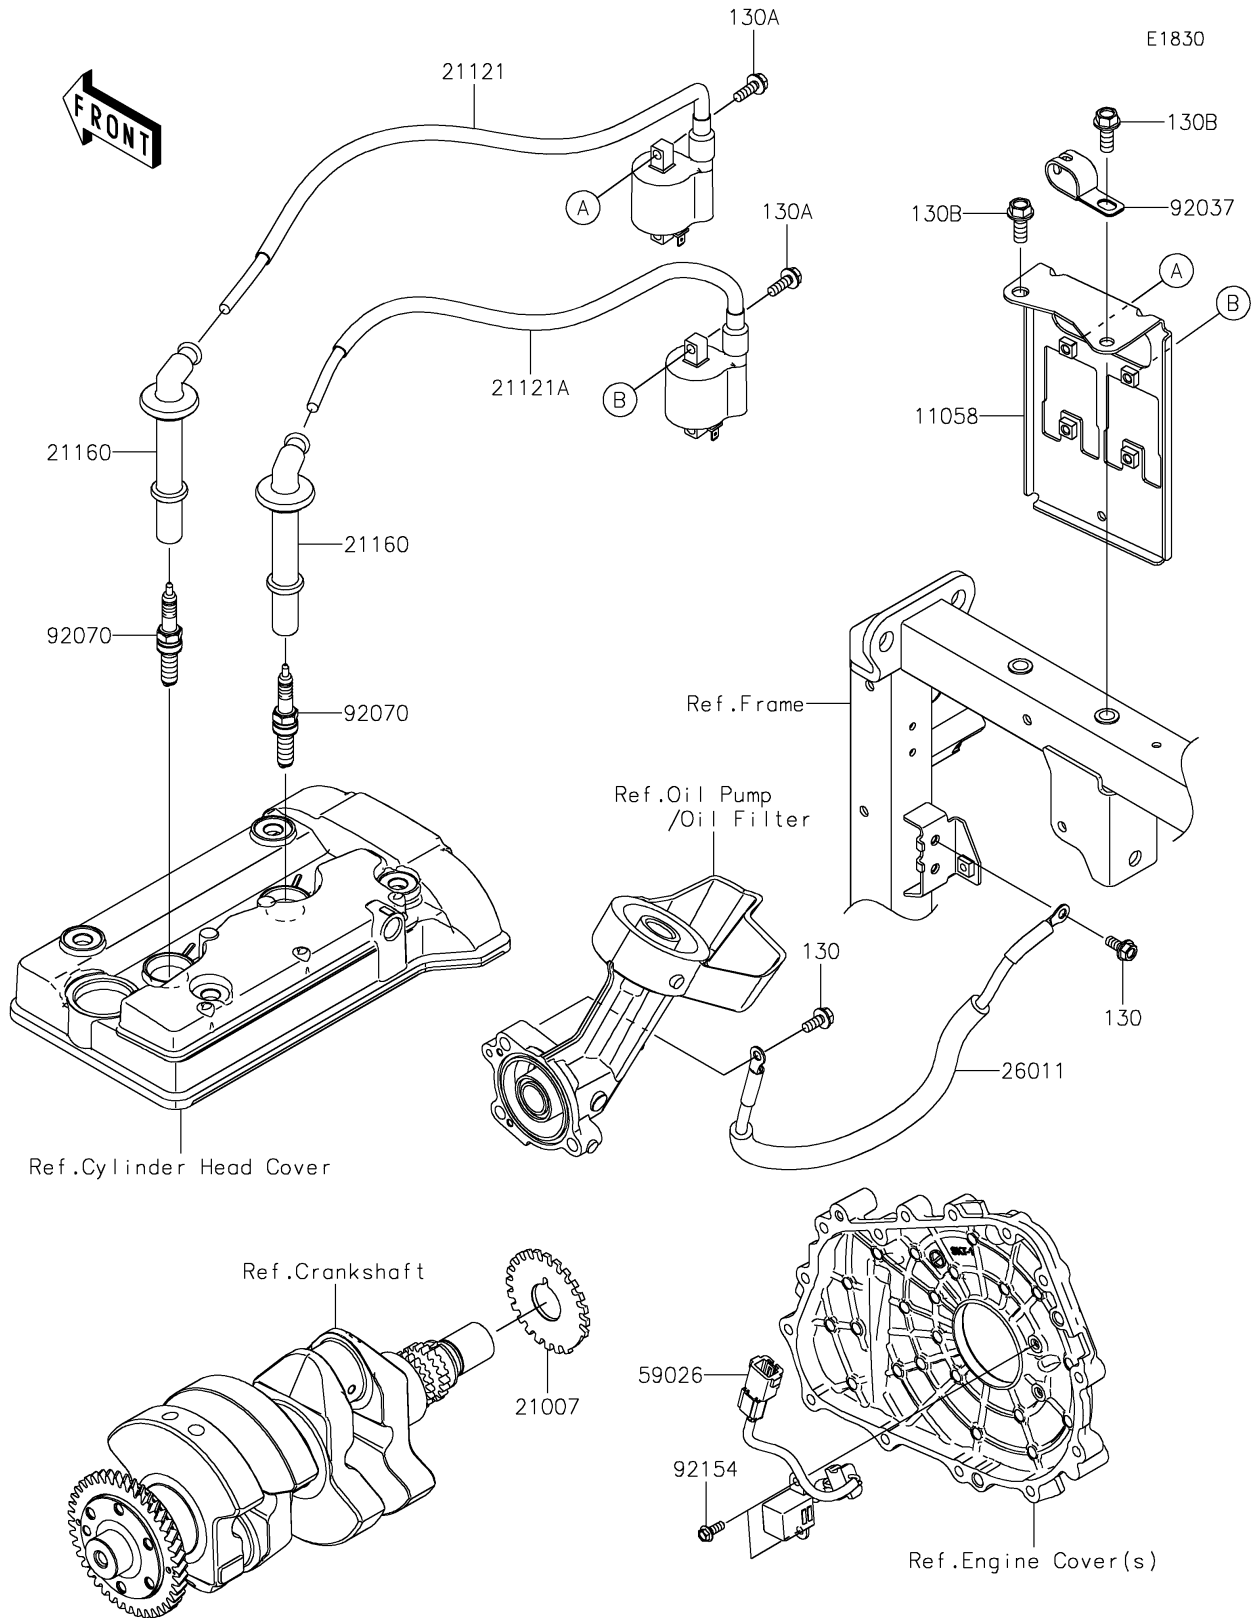

# 2024 MULE PRO-FXR™ 1000 LE PARTS DIAGRAM

## Ignition System

## 2024 MULE PRO-FXR™ 1000 LE PARTS LIST

### Ignition System

ITEM NAME	PART NUMBER	QUANTITY
BRACKET,COIL-IGNITION (Ref # 11058)	11058-0333	1
ROTOR (Ref # 21007)	21007-0726	1
COIL-IGNITION,#1 (Ref # 21121)	21121-0751	1
COIL-IGNITION,#2 (Ref # 21121A)	21121-0752	1
CAP-ASSY-PLUG (Ref # 21160)	21160-0030	2
WIRE-LEAD (Ref # 26011)	26011-2420	1
COIL-PULSING (Ref # 59026)	59026-0566	1
CLAMP (Ref # 92037)	92037-2204	1
PLUG-SPARK,LMAR9G(NGK) (Ref # 92070)	92070-0716	2
BOLT,FLANGED,5X14 (Ref # 92154)	92154-3884	2
BOLT-FLANGED,6X14 (Ref # 130)	130BA0614	2
BOLT-FLANGED,6X18 (Ref # 130A)	130BA0618	4
BOLT-FLANGED,8X20 (Ref # 130B)	130BA0820	2