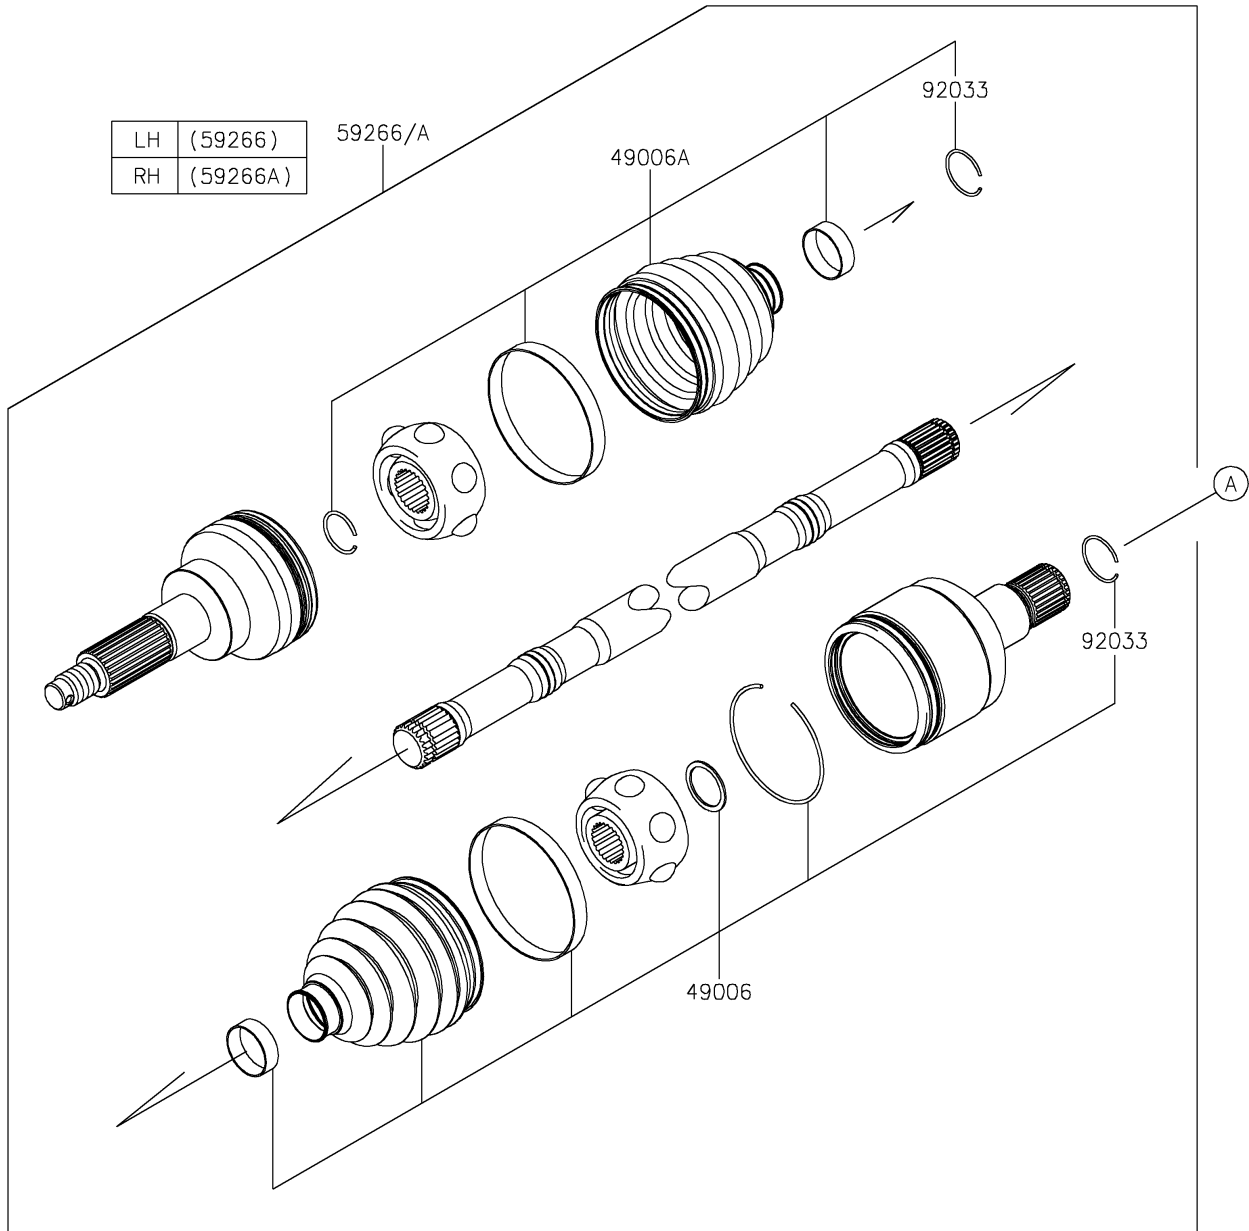

2024 MULE PRO-FXR™ 1000 LE PARTS DIAGRAM

Drive Shaft-Rear

E3137

2024 MULE PRO-FXR™ 1000 LE PARTS LIST

Drive Shaft-Rear

ITEM NAME	PART NUMBER	QUANTITY
BOOT,INSIDE (Ref # 49006)	49006-0585	2
BOOT,OUTSIDE (Ref # 49006A)	49006-0586	2
JOINT-BALL,RR,LH (Ref # 59266)	59266-0049	1
JOINT-BALL,RR,RH (Ref # 59266A)	59266-0050	1
RING-SNAP (Ref # 92033)	92033-0838	4