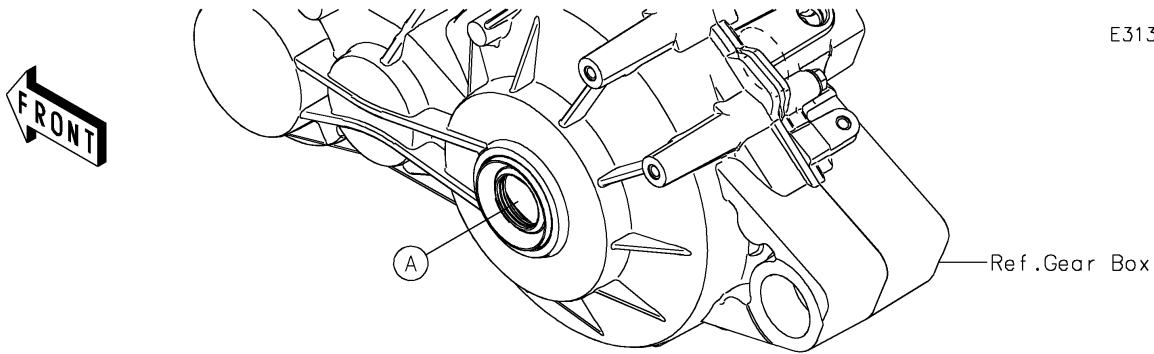

2024 MULE PRO-FXR™ 1000 LE PARTS DIAGRAM

Drive Shaft-Rear

E3137

2024 MULE PRO-FXR™ 1000 LE PARTS LIST

Drive Shaft-Rear

ITEM NAME	PART NUMBER	QUANTITY
BOOT,INSIDE (Ref # 49006)	49006-0585	2
BOOT,OUTSIDE (Ref # 49006A)	49006-0586	2
JOINT-BALL,RR,LH (Ref # 59266)	59266-0049	1
JOINT-BALL,RR,RH (Ref # 59266A)	59266-0050	1
RING-SNAP (Ref # 92033)	92033-0838	4