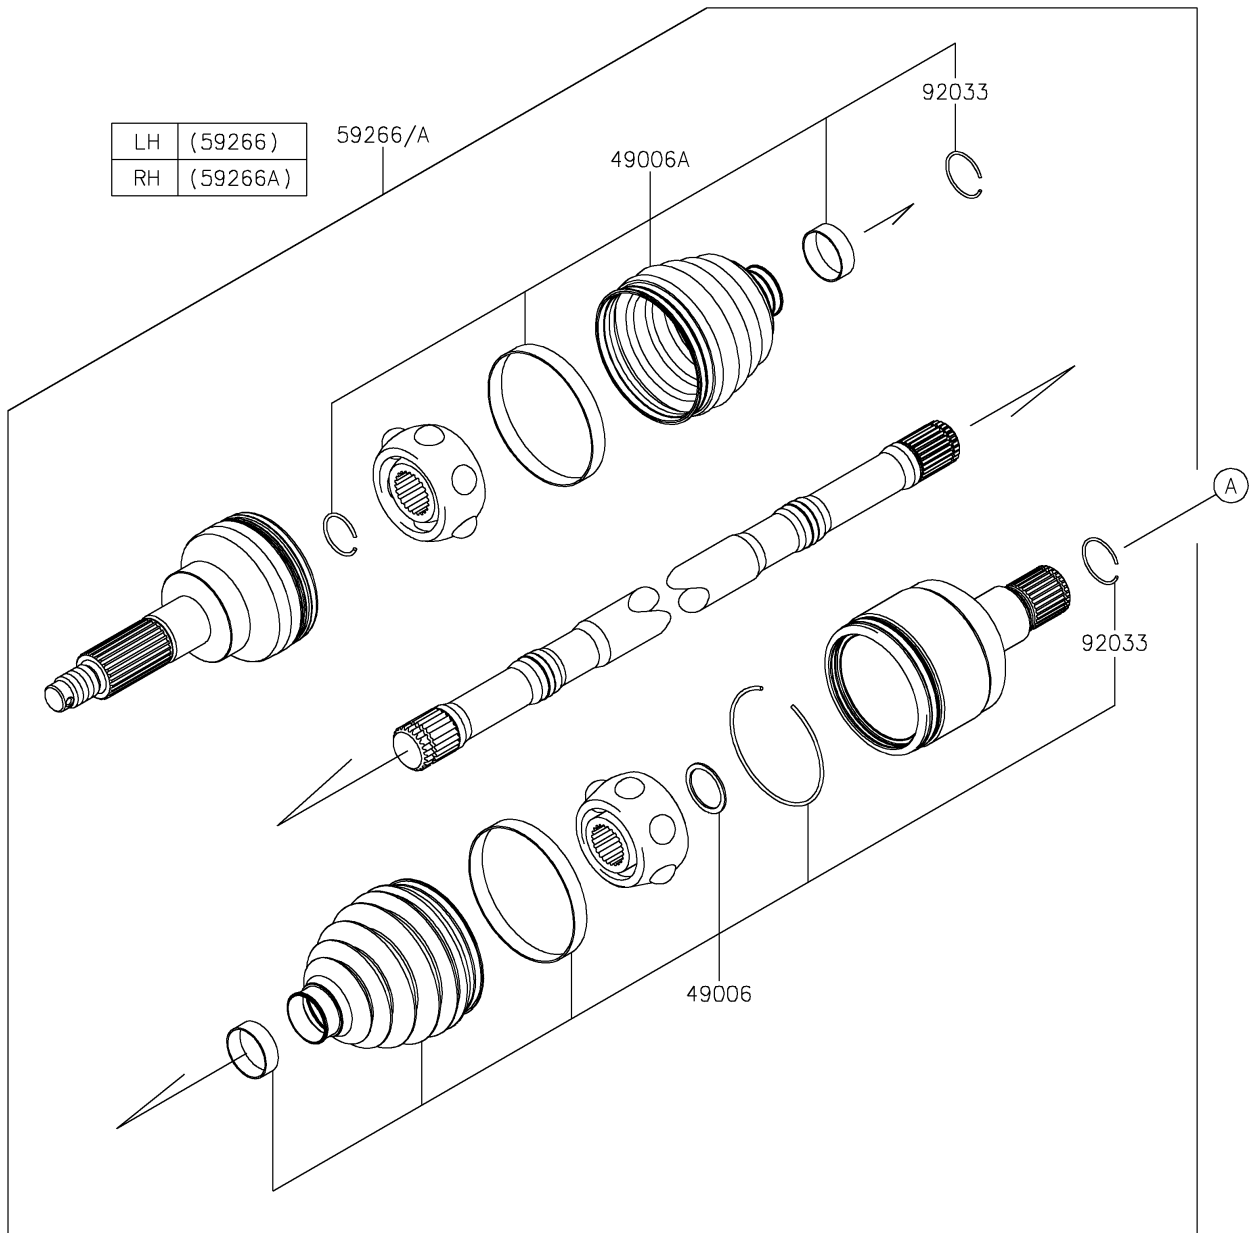

# 2025 MULE PRO-FXR 1000 LE PARTS DIAGRAM

Drive Shaft-Rear

E3137

## 2025 MULE PRO-FXR 1000 LE PARTS LIST

### Drive Shaft-Rear

ITEM NAME	PART NUMBER	QUANTITY
BOOT,INSIDE (Ref # 49006)	49006-0585	2
BOOT,OUTSIDE (Ref # 49006A)	49006-0586	2
JOINT-BALL,RR,LH (Ref # 59266)	59266-0049	1
JOINT-BALL,RR,RH (Ref # 59266A)	59266-0050	1
RING-SNAP (Ref # 92033)	92033-0838	4