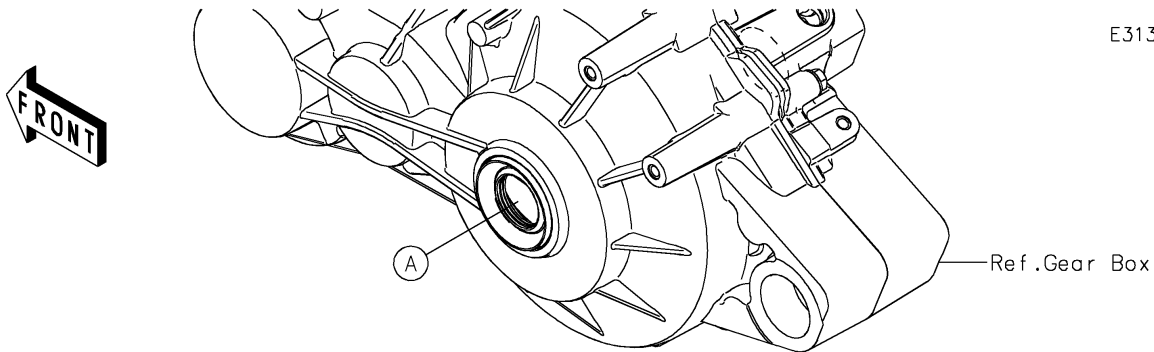

# 2025 MULE PRO-FXR 1000 LE PARTS DIAGRAM

Drive Shaft-Rear

E3137

### Drive Shaft-Rear

ITEM NAME	PART NUMBER	QUANTITY
BOOT,INSIDE (Ref # 49006)	49006-0585	2
BOOT,OUTSIDE (Ref # 49006A)	49006-0586	2
JOINT-BALL,RR,LH (Ref # 59266)	59266-0049	1
JOINT-BALL,RR,RH (Ref # 59266A)	59266-0050	1
RING-SNAP (Ref # 92033)	92033-0838	4