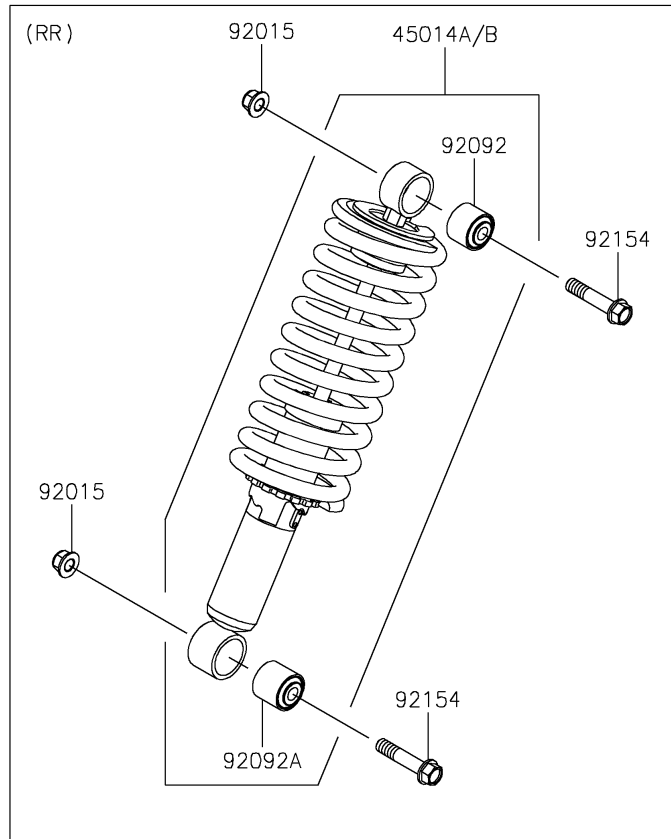

# 2024 MULE PRO-FXR™ 1000 LE PARTS DIAGRAM

Shock Absorber(s)

F2280

## 2024 MULE PRO-FXR™ 1000 LE PARTS LIST

### Shock Absorber(s)

ITEM NAME	PART NUMBER	QUANTITY
SHOCKABSORBER,FR,F.SILVER (Ref # 45014)	45014-0778-42P	2
SHOCKABSORBER,RR,F.SILVER (Ref # 45014A)	45014-0779-42P	2
SHOCKABSORBER,RR,F.SILVER (Ref # 45014B)	45014-0788-42P	2
NUT,LOCK,FLANGED,12MM (Ref # 92015)	92015-1433	8
BUSHING-RUBBER,UPP (Ref # 92092)	92092-0034	4
BUSHING-RUBBER,LWR (Ref # 92092A)	92092-0035	4
BOLT,FLANGED,12X58 (Ref # 92154)	92154-1319	8