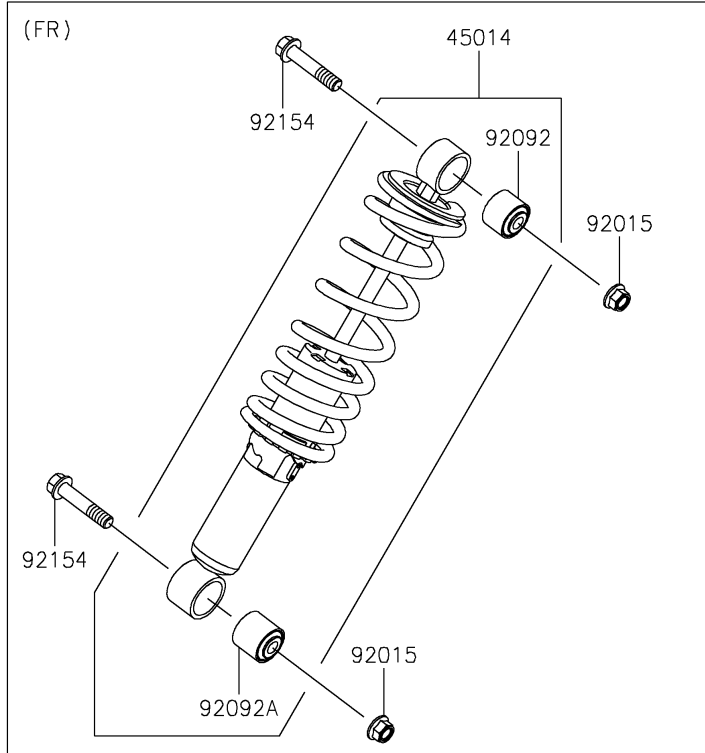

# 2024 MULE PRO-FXR™ 1000 LE PARTS DIAGRAM

Shock Absorber(s)

F2280

## 2024 MULE PRO-FXR™ 1000 LE PARTS LIST

### Shock Absorber(s)

ITEM NAME	PART NUMBER	QUANTITY
SHOCKABSORBER,FR,F.SILVER (Ref # 45014)	45014-0778-42P	2
SHOCKABSORBER,RR,F.SILVER (Ref # 45014A)	45014-0779-42P	2
SHOCKABSORBER,RR,F.SILVER (Ref # 45014B)	45014-0788-42P	2
NUT,LOCK,FLANGED,12MM (Ref # 92015)	92015-1433	8
BUSHING-RUBBER,UPP (Ref # 92092)	92092-0034	4
BUSHING-RUBBER,LWR (Ref # 92092A)	92092-0035	4
BOLT,FLANGED,12X58 (Ref # 92154)	92154-1319	8