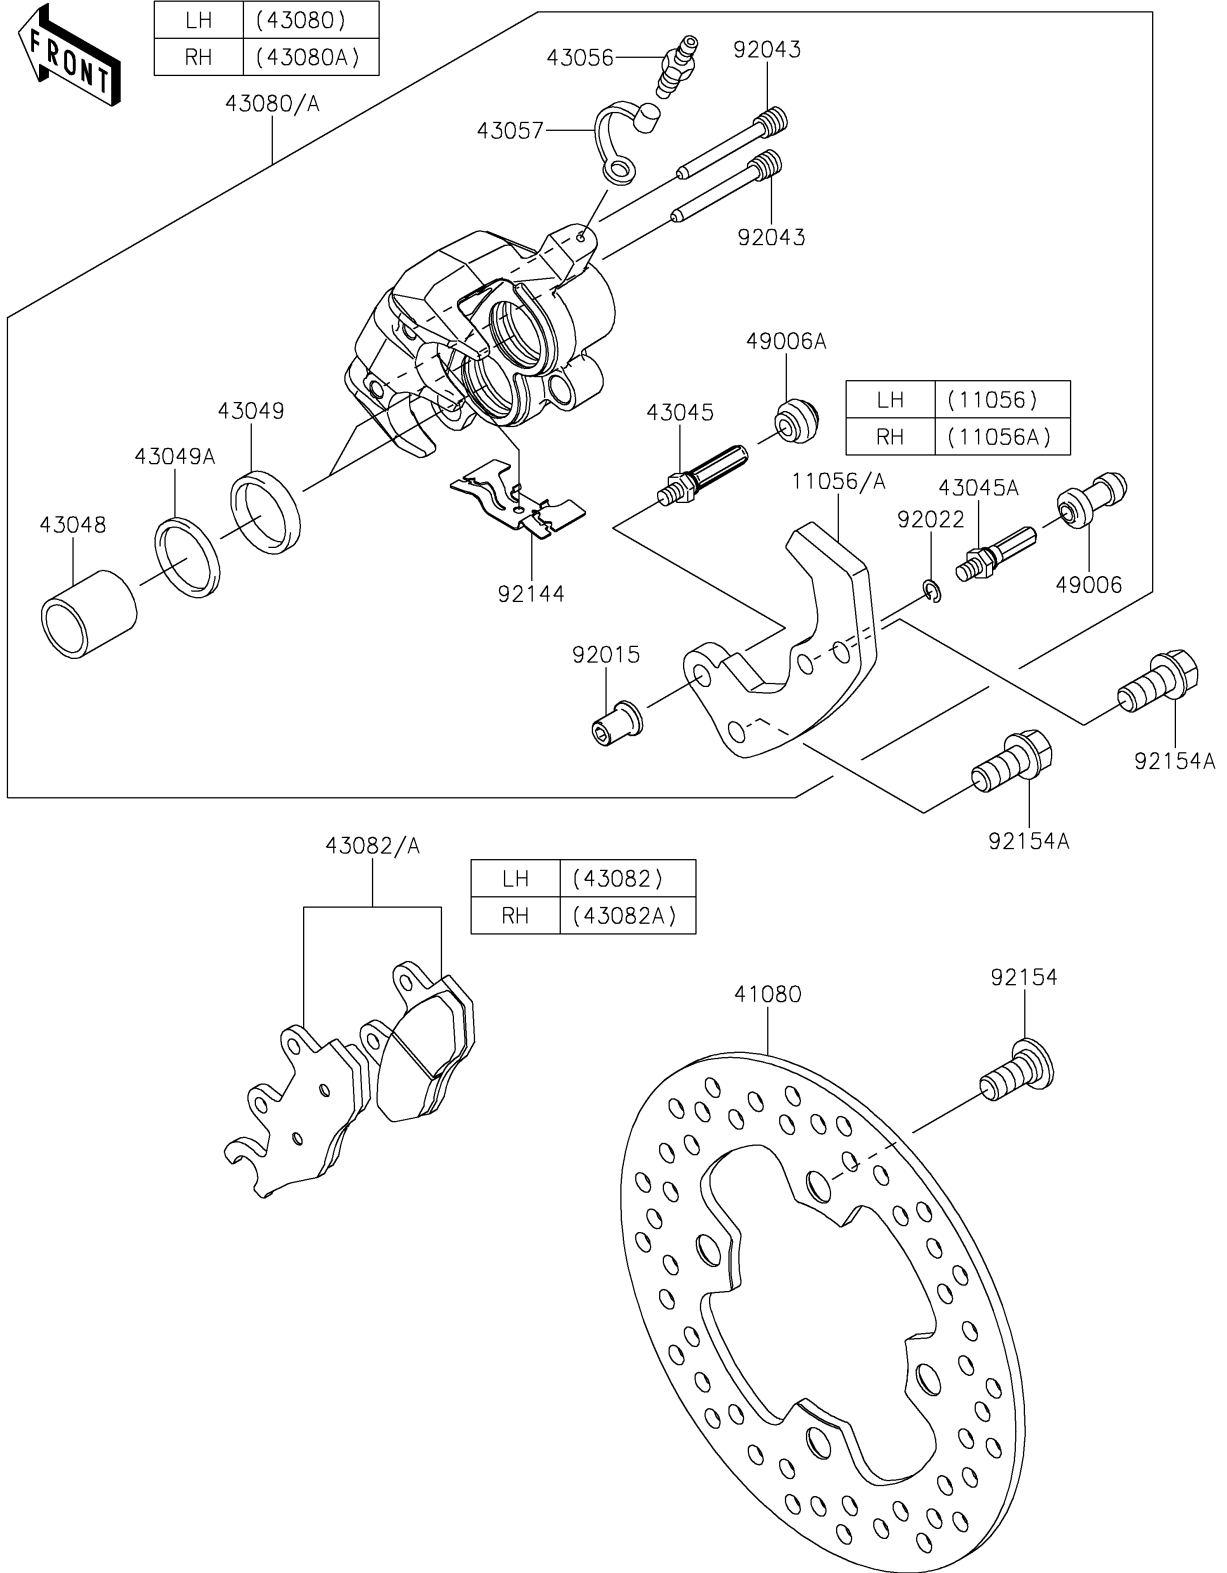

2025 MULE PRO-FXR 1000 LE PARTS DIAGRAM

Front Brake

F2292

2025 MULE PRO-FXR 1000 LE PARTS LIST

Front Brake

ITEM NAME	PART NUMBER	QUANTITY
BRACKET,LH (Ref # 11056)	11056-3807	1
BRACKET,RH (Ref # 11056A)	11056-3829	1
DISC (Ref # 41080)	41080-0608	2
SHAFT-CALIPER (Ref # 43045)	43045-0011	2
SHAFT-CALIPER (Ref # 43045A)	43045-1010	2
PISTON-CALIPER (Ref # 43048)	43048-1068	4
PACKING,PISTON SEAL (Ref # 43049)	43049-1060	4
PACKING,PISTON SEAL (Ref # 43049A)	43049-1061	4
BREATHER (Ref # 43056)	43056-1055	2
CAP-BREATHER (Ref # 43057)	43057-1001	2
CALIPER-SUB-ASSY,FR,LH (Ref # 43080)	43080-0138	1
CALIPER-SUB-ASSY,FR,RH (Ref # 43080A)	43080-0139	1
PAD-ASSY-BRAKE,FR,LH (Ref # 43082)	43082-0138	1
PAD-ASSY-BRAKE,FR,RH (Ref # 43082A)	43082-0146	1
BOOT,CALIPER (Ref # 49006)	49006-1088	2
BOOT,CALIPER (Ref # 49006A)	49006-1242	2
NUT (Ref # 92015)	92015-1740	2
WASHER,WAVE (Ref # 92022)	92022-1373	2
PIN,HANGER (Ref # 92043)	92043-1416	4
SPRING,PAD (Ref # 92144)	92144-1847	2
BOLT,SOCKET,10X23 (Ref # 92154)	92154-0713	8
BOLT,FLANGED,10X22 (Ref # 92154A)	92154-1327	4