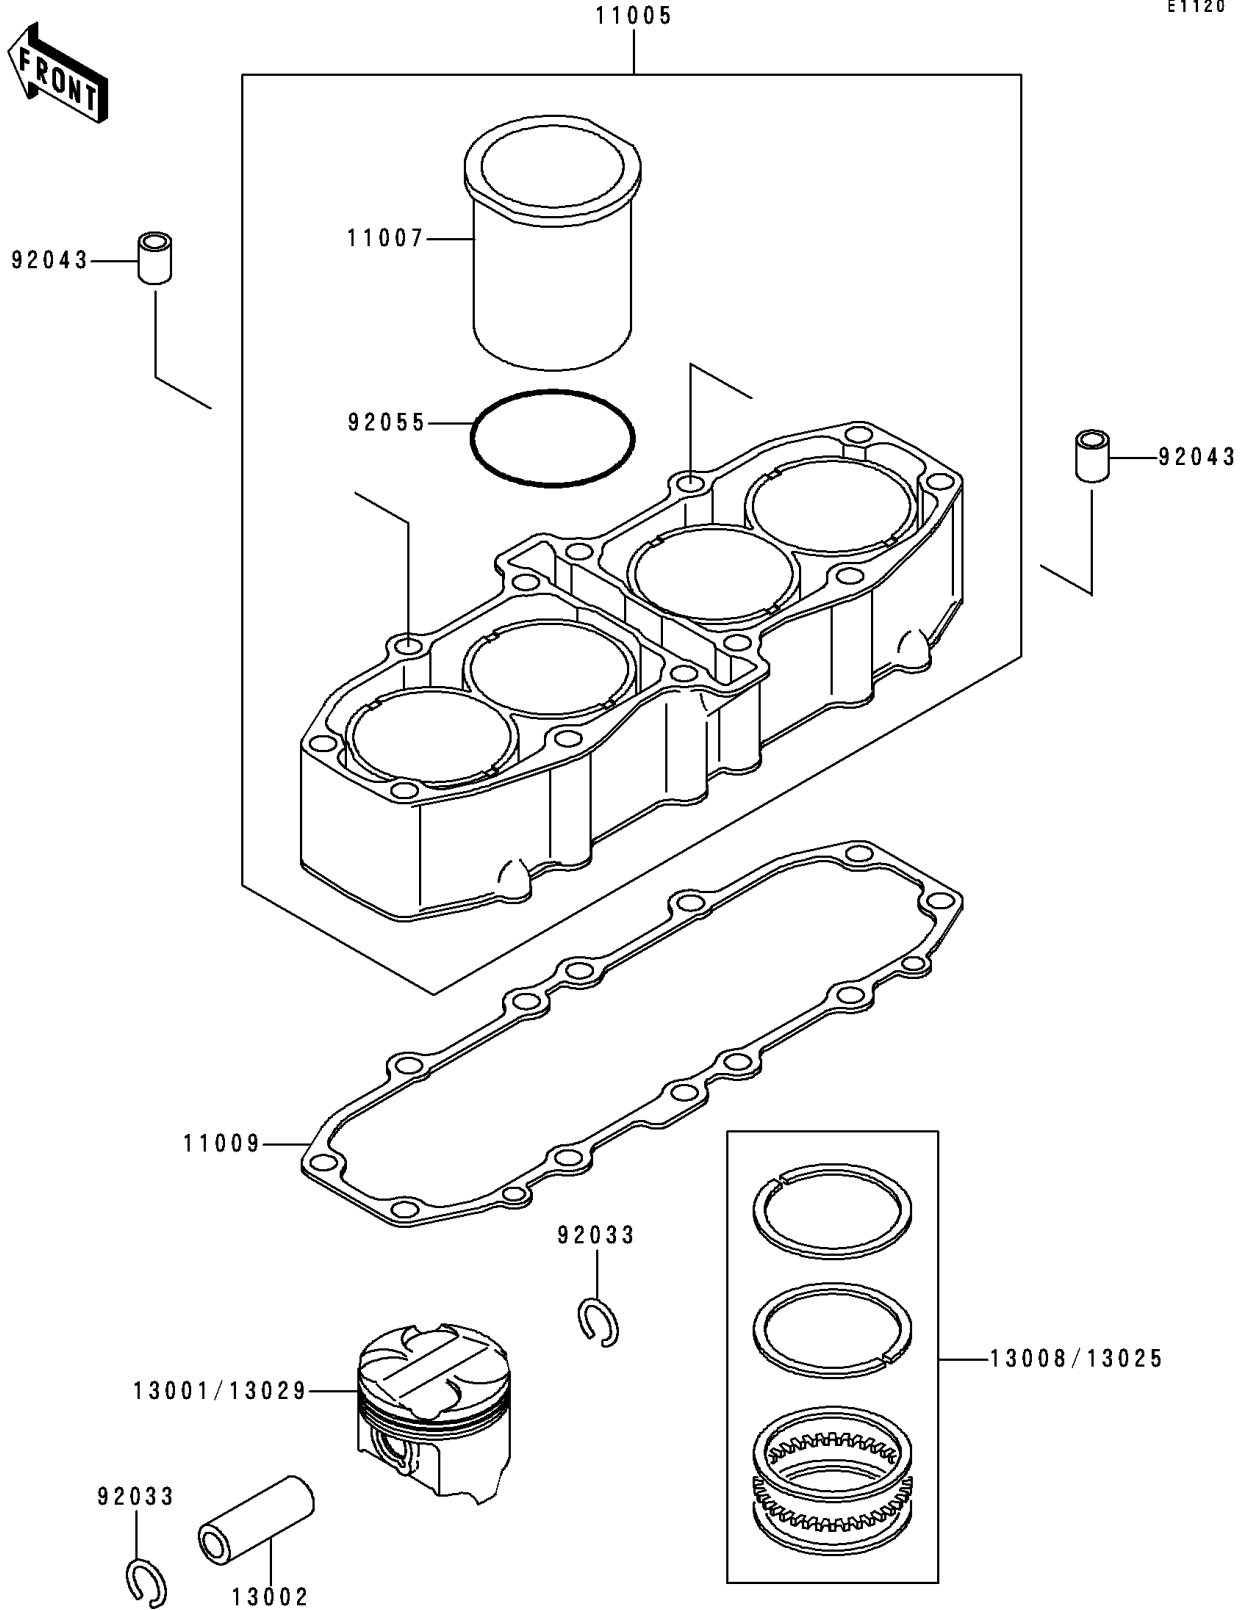

1995 Ninja[®] ZX[™]-6 PARTS DIAGRAM

Cylinder/Piston(s)

E1120

1995 Ninja® ZX™ -6 PARTS LIST

Cylinder/Piston(s)

ITEM NAME	PART NUMBER	QUANTITY
CYLINDER-ENGINE (Ref # 11005)	11005-1690	1
LINER-CYLINDER (Ref # 11007)	11007-1123	4
GASKET,CYLINDER BASE (Ref # 11009)	11009-1855	1
PISTON-ENGINE,STD (Ref # 13001)	13001-1384	4
PIN-PISTON (Ref # 13002)	13002-1105	4
RING-SET-PISTON,STD (Ref # 13008)	13008-1128	4
RING-SET-PISTON L,O/S 0.50 (Ref # 13025)	13025-1101	AR
PISTON-ENGINE L,O/S 0.50 (Ref # 13029)	13029-1214	AR
RING-SNAP,PISTON PIN (Ref # 92033)	92033-1161	8
PIN,10.1X12X14 (Ref # 92043)	92043-4009	2
RING-O,70.6X2.4 (Ref # 92055)	92055-1467	4