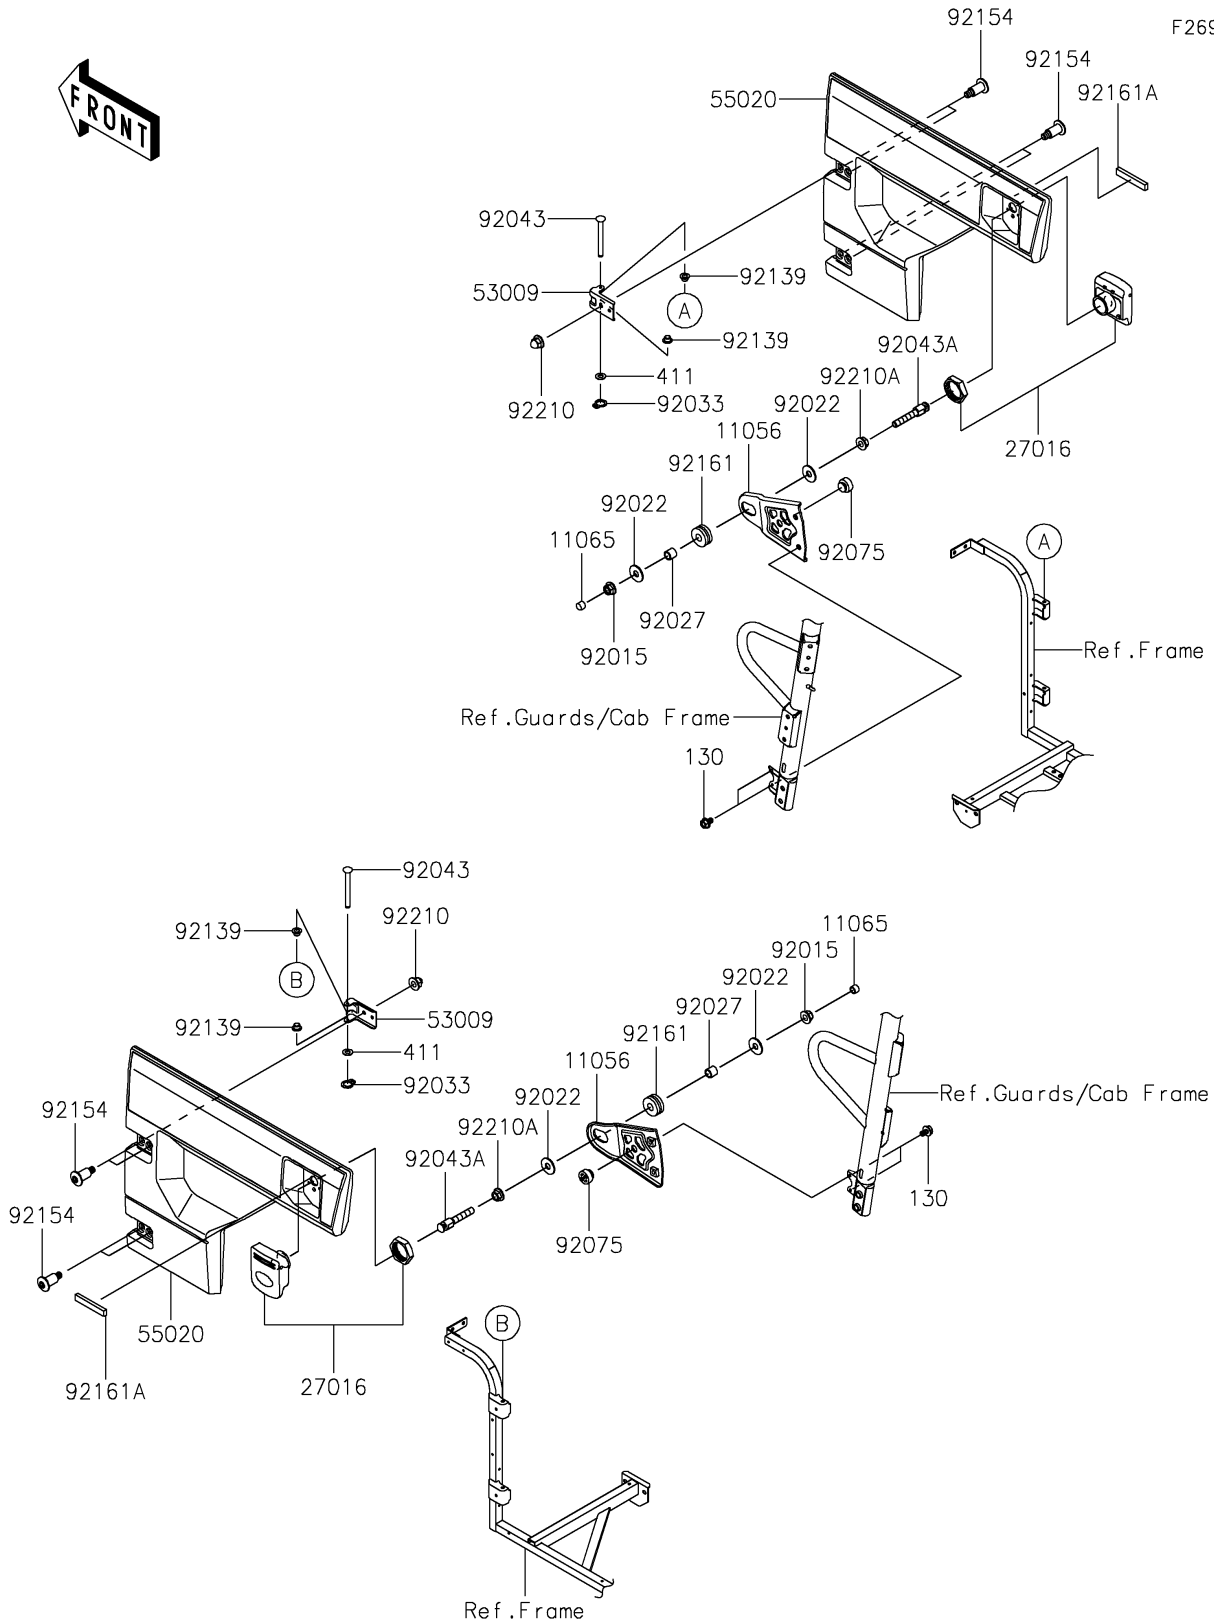

2024 MULE PRO-FXR™ 1000 LE PARTS DIAGRAM

Door

F2690

2024 MULE PRO-FXR™ 1000 LE PARTS LIST

Door

ITEM NAME	PART NUMBER	QUANTITY
BRACKET,DOOR GUARD (Ref # 11056)	11056-2856	2
CAP (Ref # 11065)	11065-7504	2
LOCK-ASSY (Ref # 27016)	27016-0084	2
HINGE (Ref # 53009)	53009-0303	4
GUARD,FR,F.BLACK (Ref # 55020)	55020-0936-6Z	2
NUT,8MM (Ref # 92015)	92015-1432	2
WASHER,PLAIN (Ref # 92022)	92022-3026	4
COLLAR,8.8X12X10.7 (Ref # 92027)	92027-102	2
RING-SNAP (Ref # 92033)	92033-0719	4
PIN,6X56 (Ref # 92043)	92043-0743	4
PIN,DOOR LOCK (Ref # 92043A)	92043-0788	2
DAMPER (Ref # 92075)	92075-1598	2
BUSHING,6X8X6 (Ref # 92139)	92139-0709	8
BOLT,SOCKET,8X30 (Ref # 92154)	92154-1369	8
DAMPER,10X26X11.5 (Ref # 92161)	92161-1691	2
DAMPER,9X52X5 (Ref # 92161A)	92161-1837	2
NUT,CAP,8MM (Ref # 92210)	92210-0488	8
NUT,FLANGED,8MM (Ref # 92210A)	92210-0555	2
BOLT-FLANGED,6X10 (Ref # 130)	130BA0610	4
WASHER-PLAIN,6MM (Ref # 411)	411AB0600	4