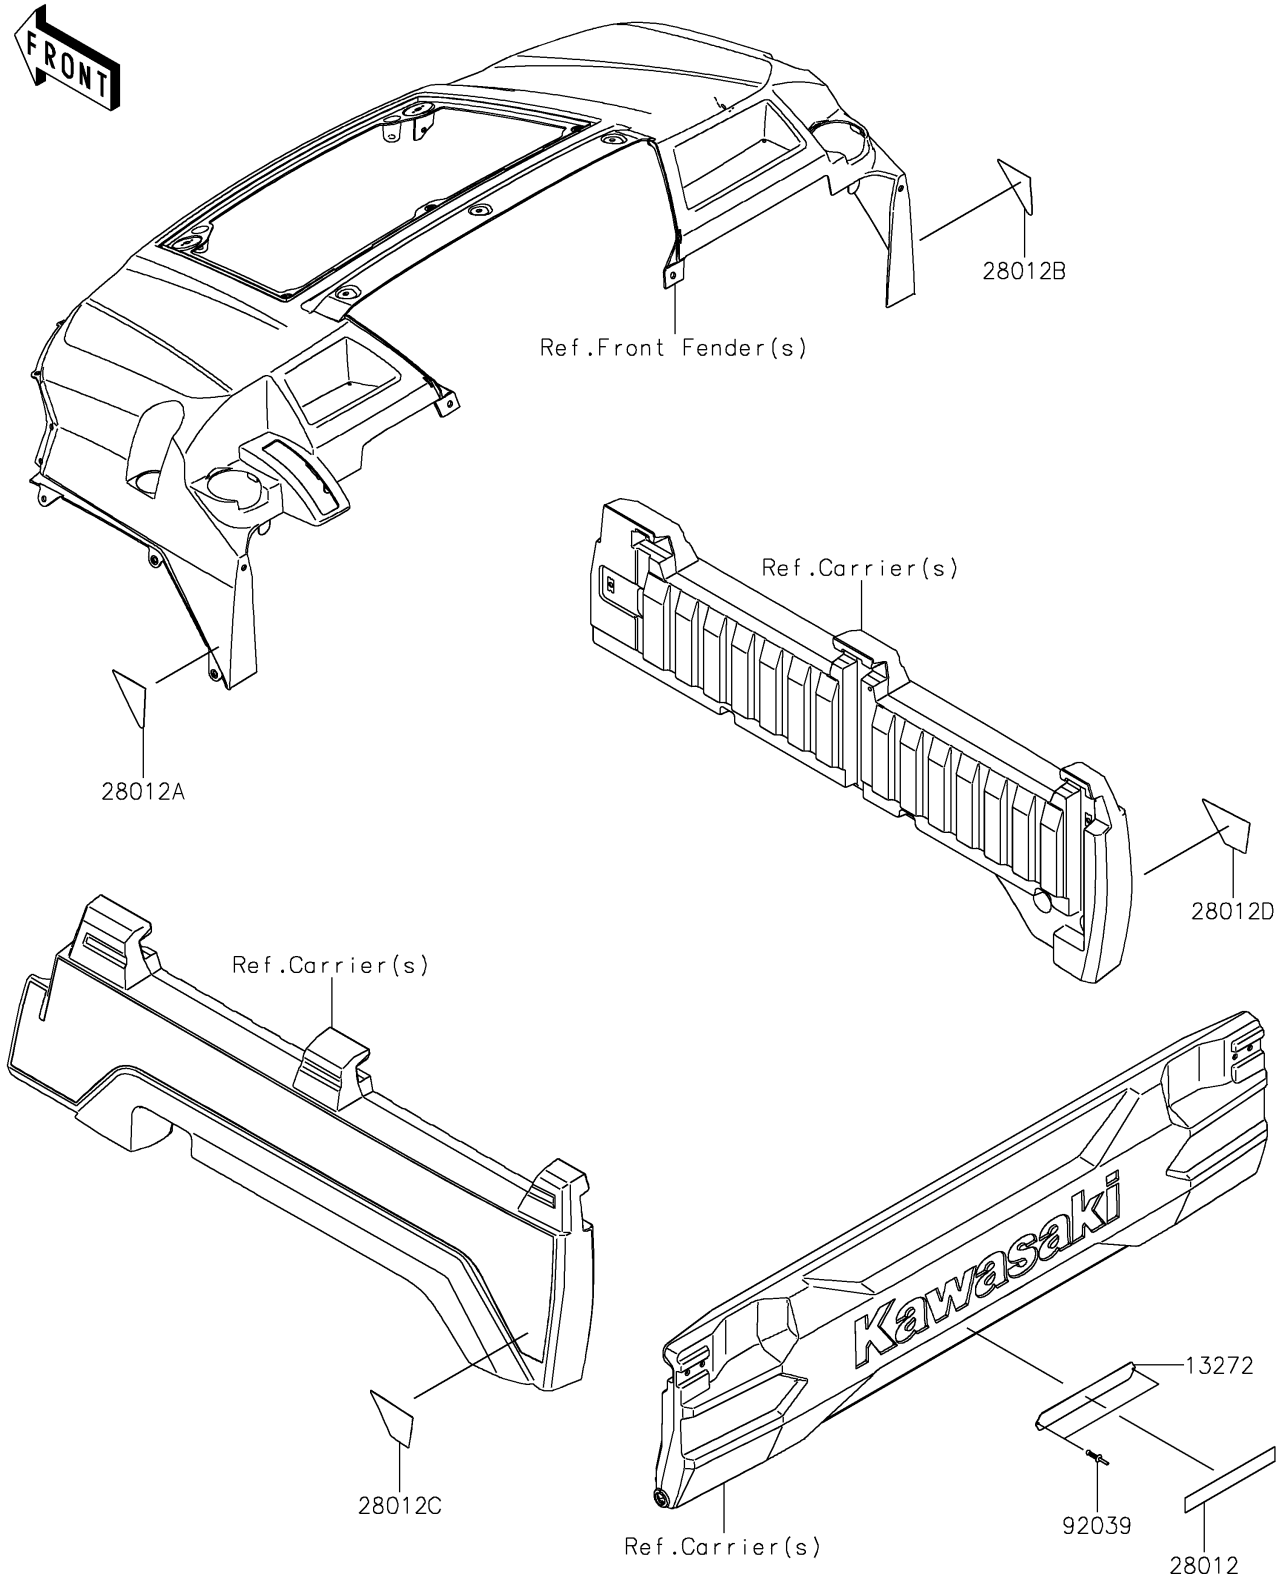

# 2024 MULE PRO-FXR™ 1000 LE PARTS DIAGRAM

Reflectors(CN)

F2790

## 2024 MULE PRO-FXR™ 1000 LE PARTS LIST

### Reflectors(CN)

ITEM NAME	PART NUMBER	QUANTITY
PLATE,REFLECTOR (Ref # 13272)	13272-1819	1
REFLECTOR-REFLEX,RR,RED (Ref # 28012)	28012-0023	1
REFLECTOR-REFLEX,LH,YELLOW (Ref # 28012A)	28012-0031	1
REFLECTOR-REFLEX,RH,YELLOW (Ref # 28012B)	28012-0032	1
REFLECTOR-REFLEX,LH,RED (Ref # 28012C)	28012-0040	1
REFLECTOR-REFLEX,RH,RED (Ref # 28012D)	28012-0041	1
RIVET,3.2X14.2 (Ref # 92039)	92039-0744	2