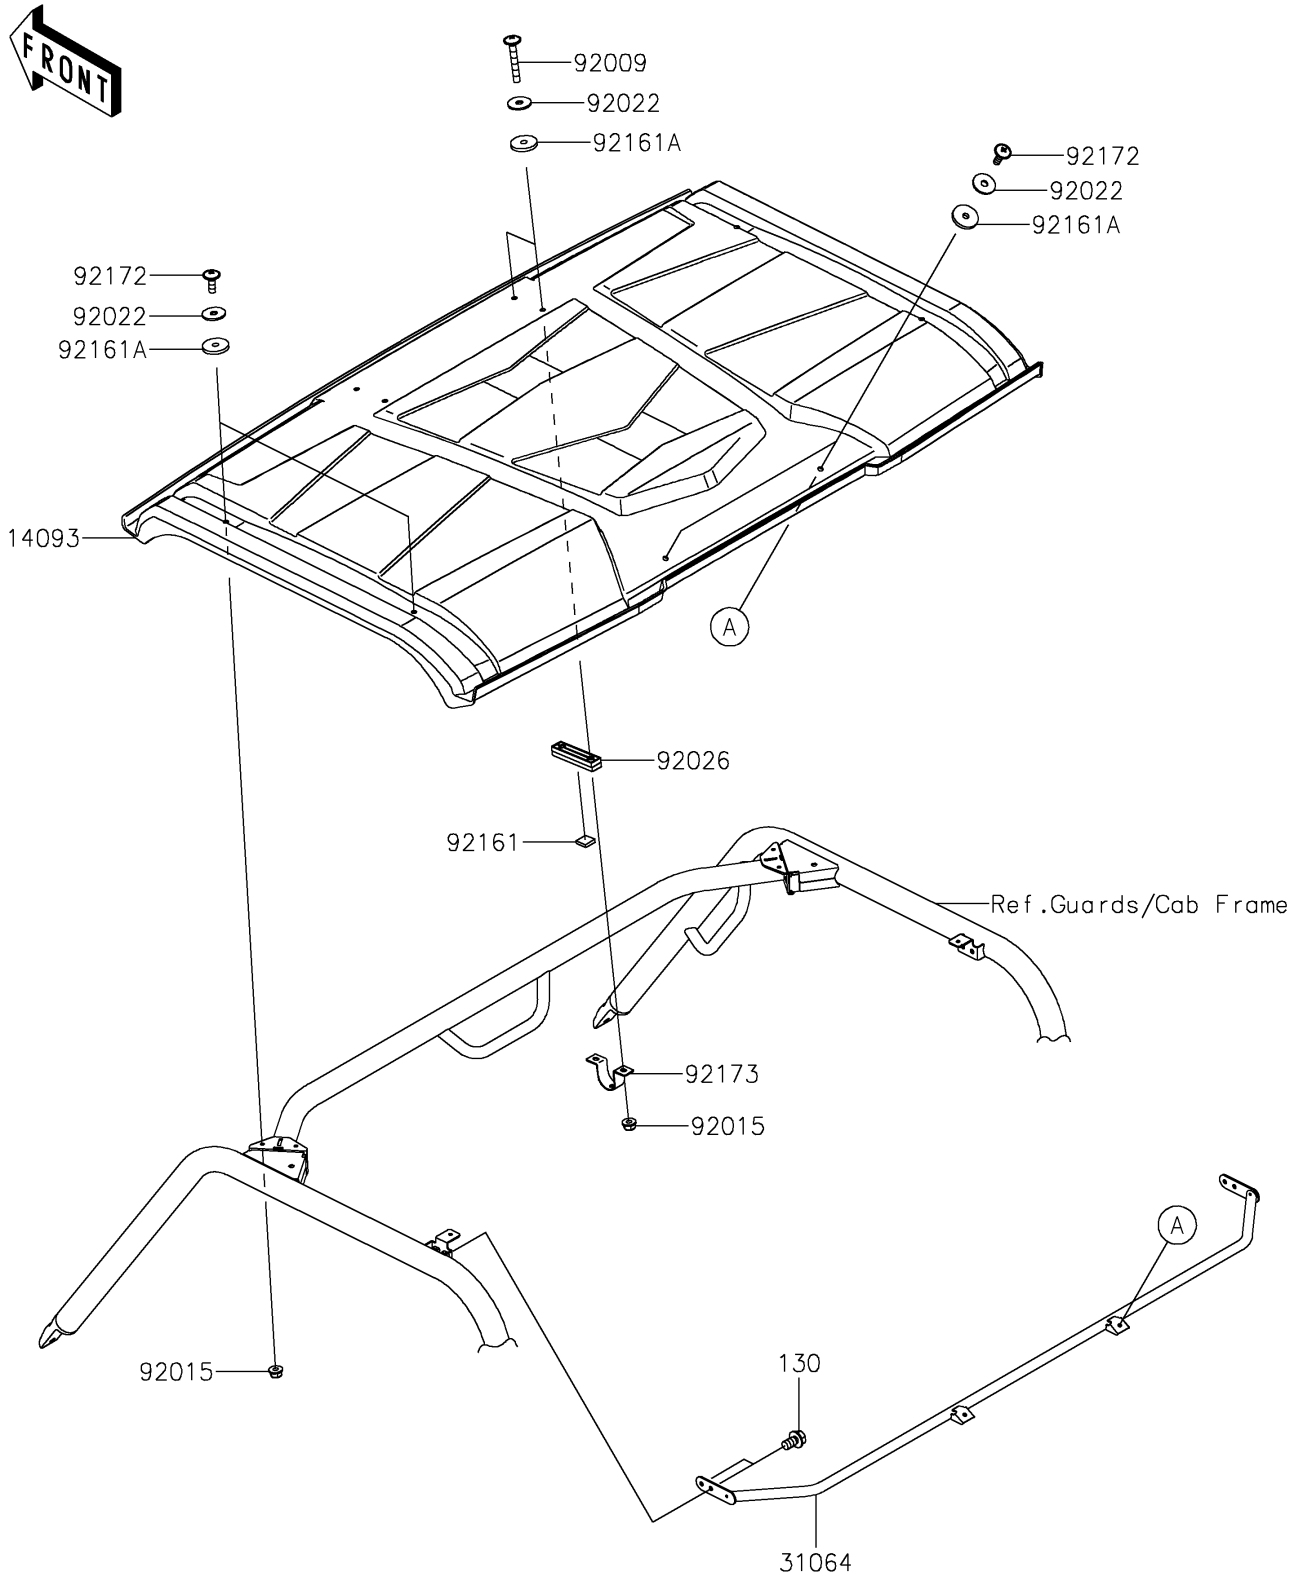

# 2025 MULE PRO-FXR 1000 LE PARTS DIAGRAM

Sun Top

F2876

## 2025 MULE PRO-FXR 1000 LE PARTS LIST

### Sun Top

ITEM NAME	PART NUMBER	QUANTITY
COVER,SUNTOP (Ref # 14093)	14093-0588	1
PIPE-COMP (Ref # 31064)	31064-0690	1
SCREW,6X40 (Ref # 92009)	92009-1898	4
NUT,LOCK,FLANGED,6MM (Ref # 92015)	92015-1603	6
WASHER,6.5X22X1.6 (Ref # 92022)	92022-237	10
SPACER,BLOCK (Ref # 92026)	92026-0763	2
DAMPER,25.4X25.4X6.3 (Ref # 92161)	92161-1405	2
DAMPER,6X25X3.15 (Ref # 92161A)	92161-1633	10
SCREW,6X18 (Ref # 92172)	92172-0002	6
CLAMP,U (Ref # 92173)	92173-1224	2
BOLT-FLANGED,8X14 (Ref # 130)	130CA0814	4