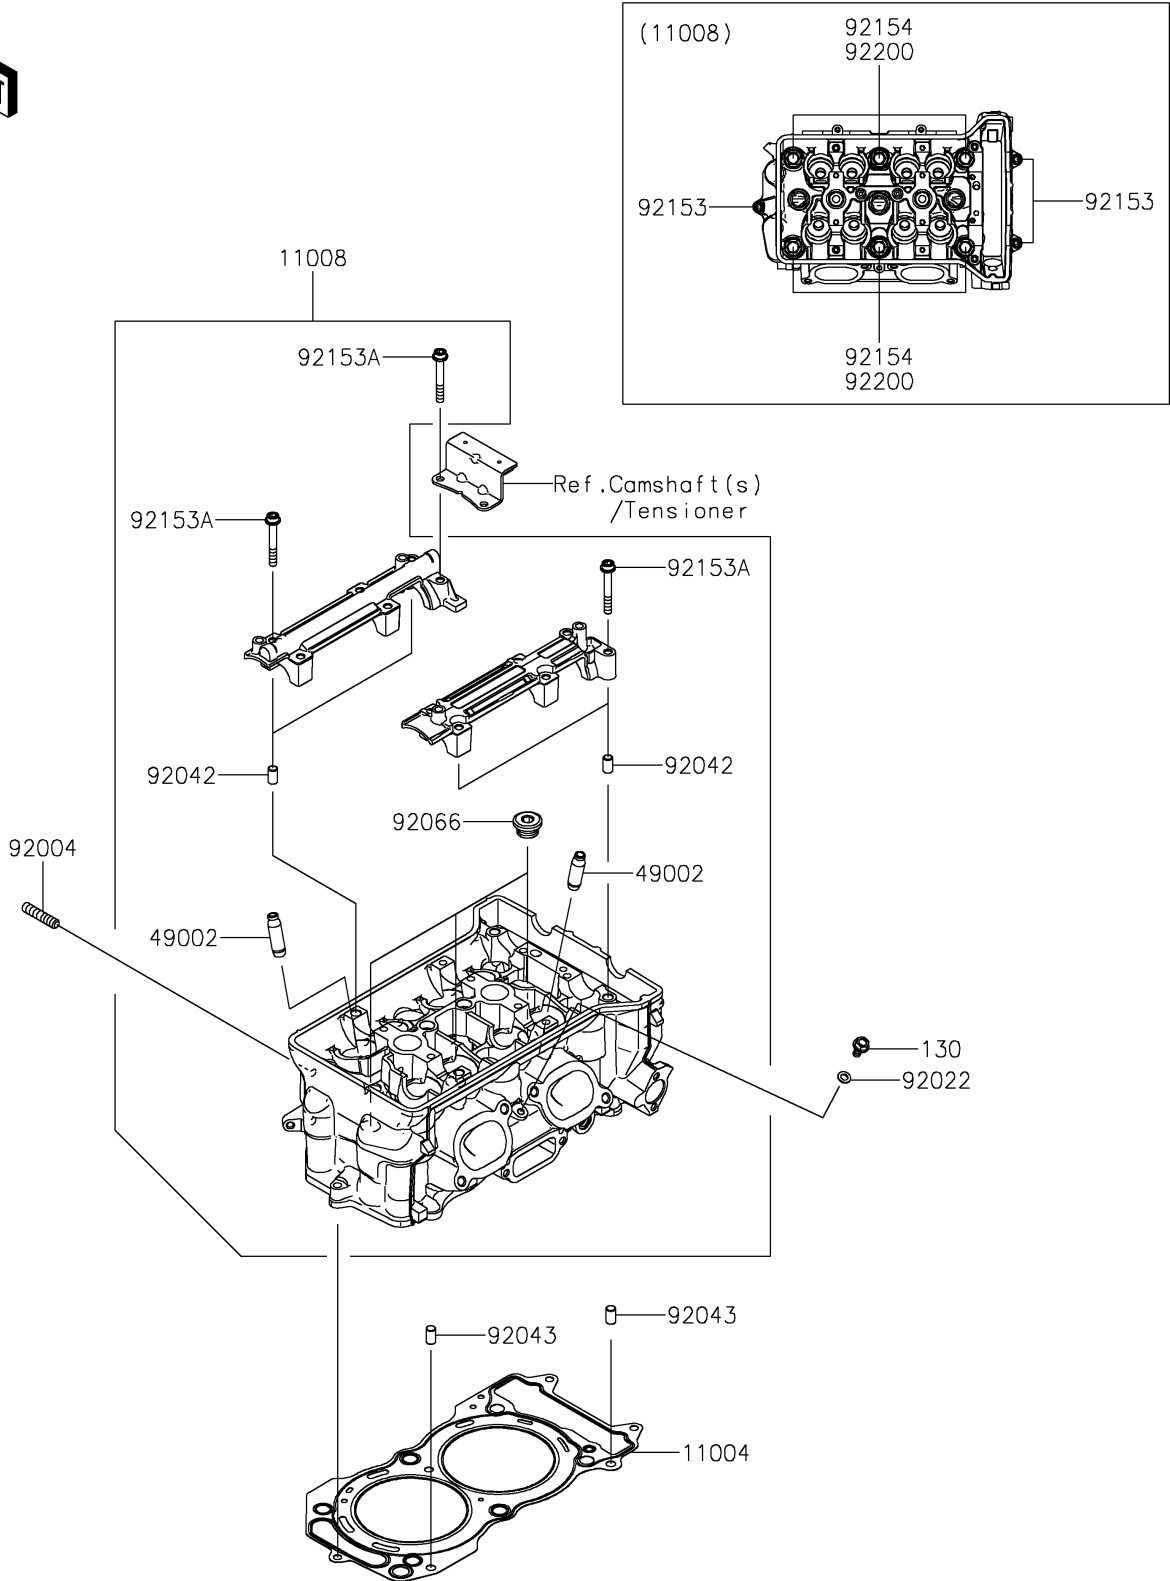

# 2025 MULE PRO-FXT 1000 LE PARTS DIAGRAM

Cylinder Head

E1111

## 2025 MULE PRO-FXT 1000 LE PARTS LIST

### Cylinder Head

ITEM NAME	PART NUMBER	QUANTITY
GASKET-HEAD (Ref # 11004)	11004-0809	1
HEAD-COMP-CYLINDER (Ref # 11008)	11008-1502	1
GUIDE-VALVE (Ref # 49002)	49002-0709	8
STUD,8X22 (Ref # 92004)	92004-1217	8
WASHER,6.2X11X1 (Ref # 92022)	92022-304	1
PIN,DOWEL,6.3X8X14 (Ref # 92042)	92042-007	4
PIN,8X14 (Ref # 92043)	92043-1567	2
PLUG,18X10 (Ref # 92066)	92066-0832	3
BOLT,6X95 (Ref # 92153)	92153-0320	3
BOLT,SOCKET,6X45 (Ref # 92153A)	92153-0656	12
BOLT,11X157 (Ref # 92154)	92154-3931	6
WASHER,11.5X20.5X3.2 (Ref # 92200)	92200-0727	6
BOLT-FLANGED,6X12 (Ref # 130)	130BA0612	1