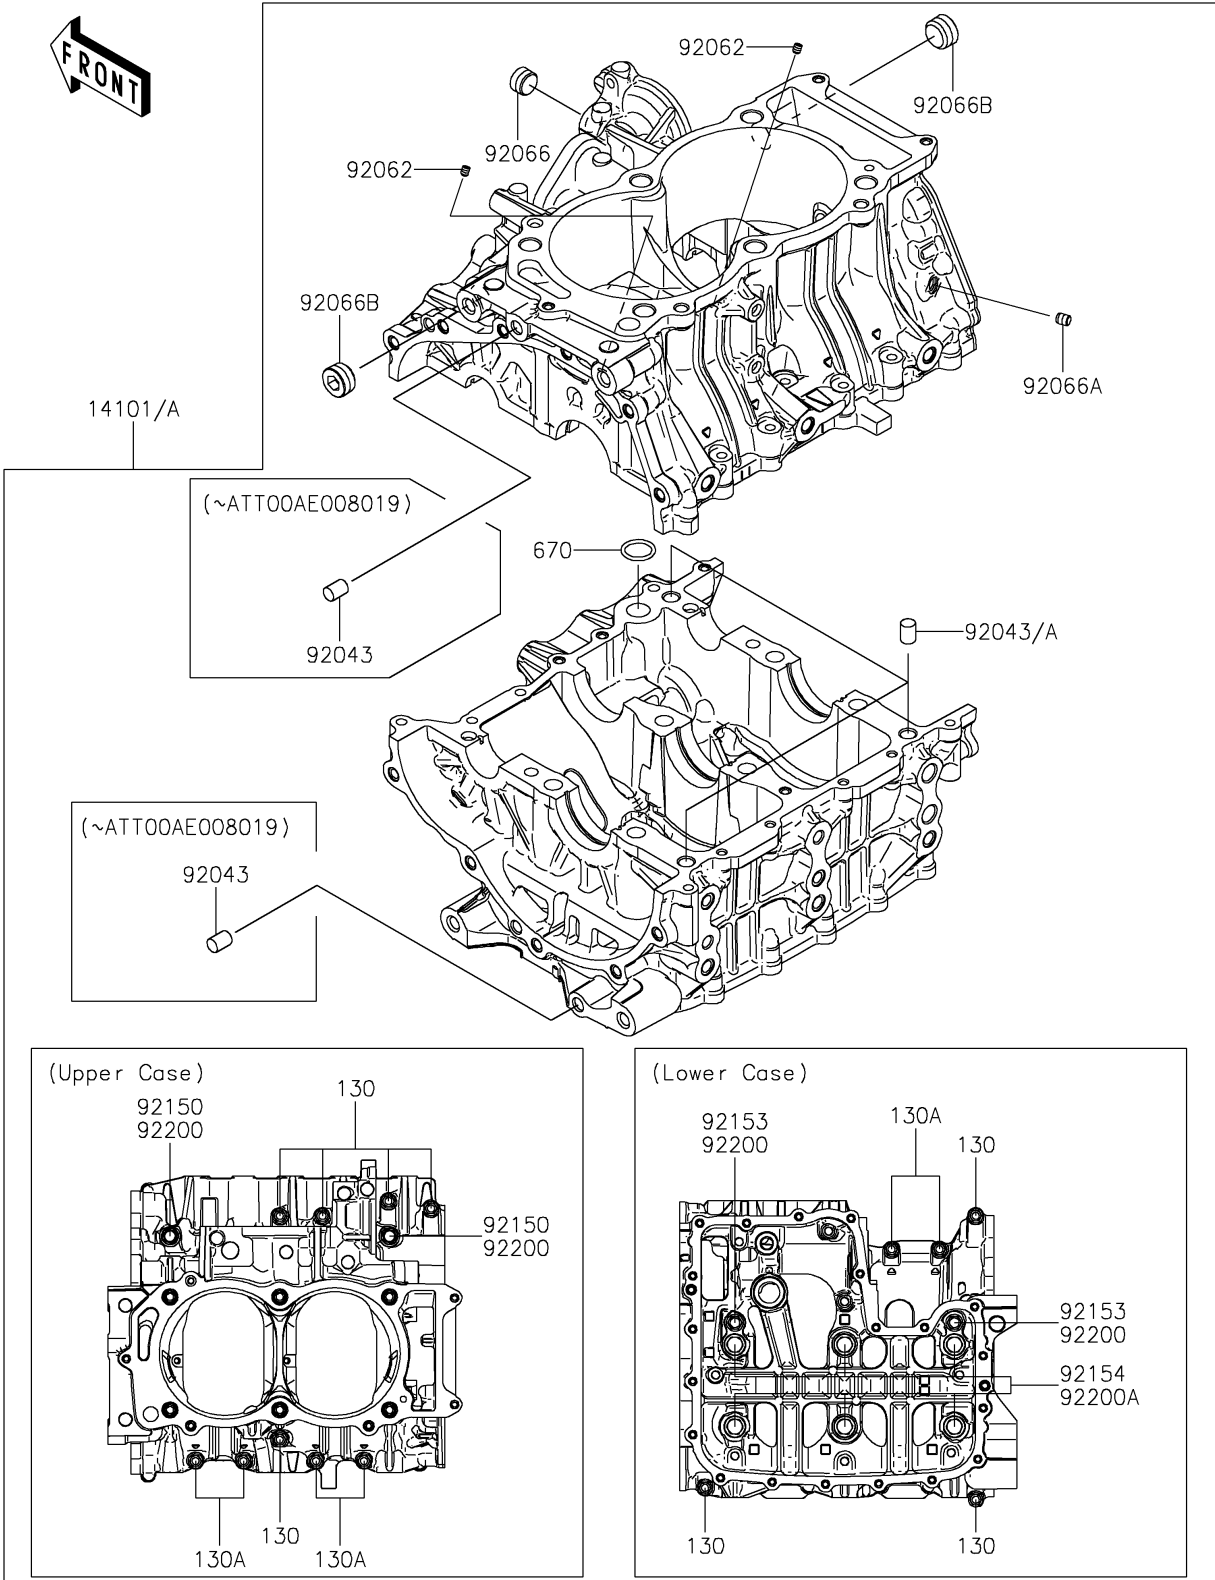

2024 MULE PRO-FXT™ 1000 LE PARTS DIAGRAM

Crankcase

E1411

2024 MULE PRO-FXT™ 1000 LE PARTS LIST

Crankcase

ITEM NAME	PART NUMBER	QUANTITY
SET-CRANKCASE (Ref # 14101)	14101-0012	1
SET-CRANKCASE (Ref # 14101A)	14101-0040	1
PIN,10X14 (Ref # 92043)	92043-1506	5
PIN,10X14 (Ref # 92043A)	92043-1506	3
NOZZLE (Ref # 92062)	92062-0004	2
PLUG (Ref # 92066)	92066-0836	1
PLUG,OIL LINE,7.2X8 (Ref # 92066A)	92066-1012	1
PLUG (Ref # 92066B)	92066-3779	2
BOLT,8X70 (Ref # 92150)	92150-1483	2
BOLT,FLANGED,8X90 (Ref # 92153)	92153-1632	2
BOLT (Ref # 92154)	92154-3912	6
WASHER,8.2X16X1.6 (Ref # 92200)	92200-0047	4
WASHER,11.5X20.5X3.2 (Ref # 92200A)	92200-0727	6
BOLT-FLANGED,6X55 (Ref # 130)	130CA0655	8
BOLT-FLANGED,6X45 (Ref # 130A)	130CB0645	6
O RING,18MM (Ref # 670)	670D2018	1