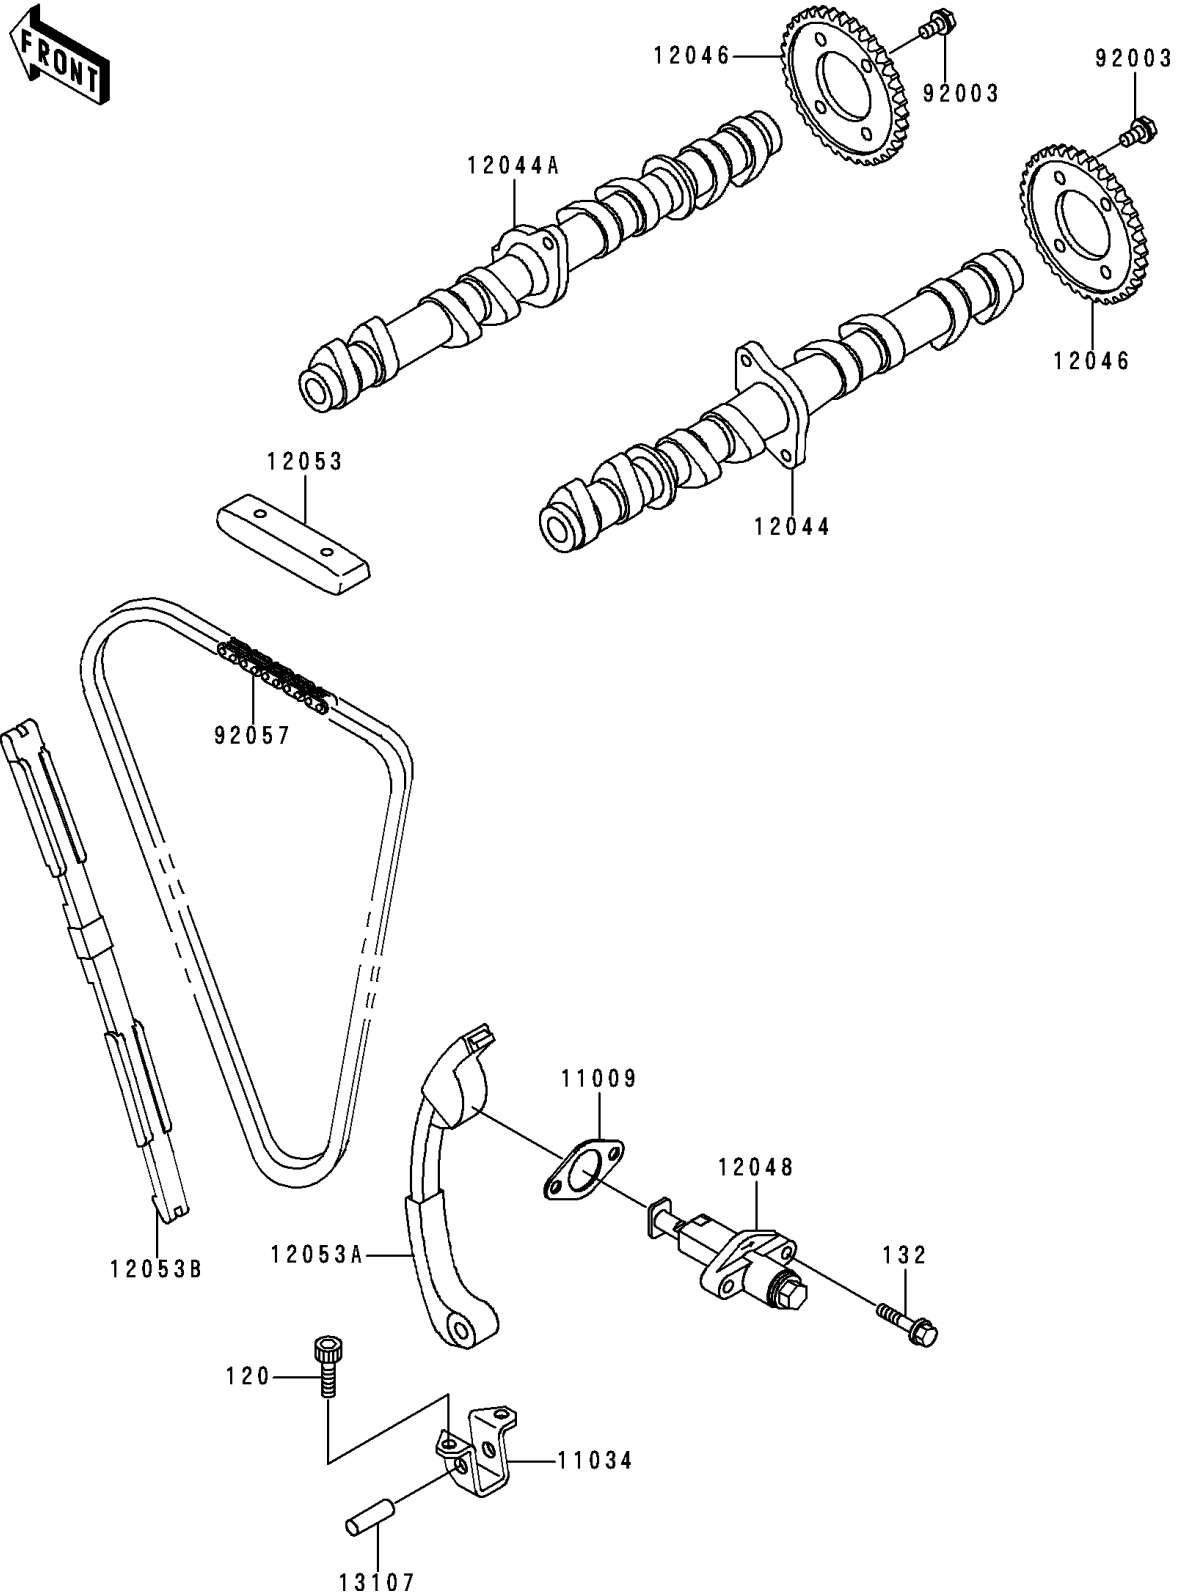

1993 Ninja® ZX™ -6 PARTS DIAGRAM

Camshaft(s)/Tensioner

E1230

1993 Ninja® ZX™ -6 PARTS LIST

Camshaft(s)/Tensioner

ITEM NAME	PART NUMBER	QUANTITY
BOLT-SOCKET,6X18 (Ref # 120)	120P0618	2
BOLT-FLANGED-SMALL (Ref # 132)	132J0625	2
GASKET,TENSIONER (Ref # 11009)	11009-1858	1
BRACKET,CHAIN GUIDE (Ref # 11034)	11034-1240	1
CAMSHAFT-VALVE,INTAKE (Ref # 12044)	12044-1391	1
CAMSHAFT-VALVE,EXHAUST (Ref # 12044A)	12044-1392	1
SPROCKET,CAMCHAIN,42T (Ref # 12046)	12046-1121	2
TENSIONER-ASSY (Ref # 12048)	12048-1126	1
GUIDE-CHAIN (Ref # 12053)	12053-1274	1
GUIDE-CHAIN (Ref # 12053A)	12053-1275	1
GUIDE-CHAIN (Ref # 12053B)	12053-1279	1
SHAFT,8X25 (Ref # 13107)	13107-1142	1
BOLT,FLANGED,6X11 (Ref # 92003)	92003-208	4
CHAIN,CAM,82RH2015,132L (Ref # 92057)	92057-1297	1