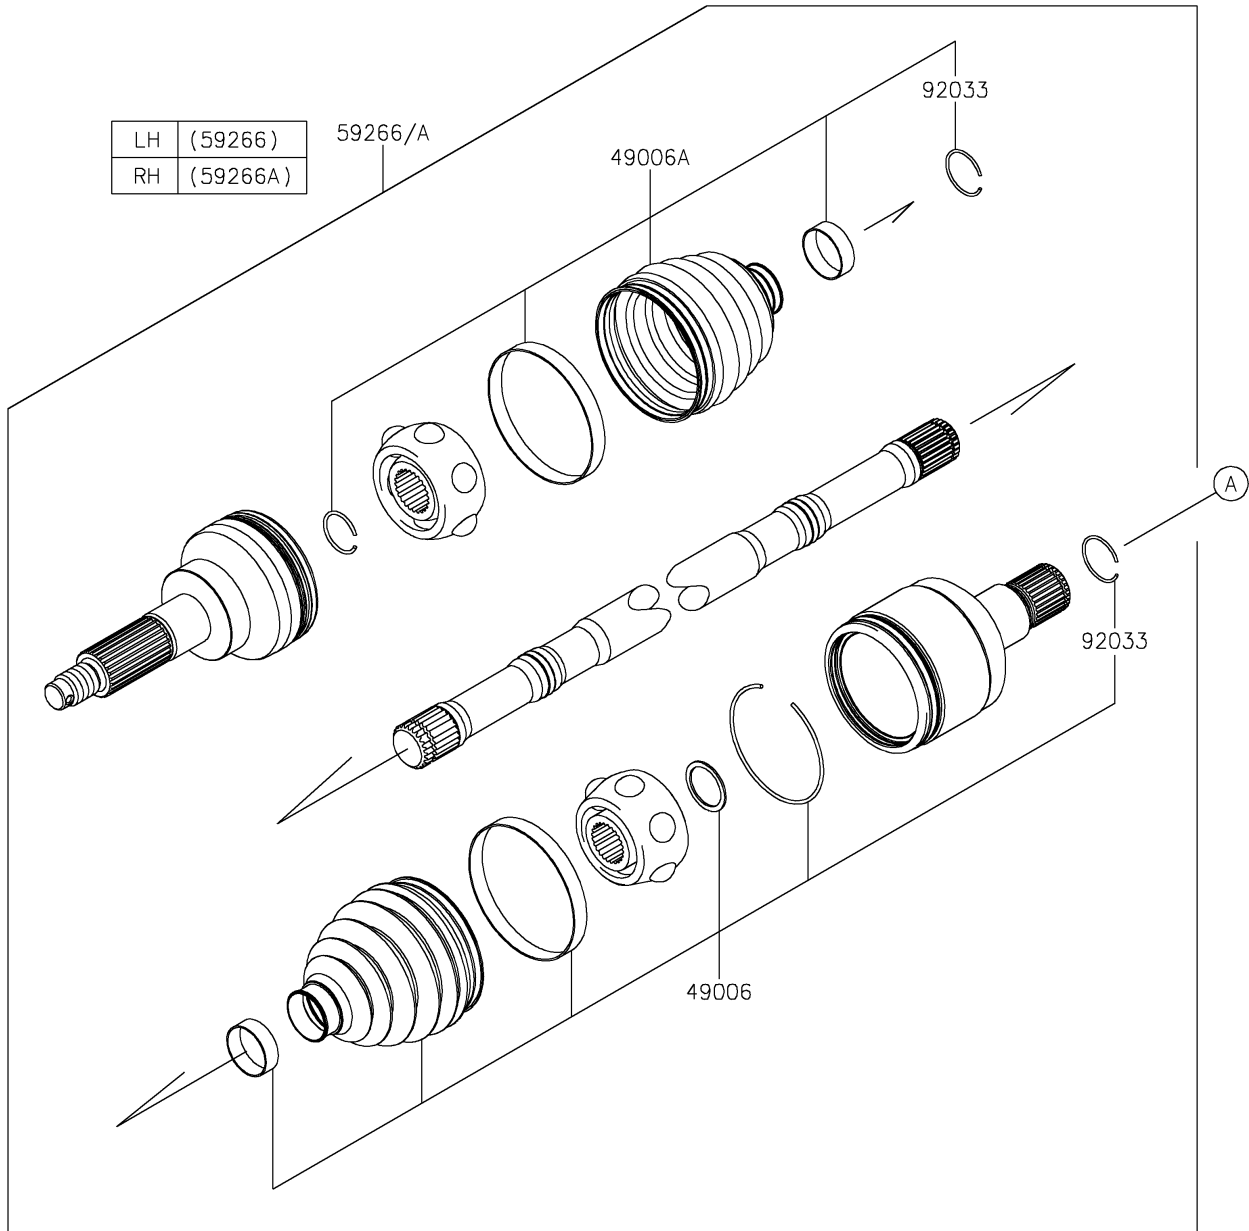

2025 MULE PRO-FXT 1000 LE PARTS DIAGRAM

Drive Shaft-Rear

E3137

2025 MULE PRO-FXT 1000 LE PARTS LIST

Drive Shaft-Rear

ITEM NAME	PART NUMBER	QUANTITY
BOOT,INSIDE (Ref # 49006)	49006-0585	2
BOOT,OUTSIDE (Ref # 49006A)	49006-0586	2
JOINT-BALL,RR,LH (Ref # 59266)	59266-0049	1
JOINT-BALL,RR,RH (Ref # 59266A)	59266-0050	1
RING-SNAP (Ref # 92033)	92033-0838	4