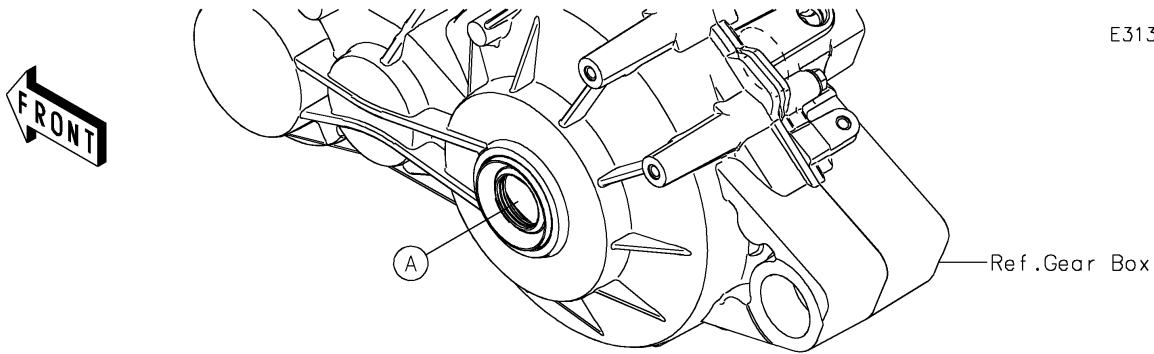

2025 MULE PRO-FXT 1000 LE PARTS DIAGRAM

Drive Shaft-Rear

E3137

2025 MULE PRO-FXT 1000 LE PARTS LIST

Drive Shaft-Rear

ITEM NAME	PART NUMBER	QUANTITY
BOOT,INSIDE (Ref # 49006)	49006-0585	2
BOOT,OUTSIDE (Ref # 49006A)	49006-0586	2
JOINT-BALL,RR,LH (Ref # 59266)	59266-0049	1
JOINT-BALL,RR,RH (Ref # 59266A)	59266-0050	1
RING-SNAP (Ref # 92033)	92033-0838	4