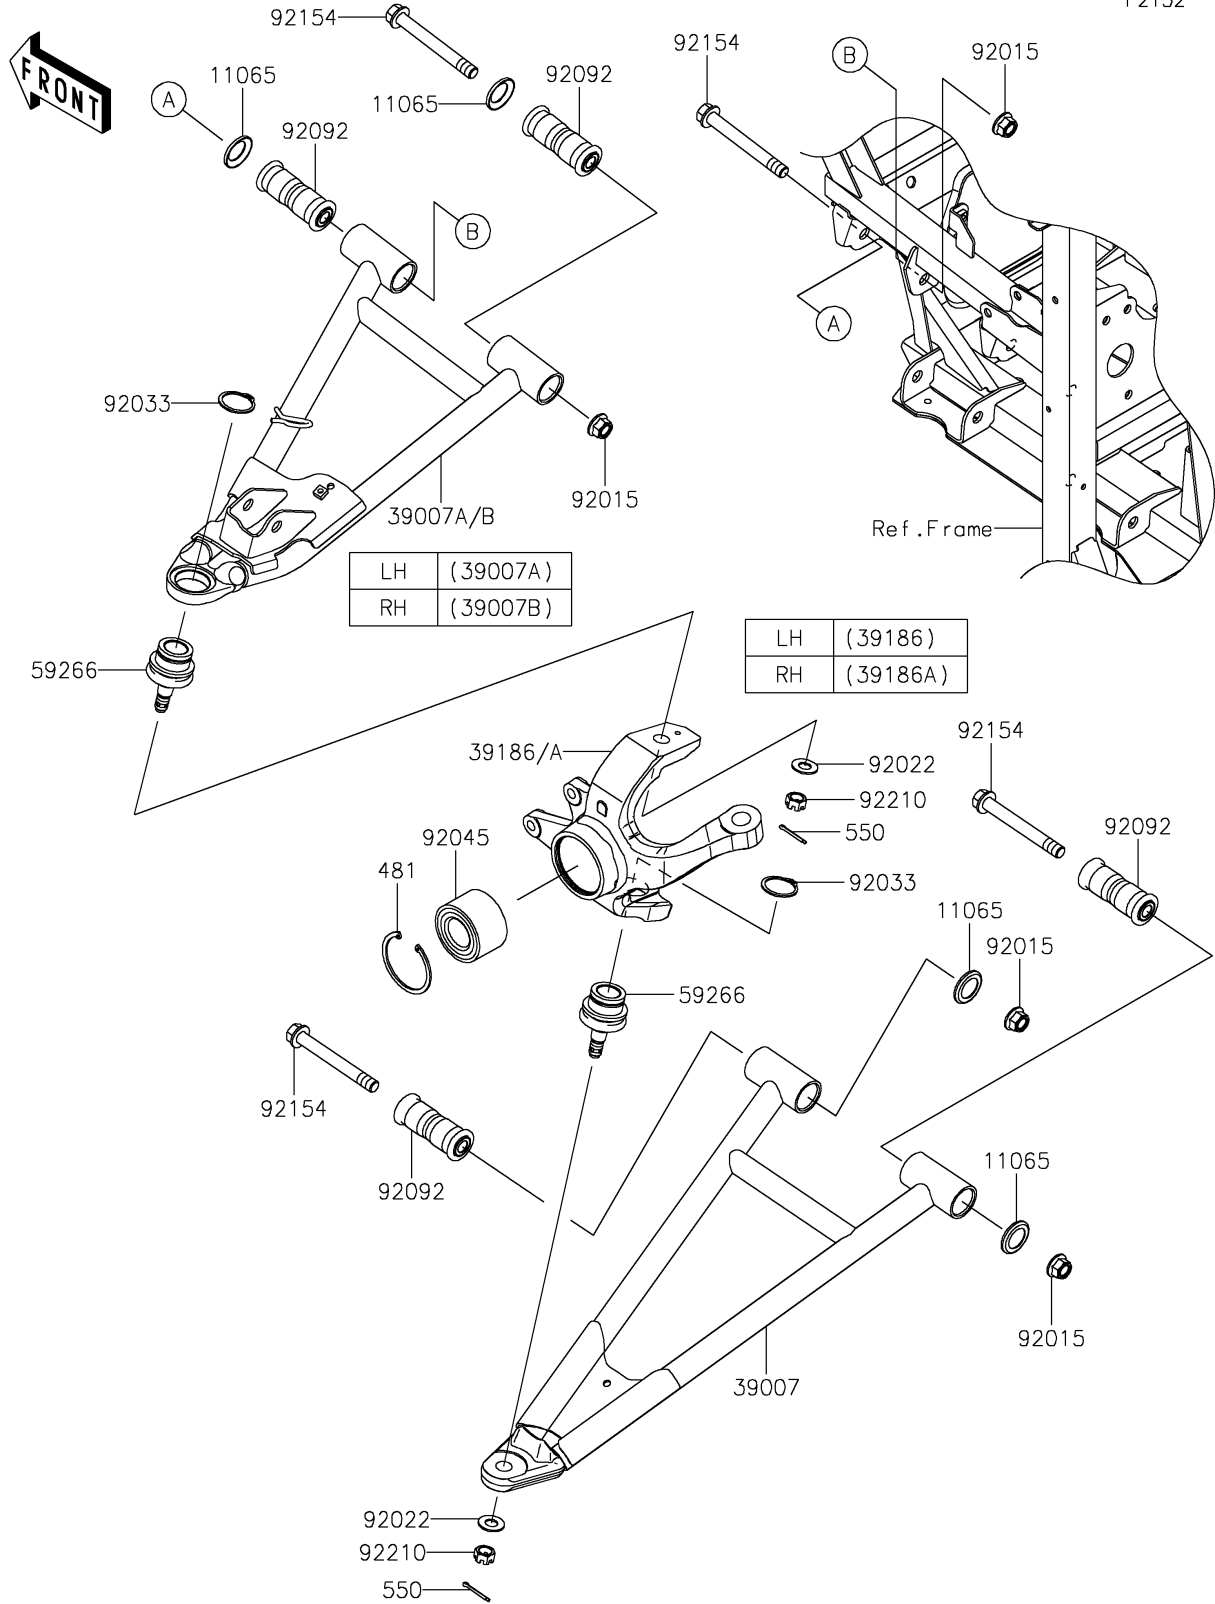

2025 MULE PRO-FXT 1000 LE PARTS DIAGRAM

Front Suspension

F2152

2025 MULE PRO-FXT 1000 LE PARTS LIST

Front Suspension

ITEM NAME	PART NUMBER	QUANTITY
CAP,ARM (Ref # 11065)	11065-0838	8
ARM-SUSP,FR,LWR,LH&RH (Ref # 39007)	39007-0383	2
ARM-SUSP,FR,UPP,LH,BLACK (Ref # 39007A)	39007-0499-10	1
ARM-SUSP,FR,UPP,RH,BLACK (Ref # 39007B)	39007-0500-10	1
KNUCKLE,FR,LH (Ref # 39186)	39186-0339	1
KNUCKLE,FR,RH (Ref # 39186A)	39186-0340	1
JOINT-BALL (Ref # 59266)	59266-0711	4
NUT,LOCK,FLANGED,12MM (Ref # 92015)	92015-1433	8
WASHER (Ref # 92022)	92022-1831	4
RING-SNAP,C-TYPE,32MM (Ref # 92033)	92033-1262	4
BEARING-BALL,30X60X37 (Ref # 92045)	92045-0905	2
BUSHING-RUBBER,12X20X78 (Ref # 92092)	92092-0028	8
BOLT,FLANGED,12X100 (Ref # 92154)	92154-1318	8
NUT,CASTLE,12MM (Ref # 92210)	92210-0395	4
CIRCLIP-TYPE-C (Ref # 481)	481J6000	2
PIN-COTTER,3.0X25 (Ref # 550)	550AA3025	4