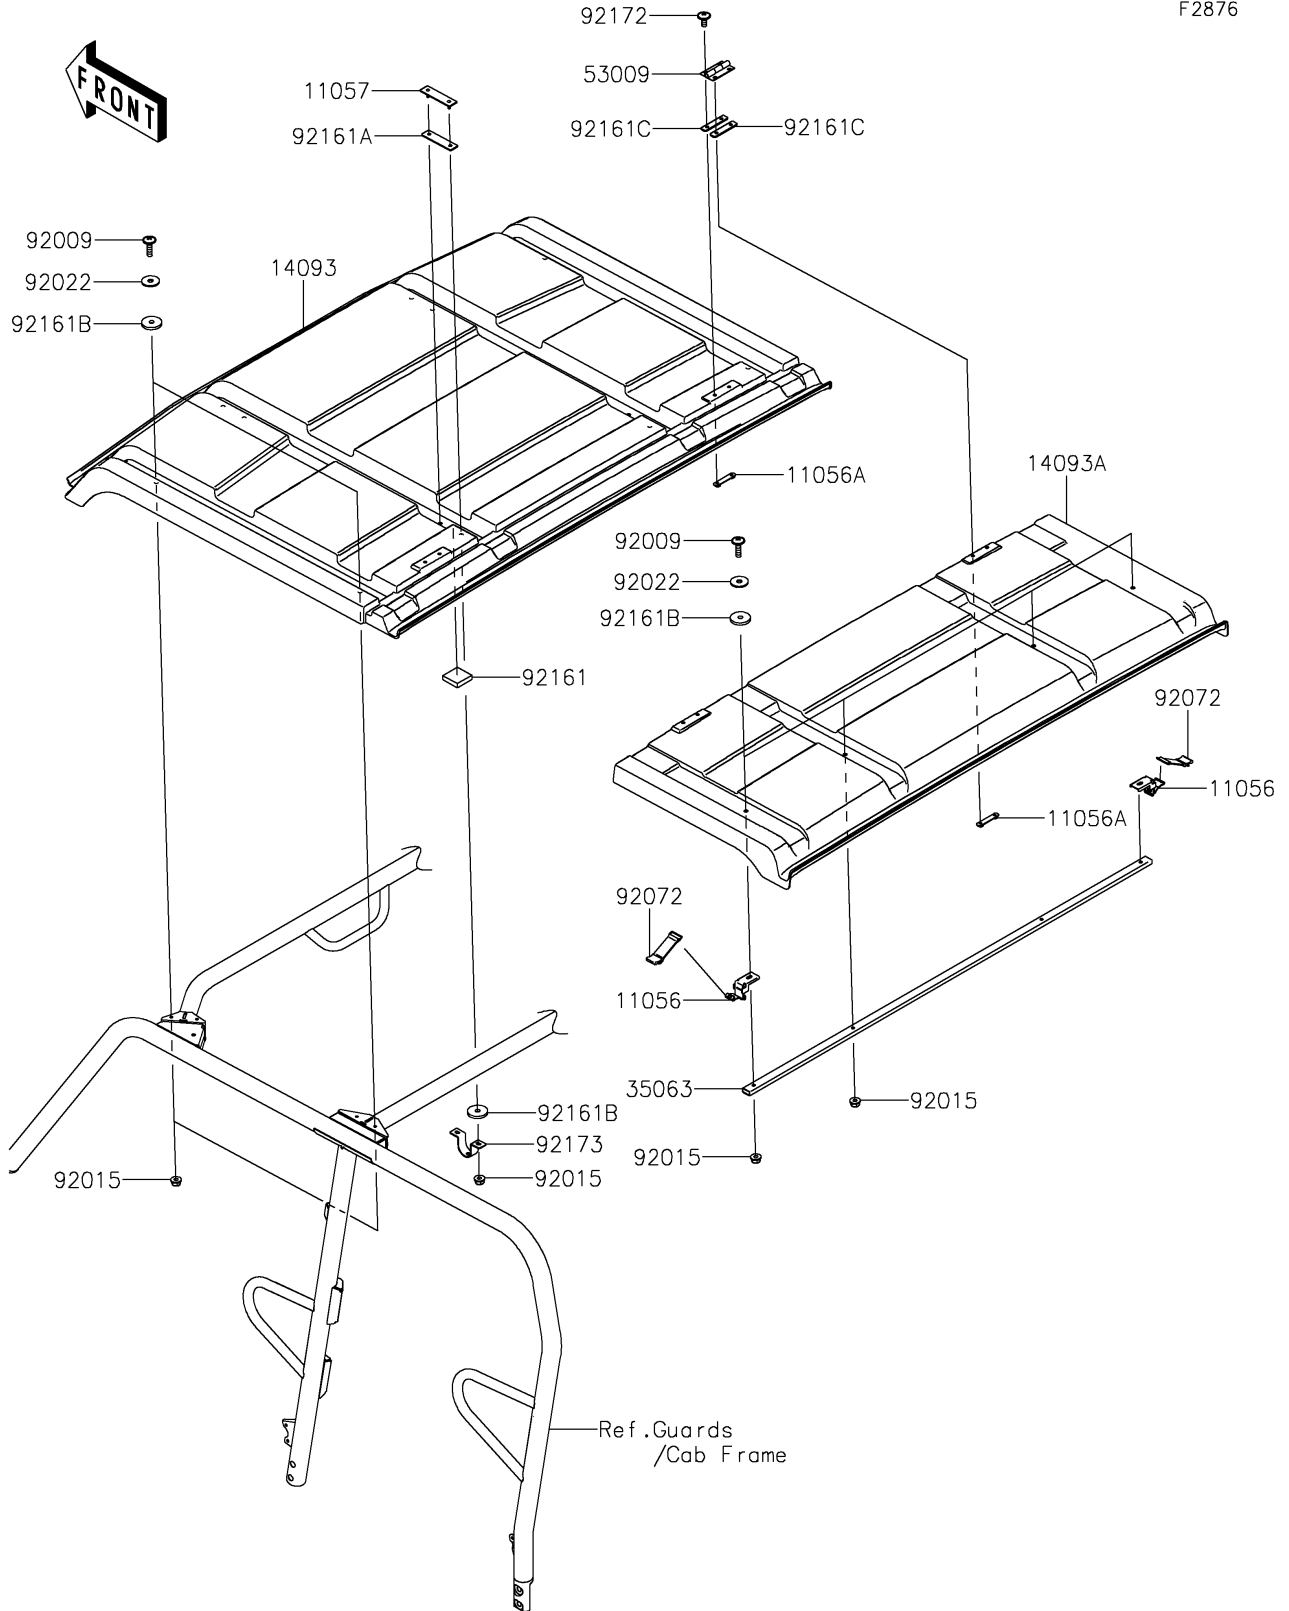

2025 MULE PRO-FXT 1000 LE PARTS DIAGRAM

Sun Top

F2876

2025 MULE PRO-FXT 1000 LE PARTS LIST

Sun Top

ITEM NAME	PART NUMBER	QUANTITY
BRACKET (Ref # 11056)	11056-3815	2
BRACKET (Ref # 11056A)	11056-3910	4
BRACKET (Ref # 11057)	11057-0074	4
COVER,SUNTOP,FR (Ref # 14093)	14093-0017	1
COVER,SUNTOP,RR (Ref # 14093A)	14093-0018	1
STAY,RR SUNTOP (Ref # 35063)	35063-0944	1
HINGE (Ref # 53009)	53009-0034	2
SCREW,6X22,BLACK (Ref # 92009)	92009-1256	8
NUT,LOCK,FLANGED,6MM (Ref # 92015)	92015-1603	16
WASHER,6.5X22X1.6 (Ref # 92022)	92022-237	8
BAND,TOOL (Ref # 92072)	92072-1176	2
DAMPER,25.4X25.4X6.3 (Ref # 92161)	92161-1405	4
DAMPER (Ref # 92161A)	92161-1476	4
DAMPER,6X25X3.15 (Ref # 92161B)	92161-1633	8
DAMPER (Ref # 92161C)	92161-1650	4
SCREW,6X14 (Ref # 92172)	92172-0004	8
CLAMP,U (Ref # 92173)	92173-1224	4