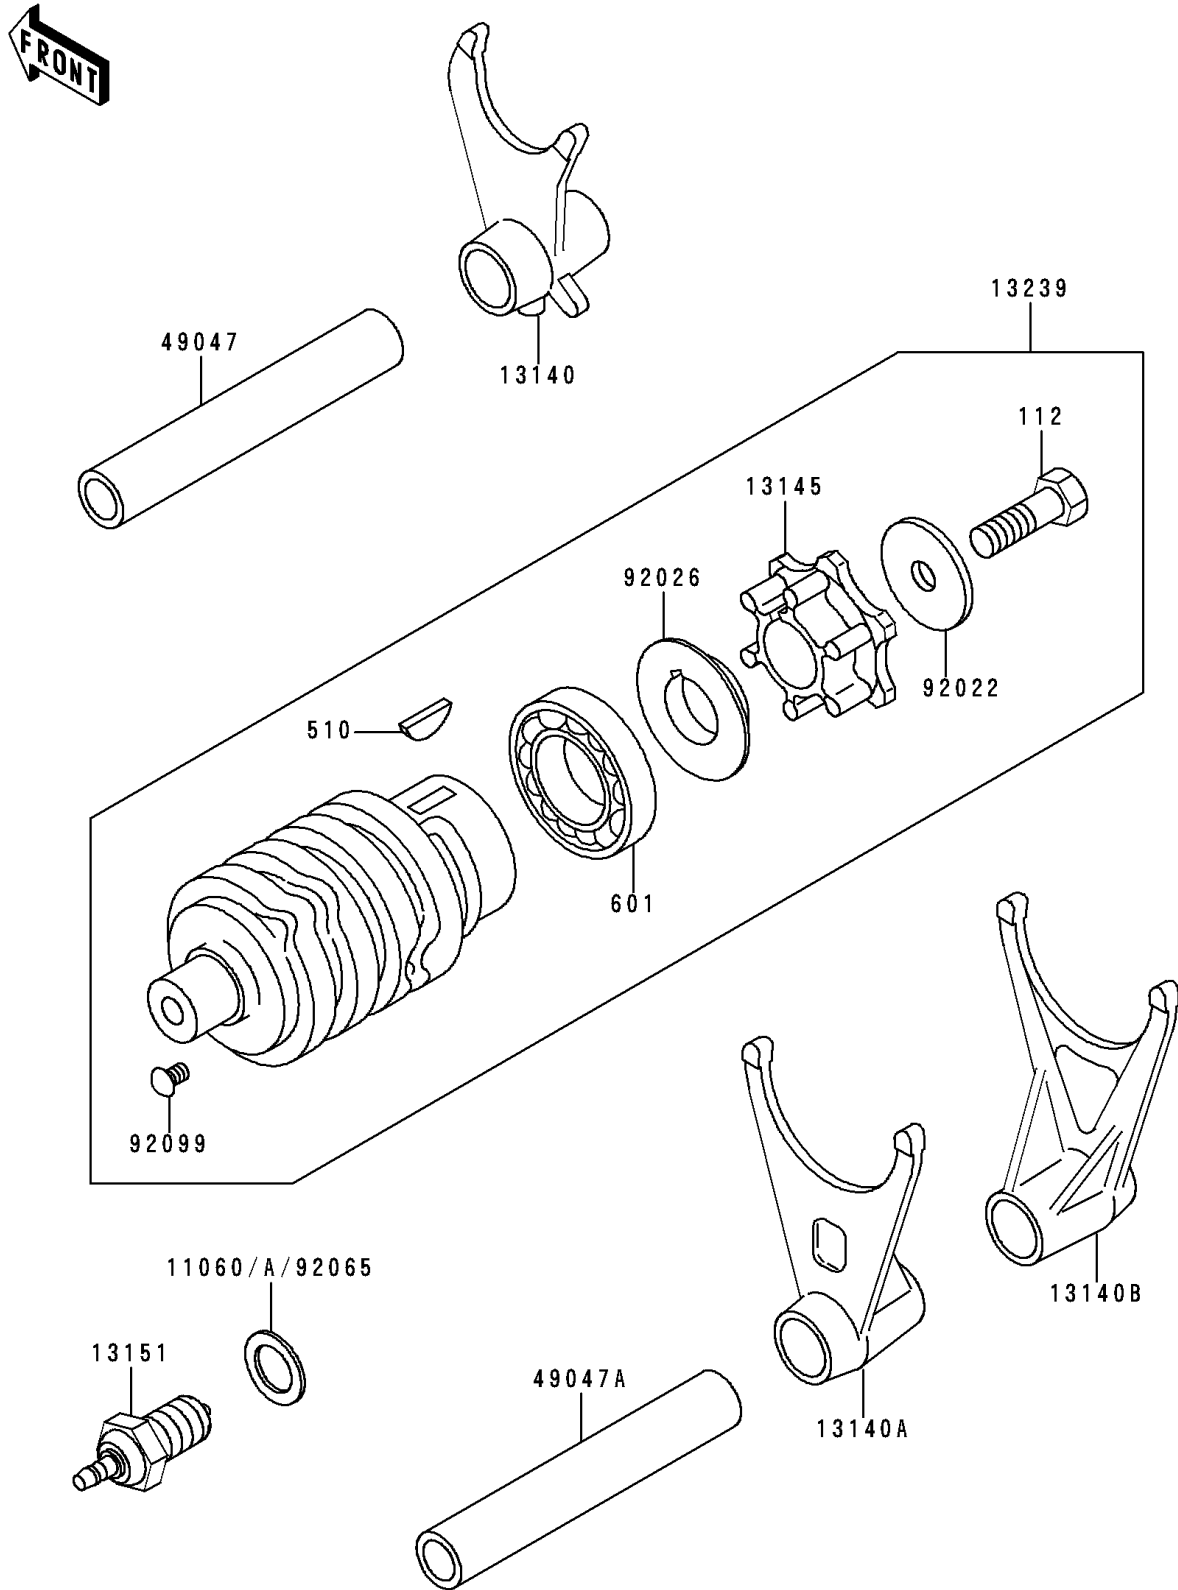

1993 Ninja® ZX™ -6 PARTS DIAGRAM

Gear Change Drum/Shift Fork(s)

E1362

1993 Ninja® ZX™-6 PARTS LIST

Gear Change Drum/Shift Fork(s)

ITEM NAME	PART NUMBER	QUANTITY
BOLT-UPSET (Ref # 112)	112P0620	1
KEY-WOODRUFF (Ref # 510)	510A3200	1
BEARING-BALL (Ref # 601)	601A6005	1
GASKET,10.5X16X1.5 (Ref # 11060)	11060-1676	AR
GASKET,10.5X16X1.2 (Ref # 11060A)	11060-1684	AR
FORK-SHIFT,INPUT (Ref # 13140)	13140-1153	1
FORK-SHIFT,OUTPUT (Ref # 13140A)	13140-1154	1
FORK-SHIFT,OUTPUT (Ref # 13140B)	13140-1191	1
CAM-CHANGE DRUM (Ref # 13145)	13145-1074	1
SWITCH-COMP,NEUTRAL (Ref # 13151)	13151-1080	1
DRUM-ASSY-CHANGE (Ref # 13239)	13239-1176	1
ROD-SHIFT (Ref # 49047)	49047-1070	1
ROD-SHIFT (Ref # 49047A)	49047-1076	1
WASHER,6.5X24X2 (Ref # 92022)	92022-1690	1
SPACER,CHANGE DRUM (Ref # 92026)	92026-1380	1
GASKET,10.5X16X1,DRAIN PLUG (Ref # 92065)	92065-058	1
RIVET (Ref # 92099)	92099-001	1