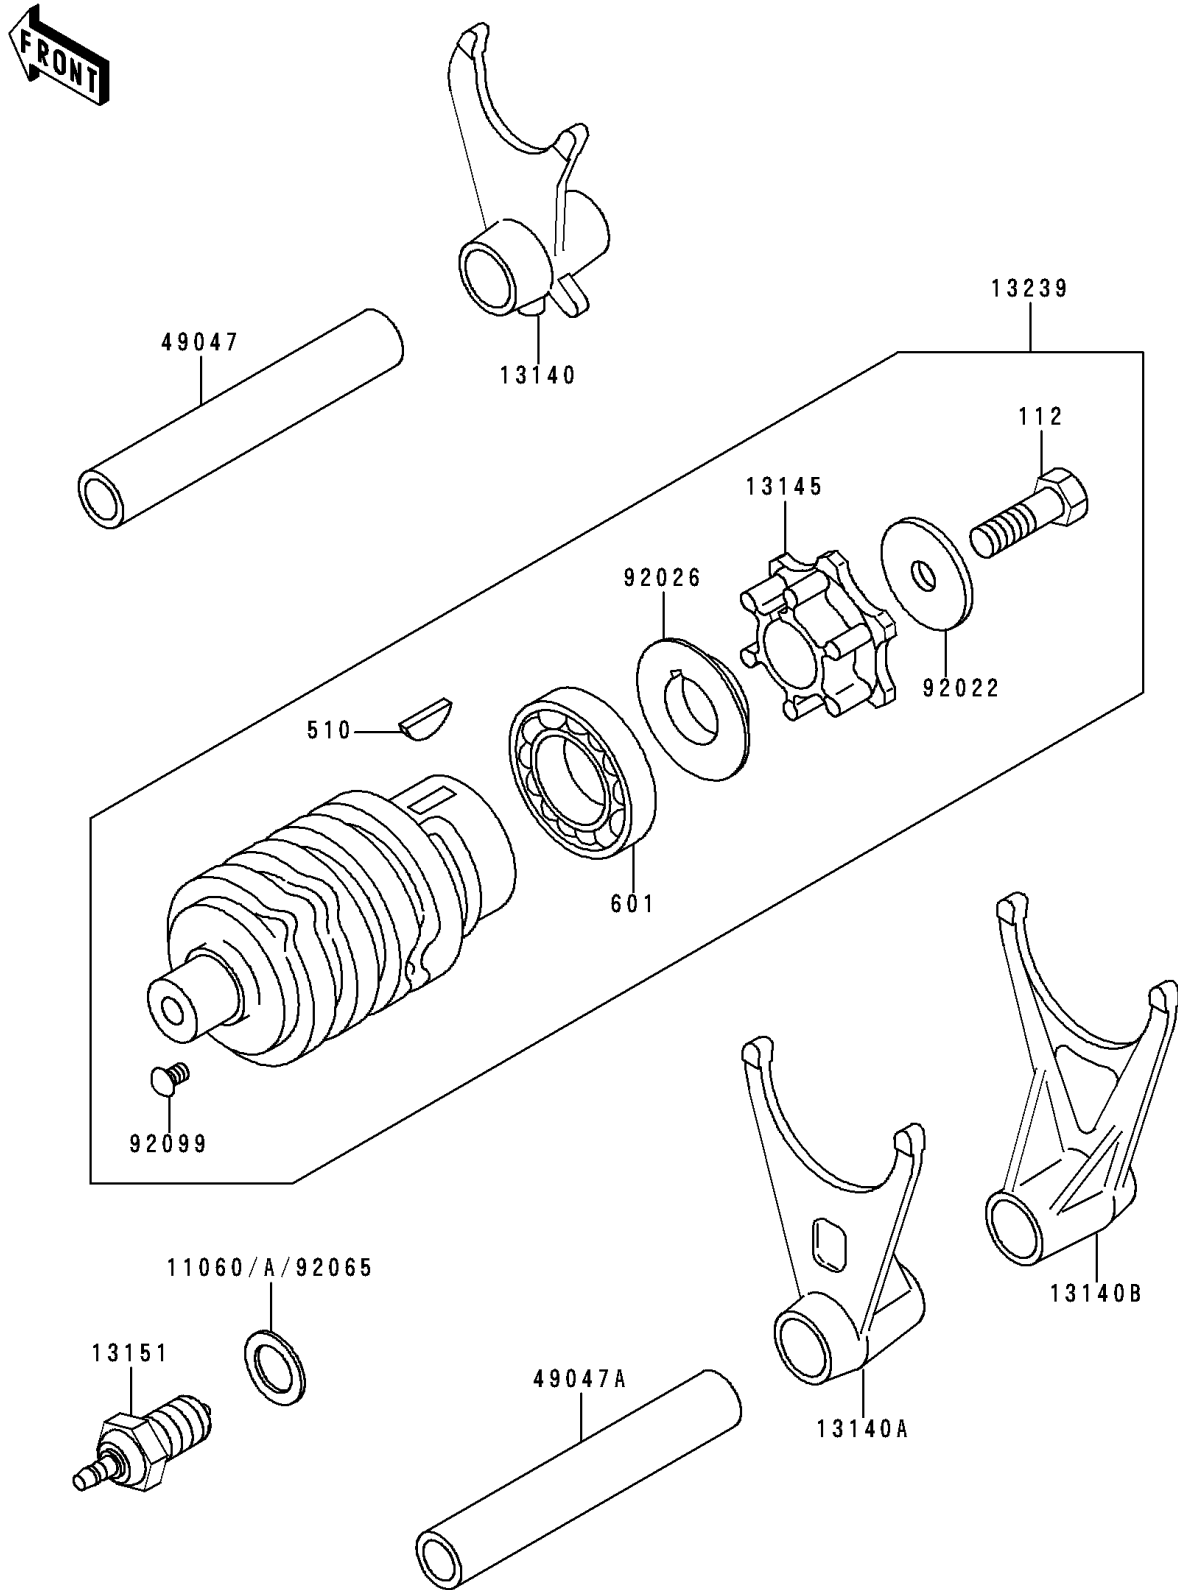

1994 Ninja® ZX™ -6 PARTS DIAGRAM

Gear Change Drum/Shift Fork(s)

E1362

1994 Ninja® ZX™-6 PARTS LIST

Gear Change Drum/Shift Fork(s)

ITEM NAME	PART NUMBER	QUANTITY
BOLT-UPSET (Ref # 112)	112P0620	1
KEY-WOODRUFF (Ref # 510)	510A3200	1
BEARING-BALL (Ref # 601)	601A6005	1
GASKET,10.5X16X1.5 (Ref # 11060)	11060-1676	AR
GASKET,10.5X16X1.2 (Ref # 11060A)	11060-1684	AR
FORK-SHIFT,INPUT (Ref # 13140)	13140-1153	1
FORK-SHIFT,OUTPUT (Ref # 13140A)	13140-1154	1
FORK-SHIFT,OUTPUT (Ref # 13140B)	13140-1191	1
CAM-CHANGE DRUM (Ref # 13145)	13145-1074	1
SWITCH-COMP,NEUTRAL (Ref # 13151)	13151-1080	1
DRUM-ASSY-CHANGE (Ref # 13239)	13239-1176	1
ROD-SHIFT (Ref # 49047)	49047-1070	1
ROD-SHIFT (Ref # 49047A)	49047-1076	1
WASHER,6.5X24X2 (Ref # 92022)	92022-1690	1
SPACER,CHANGE DRUM (Ref # 92026)	92026-1380	1
GASKET,10.5X16X1,DRAIN PLUG (Ref # 92065)	92065-058	1
RIVET (Ref # 92099)	92099-001	1