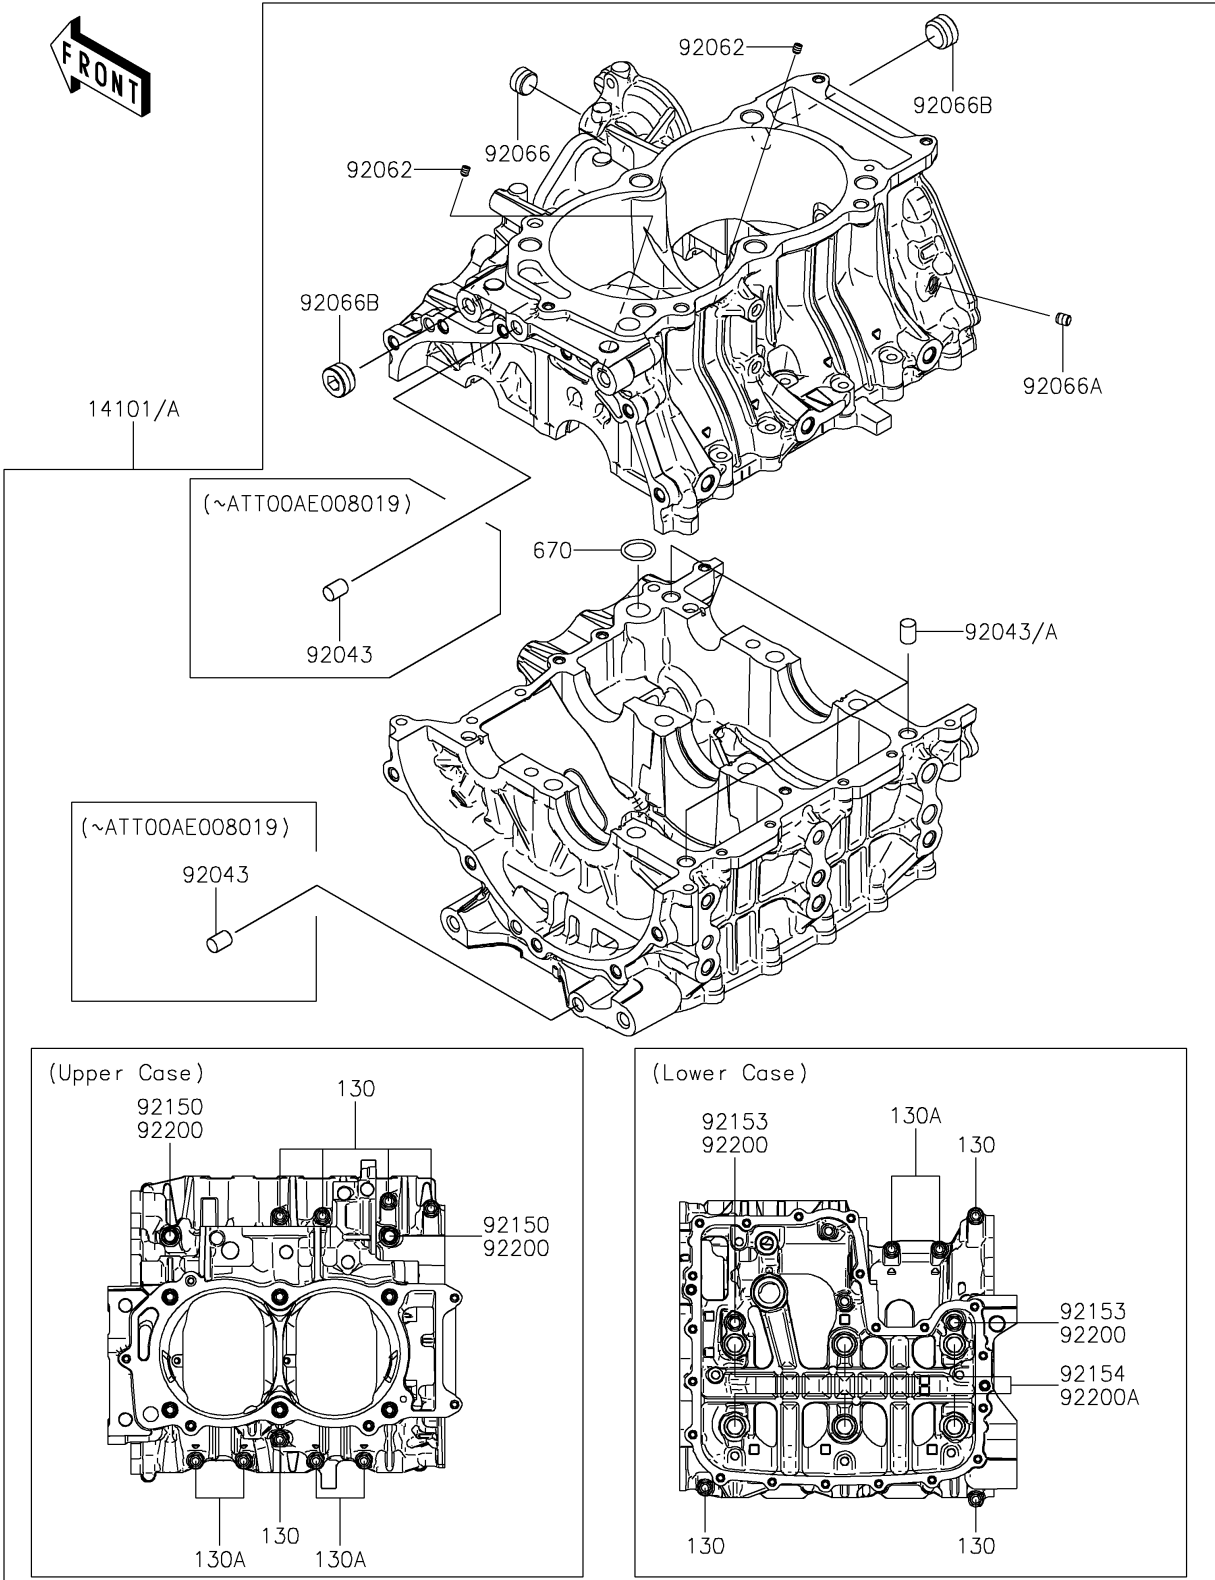

# 2025 MULE PRO-FXR 1000 PARTS DIAGRAM

Crankcase

E1411

## 2025 MULE PRO-FXR 1000 PARTS LIST

### Crankcase

ITEM NAME	PART NUMBER	QUANTITY
SET-CRANKCASE (Ref # 14101)	14101-0012	1
SET-CRANKCASE (Ref # 14101A)	14101-0040	1
PIN,10X14 (Ref # 92043)	92043-1506	5
PIN,10X14 (Ref # 92043A)	92043-1506	3
NOZZLE (Ref # 92062)	92062-0004	2
PLUG (Ref # 92066)	92066-0836	1
PLUG,OIL LINE,7.2X8 (Ref # 92066A)	92066-1012	1
PLUG (Ref # 92066B)	92066-3779	2
BOLT,8X70 (Ref # 92150)	92150-1483	2
BOLT,FLANGED,8X90 (Ref # 92153)	92153-1632	2
BOLT (Ref # 92154)	92154-3912	6
WASHER,8.2X16X1.6 (Ref # 92200)	92200-0047	4
WASHER,11.5X20.5X3.2 (Ref # 92200A)	92200-0727	6
BOLT-FLANGED,6X55 (Ref # 130)	130CA0655	8
BOLT-FLANGED,6X45 (Ref # 130A)	130CB0645	6
O RING,18MM (Ref # 670)	670D2018	1