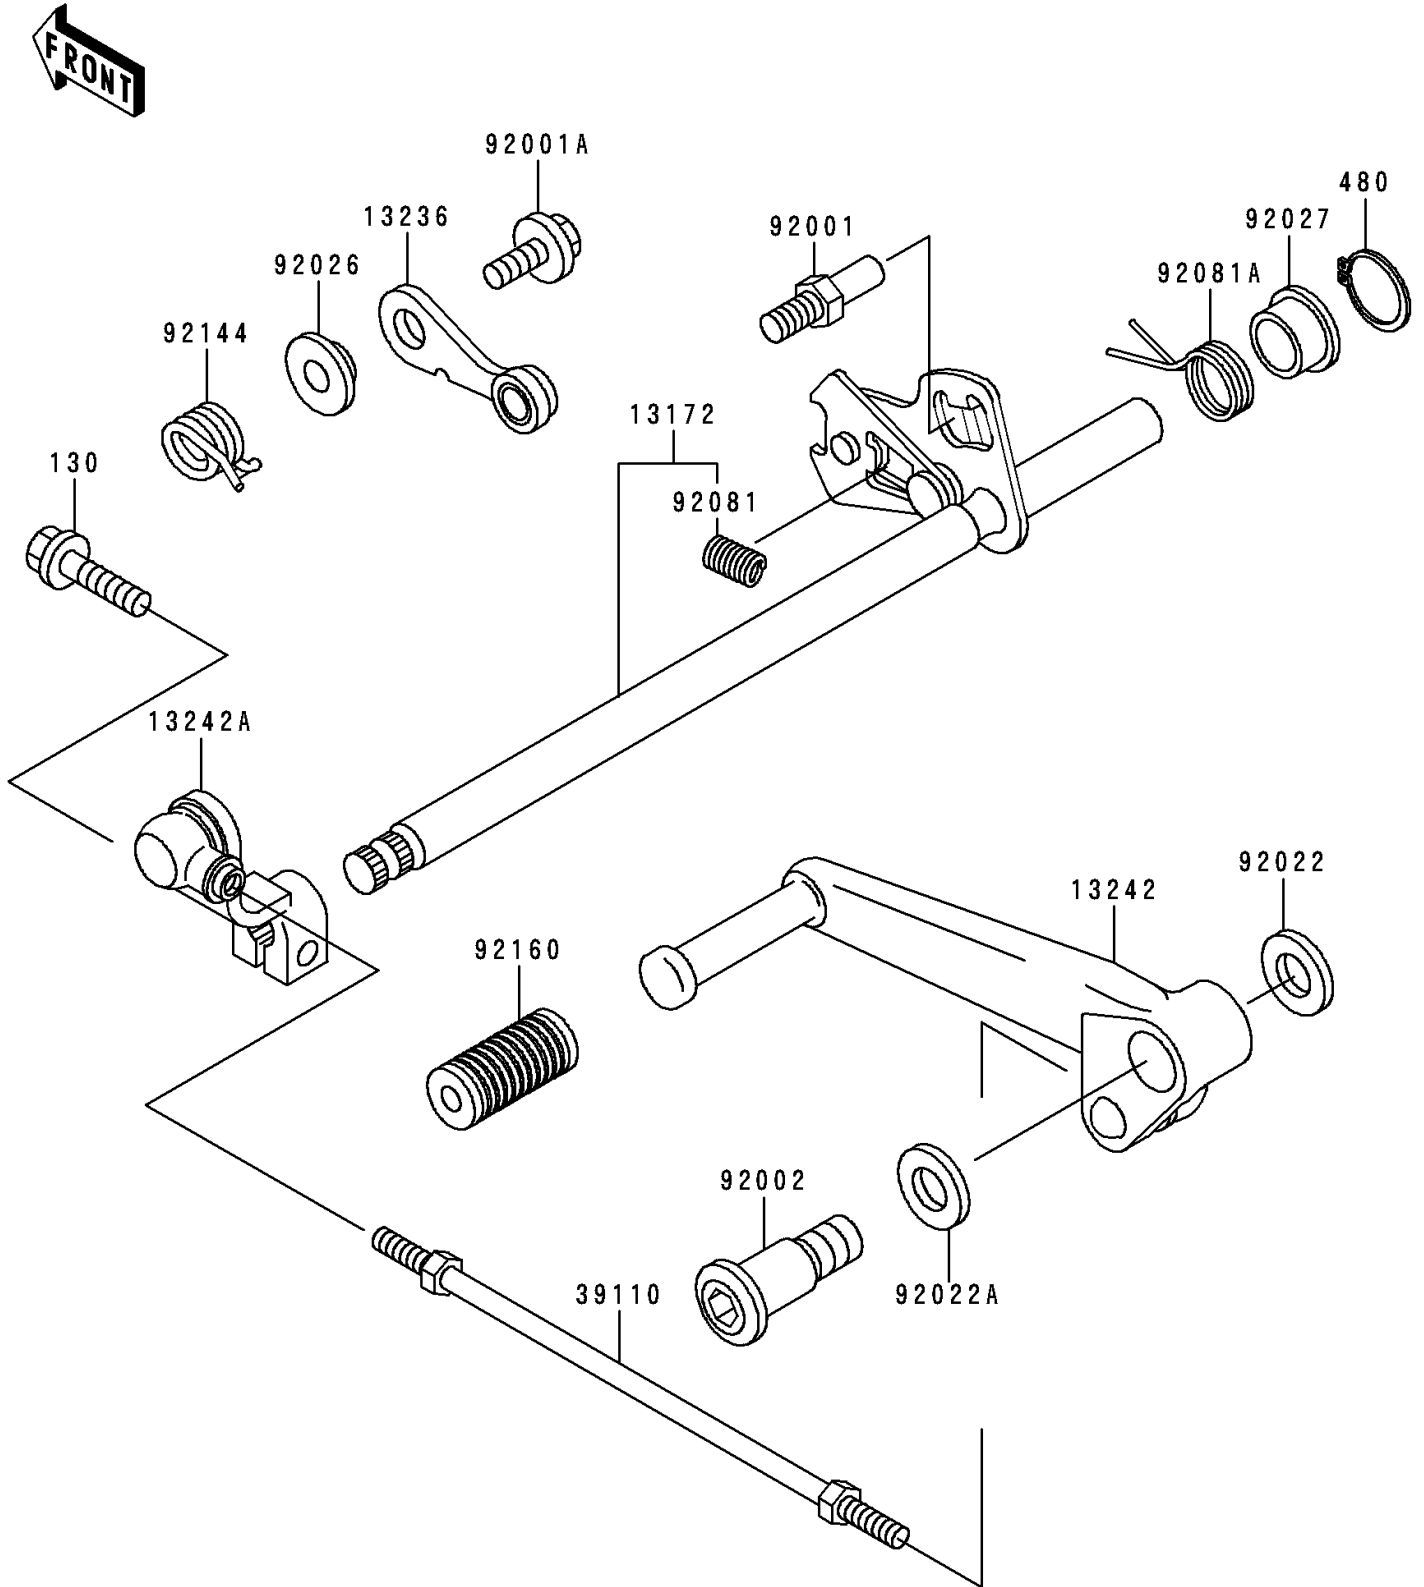

1994 Ninja[®] ZX[™]-6 PARTS DIAGRAM

Gear Change Mechanism

E1370

1994 Ninja® ZX™ -6 PARTS LIST

Gear Change Mechanism

ITEM NAME	PART NUMBER	QUANTITY
BOLT-FLANGED,6X20,BLACK (Ref # 130)	130S0620	1
CIRCLIP-TYPE-C,13MM (Ref # 480)	480J1300	1
SHAFT-ASSY-CHANGE (Ref # 13172)	13172-1072	1
LEVER-COMP,NEUTRAL POSITION (Ref # 13236)	13236-1209	1
LEVER-ASSY-CHANGE,PEDAL (Ref # 13242)	13242-1305	1
LEVER-ASSY-CHANGE,LINK (Ref # 13242A)	13242-1306	1
ROD-ASSY-TIE,CHANGE LEVER (Ref # 39110)	39110-1010	1
BOLT,RETURN SPRING (Ref # 92001)	92001-1455	1
BOLT,W/WASHER,6X12 (Ref # 92001A)	92001-1516	1
BOLT,CHANGE PEDAL (Ref # 92002)	92002-1926	1
WASHER,8.5X20X1.6 (Ref # 92022)	92022-1561	1
WASHER,12.5X22X1.2 (Ref # 92022A)	92022-1593	1
SPACER (Ref # 92026)	92026-1217	1
COLLAR,L=10.6 (Ref # 92027)	92027-1801	1
SPRING,CHANGE LEVER (Ref # 92081)	92081-1275	1
SPRING,CHANGE LEVER RETURN (Ref # 92081A)	92081-1279	1
SPRING,RETURN (Ref # 92144)	92144-1693	1
DAMPER,CHANGE PEDAL (Ref # 92160)	92160-1036	1