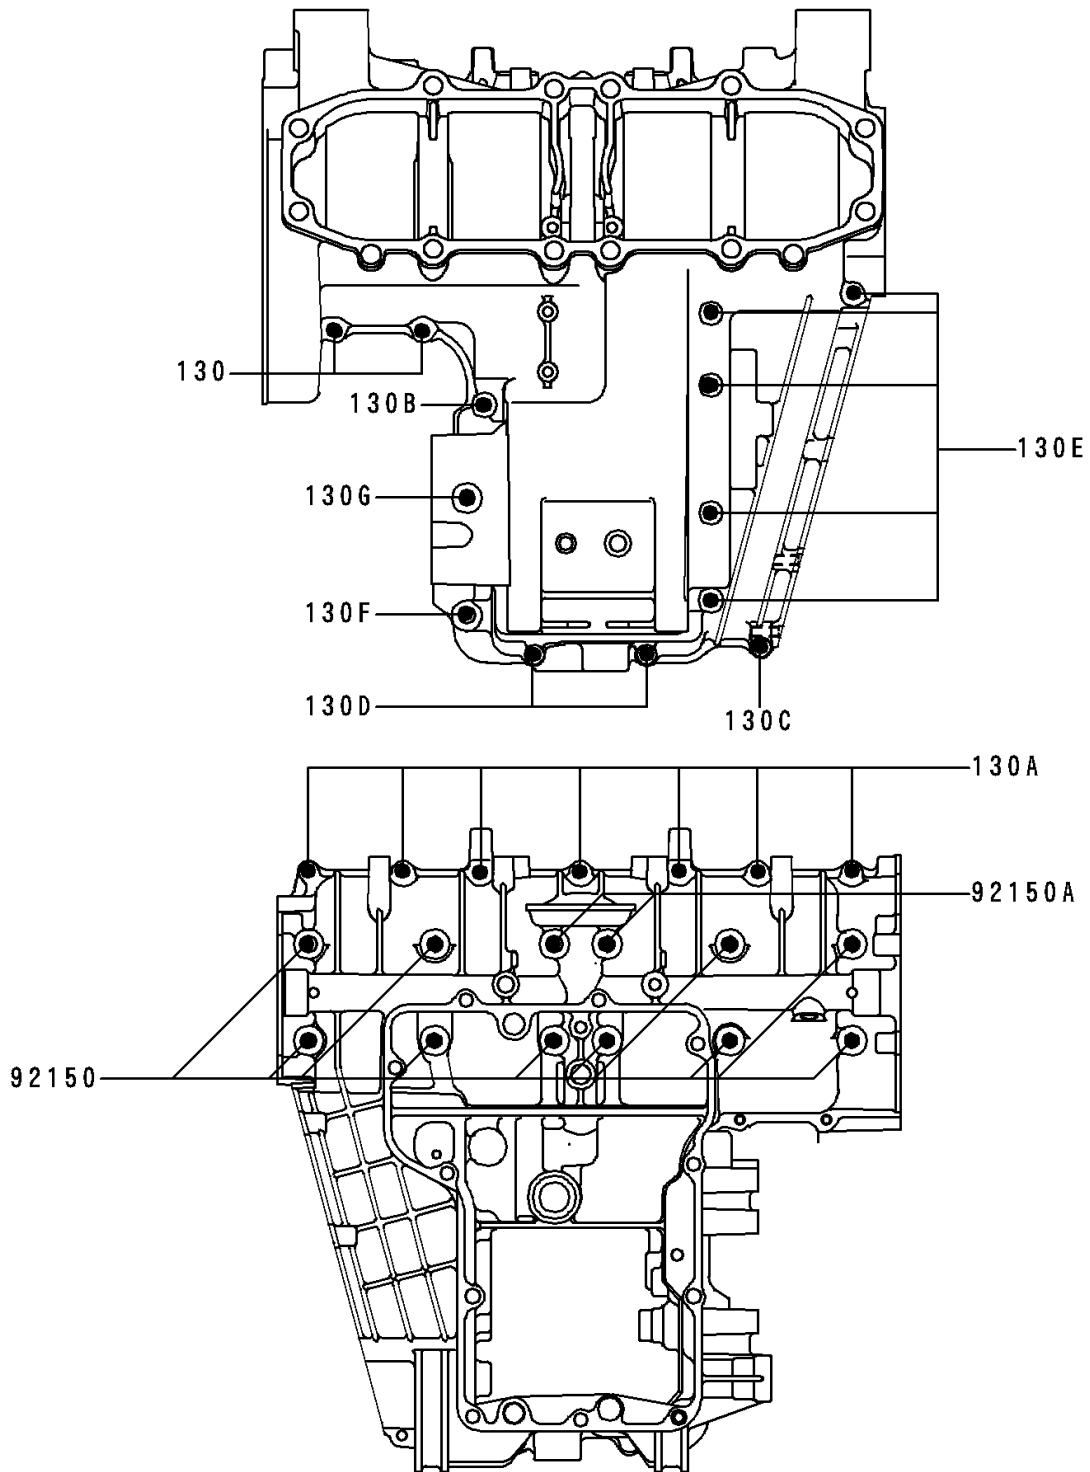

1993 Ninja® ZX™ -6 PARTS DIAGRAM

Crankcase Bolt Pattern

E 14 12

1993 Ninja® ZX™ -6 PARTS LIST

Crankcase Bolt Pattern

ITEM NAME	PART NUMBER	QUANTITY
BOLT-FLANGED,6X30 (Ref # 130)	130G0630	2
BOLT-FLANGED,6X35 (Ref # 130A)	130G0635	7
BOLT-FLANGED,6X45 (Ref # 130B)	130G0645	1
BOLT-FLANGED,6X60 (Ref # 130C)	130G0660	1
BOLT-FLANGED,6X75 (Ref # 130D)	130G0675	2
BOLT-FLANGED,6X90 (Ref # 130E)	130G0690	5
BOLT-FLANGED,8X70 (Ref # 130F)	130P0870	1
BOLT-FLANGED,8X95 (Ref # 130G)	130P0895	1
BOLT,8X90 (Ref # 92150)	92150-1163	10
BOLT,8X120 (Ref # 92150A)	92150-1424	2