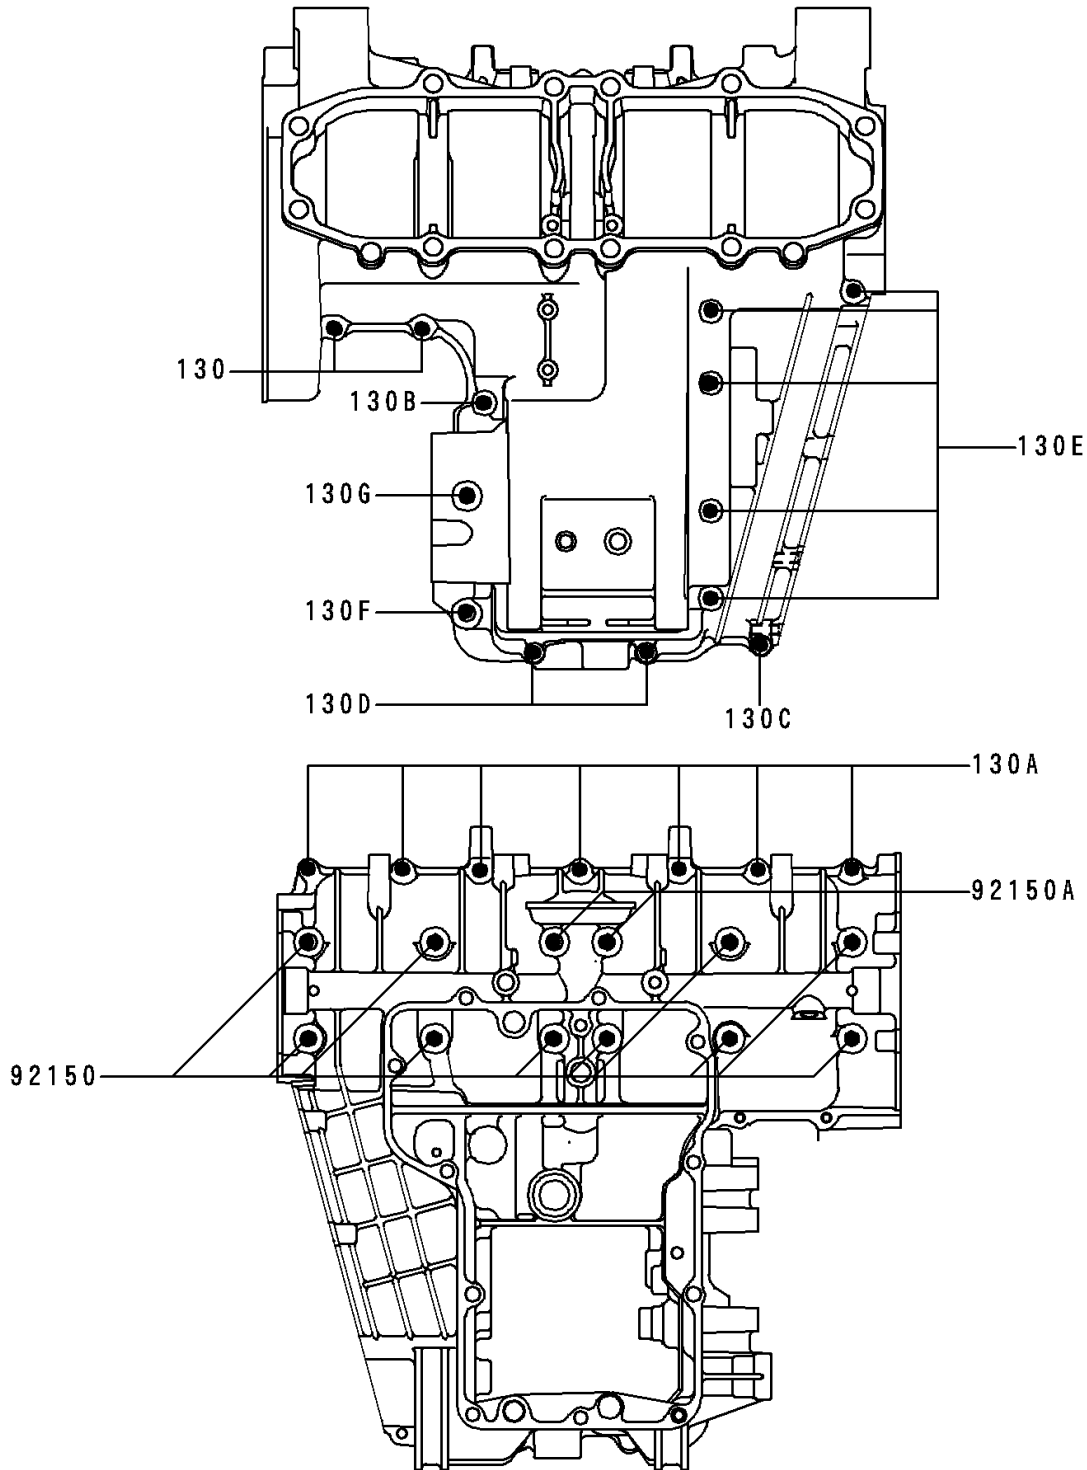

1994 Ninja[®] ZX[™]-6 PARTS DIAGRAM

Crankcase Bolt Pattern

E1412

1994 Ninja® ZX™ -6 PARTS LIST

Crankcase Bolt Pattern

ITEM NAME	PART NUMBER	QUANTITY
BOLT-FLANGED,6X30 (Ref # 130)	130G0630	2
BOLT-FLANGED,6X35 (Ref # 130A)	130G0635	7
BOLT-FLANGED,6X45 (Ref # 130B)	130G0645	1
BOLT-FLANGED,6X60 (Ref # 130C)	130G0660	1
BOLT-FLANGED,6X75 (Ref # 130D)	130G0675	2
BOLT-FLANGED,6X90 (Ref # 130E)	130G0690	5
BOLT-FLANGED,8X70 (Ref # 130F)	130P0870	1
BOLT-FLANGED,8X95 (Ref # 130G)	130P0895	1
BOLT,8X90 (Ref # 92150)	92150-1163	10
BOLT,8X120 (Ref # 92150A)	92150-1424	2