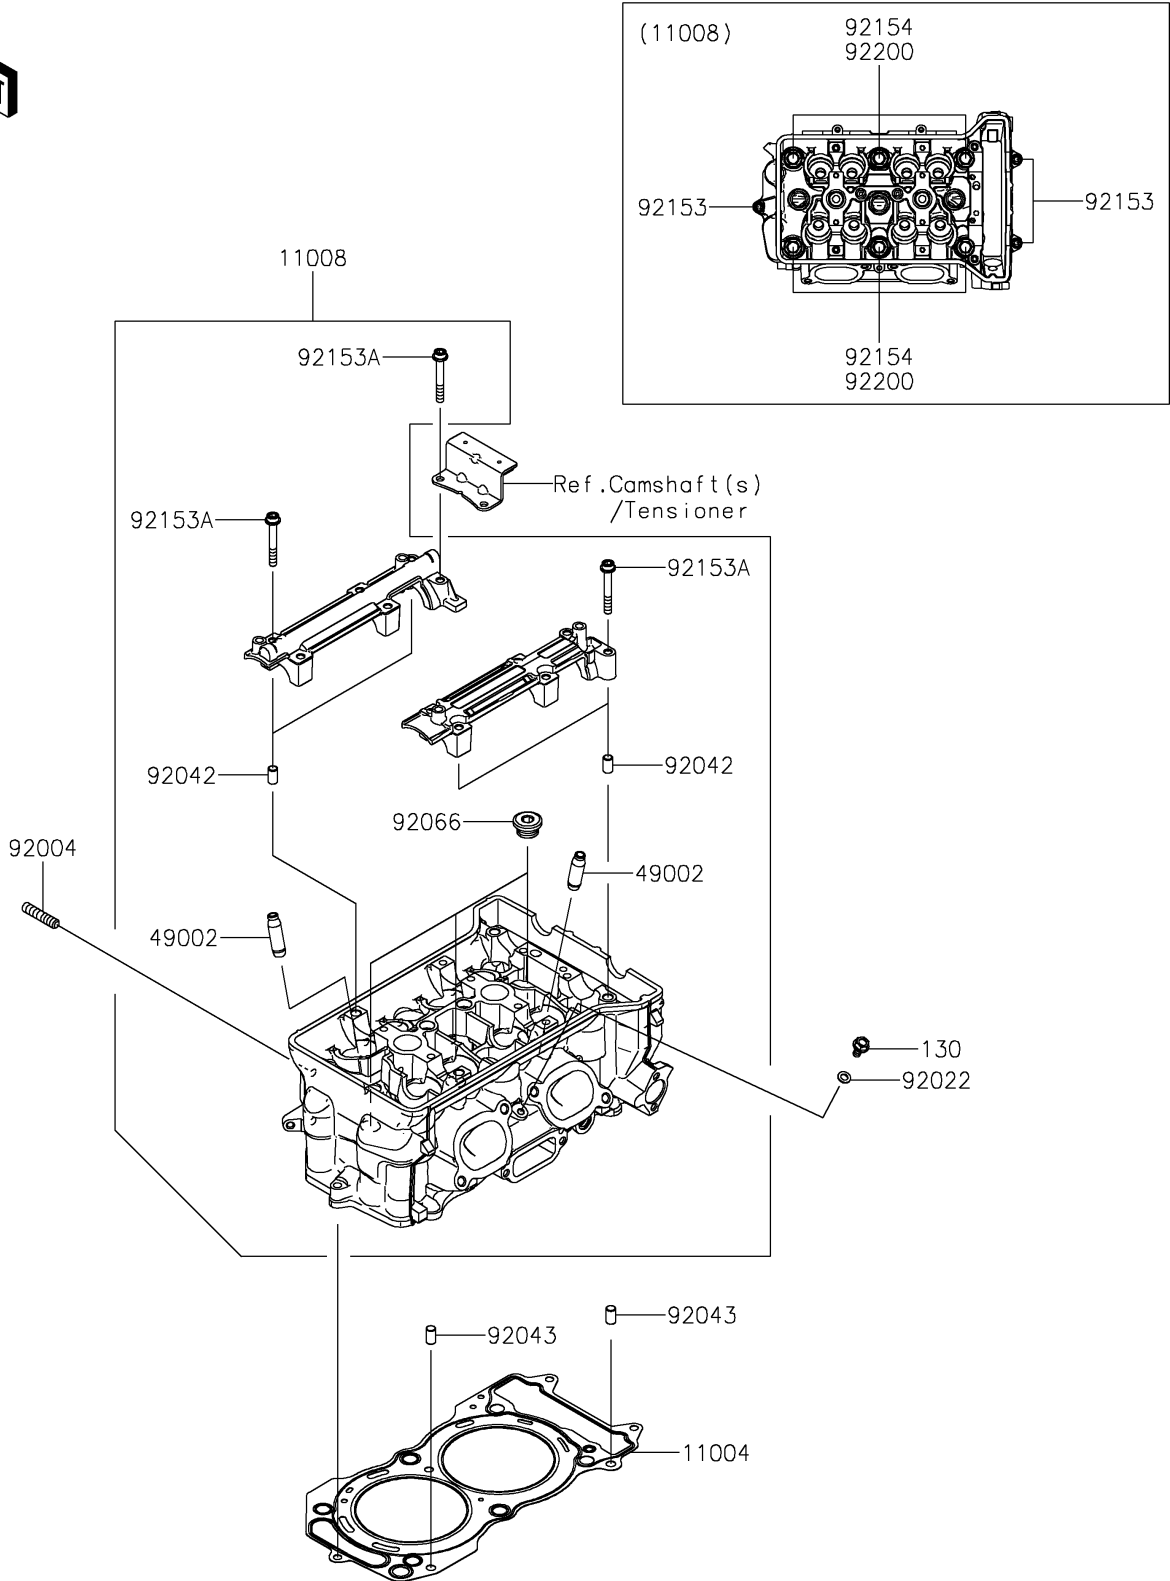

# 2025 MULE PRO-FXT 1000 LE Ranch Edition PARTS DIAGRAM

Cylinder Head

E1111

## 2025 MULE PRO-FXT 1000 LE Ranch Edition PARTS LIST

### Cylinder Head

ITEM NAME	PART NUMBER	QUANTITY
GASKET-HEAD (Ref # 11004)	11004-0809	1
HEAD-COMP-CYLINDER (Ref # 11008)	11008-1502	1
GUIDE-VALVE (Ref # 49002)	49002-0709	8
STUD,8X22 (Ref # 92004)	92004-1217	8
WASHER,6.2X11X1 (Ref # 92022)	92022-304	1
PIN,DOWEL,6.3X8X14 (Ref # 92042)	92042-007	4
PIN,8X14 (Ref # 92043)	92043-1567	2
PLUG,18X10 (Ref # 92066)	92066-0832	3
BOLT,6X95 (Ref # 92153)	92153-0320	3
BOLT,SOCKET,6X45 (Ref # 92153A)	92153-0656	12
BOLT,11X157 (Ref # 92154)	92154-3931	6
WASHER,11.5X20.5X3.2 (Ref # 92200)	92200-0727	6
BOLT-FLANGED,6X12 (Ref # 130)	130BA0612	1