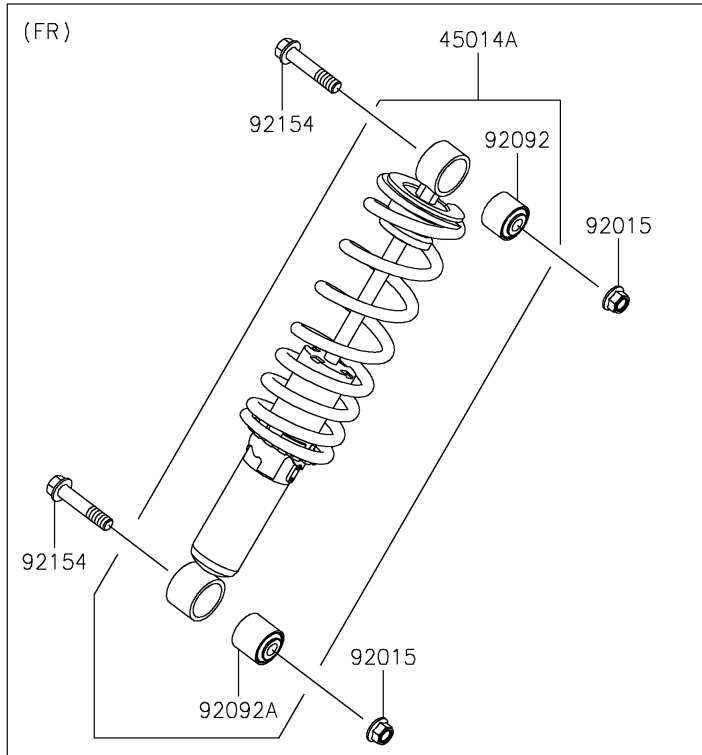

2024 MULE PRO-FXT™ 1000 LE RANCH EDITION PARTS DIAGRAM

Shock Absorber(s)

F2280

2024 MULE PRO-FXT™ 1000 LE RANCH EDITION PARTS LIST

Shock Absorber(s)

ITEM NAME	PART NUMBER	QUANTITY
SHOCKABSORBER,RR,F.SILVER (Ref # 45014)	45014-0773-42P	2
SHOCKABSORBER,FR,F.SILVER (Ref # 45014A)	45014-0776-42P	2
SHOCKABSORBER,RR,F.SILVER (Ref # 45014B)	45014-0793-42P	2
NUT,LOCK,FLANGED,12MM (Ref # 92015)	92015-1433	8
BUSHING-RUBBER,UPP (Ref # 92092)	92092-0034	4
BUSHING-RUBBER,LWR (Ref # 92092A)	92092-0035	4
BOLT,FLANGED,12X58 (Ref # 92154)	92154-1319	8