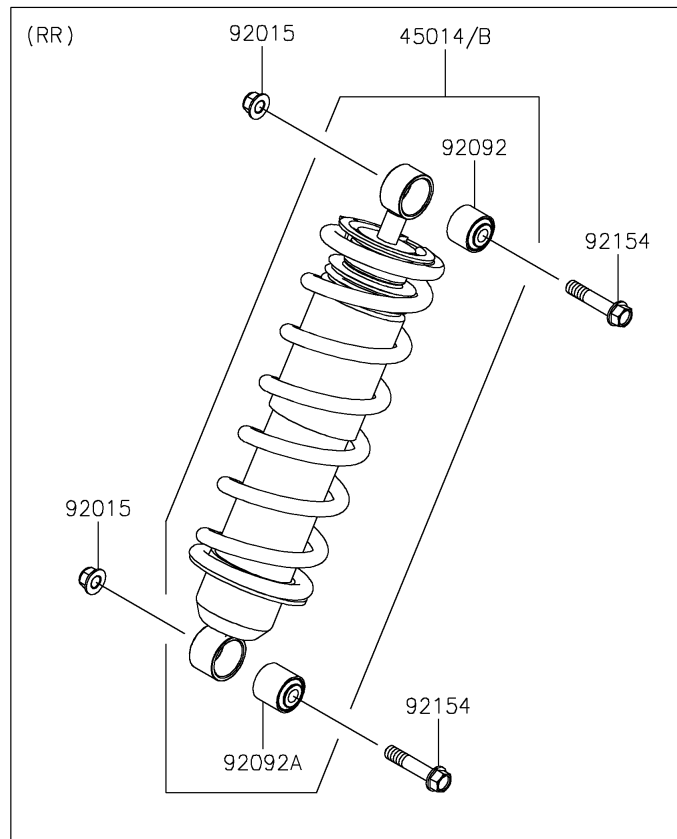

2024 MULE PRO-FXT™ 1000 LE RANCH EDITION PARTS DIAGRAM

Shock Absorber(s)

F2280

2024 MULE PRO-FXT™ 1000 LE RANCH EDITION PARTS LIST

Shock Absorber(s)

ITEM NAME	PART NUMBER	QUANTITY
SHOCKABSORBER,RR,F.SILVER (Ref # 45014)	45014-0773-42P	2
SHOCKABSORBER,FR,F.SILVER (Ref # 45014A)	45014-0776-42P	2
SHOCKABSORBER,RR,F.SILVER (Ref # 45014B)	45014-0793-42P	2
NUT,LOCK,FLANGED,12MM (Ref # 92015)	92015-1433	8
BUSHING-RUBBER,UPP (Ref # 92092)	92092-0034	4
BUSHING-RUBBER,LWR (Ref # 92092A)	92092-0035	4
BOLT,FLANGED,12X58 (Ref # 92154)	92154-1319	8