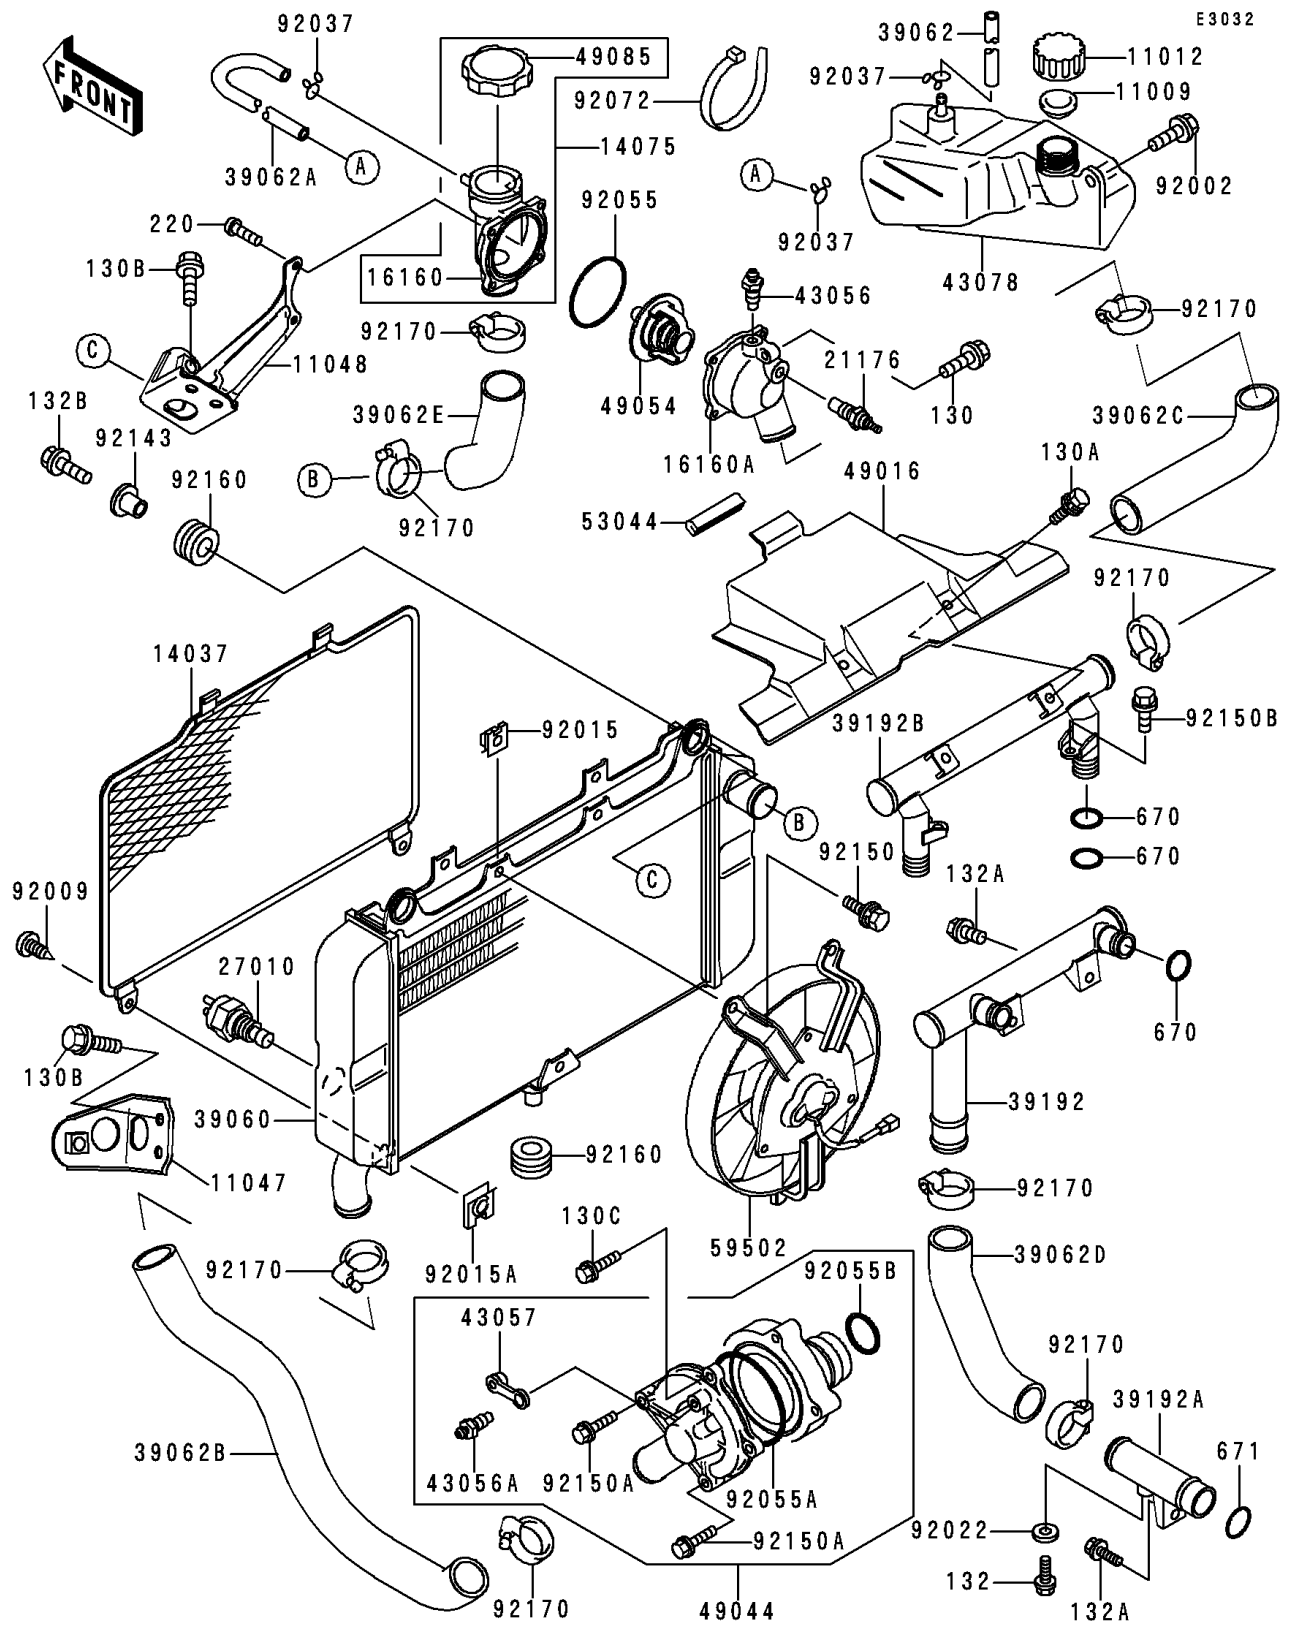

1994 Ninja[®] ZX™ -6 PARTS DIAGRAM

Radiator

1994 Ninja® ZX™ -6 PARTS LIST

Radiator

ITEM NAME	PART NUMBER	QUANTITY
GASKET,RESERVOIR TANK CAP (Ref # 11009)	11009-1145	1
CAP (Ref # 11012)	11012-1084	1
BRACKET,RADIATOR,UPP,LH (Ref # 11047)	11047-1925	1
BRACKET,THERMOSTAT BODY (Ref # 11048)	11048-1269	1
SCREEN,RADIATOR (Ref # 14037)	14037-1171	1
CAP-ASSY (Ref # 14075)	14075-1068	1
BODY,THERMOSTAT,UPP (Ref # 16160)	16160-1116	1
BODY,THERMOSTAT,LWR (Ref # 16160A)	16160-1117	1
SENSOR,WATER (Ref # 21176)	21176-1054	1
SWITCH,FAN (Ref # 27010)	27010-1202	1
RADIATOR (Ref # 39060)	39060-1115	1
HOSE-COOLING (Ref # 39062)	39062-1075	1
HOSE-COOLING,RESERVOIR (Ref # 39062A)	39062-1285	1
HOSE-COOLING,RADIATOR-PUMP (Ref # 39062B)	39062-1526	1
HOSE-COOLING,HEAD-THERMOSTAT (Ref # 39062C)	39062-1528	1
HOSE-COOLING,PUMP-CYLINDER (Ref # 39062D)	39062-1546	1
HOSE-COOLING,THERMO-RADIATOR (Ref # 39062E)	39062-1547	1
PIPE-WATER (Ref # 39192)	39192-1033	1
PIPE-WATER (Ref # 39192A)	39192-1034	1
PIPE-WATER (Ref # 39192B)	39192-1039	1
BREATHER (Ref # 43056)	43056-003	1
BREATHER-BRAKE (Ref # 43056A)	43056-1051	1
CAP-BREATHER (Ref # 43057)	43057-1001	1
RESERVOIR (Ref # 43078)	43078-1135	1
COVER-SEAL,HEAT (Ref # 49016)	49016-1161	1
PUMP-WATER (Ref # 49044)	49044-1067	1
THERMOSTAT (Ref # 49054)	49054-1051	1
CAP-ASSY-PRESSURE (Ref # 49085)	49085-1067	1
TRIM (Ref # 53044)	53044-1174	1