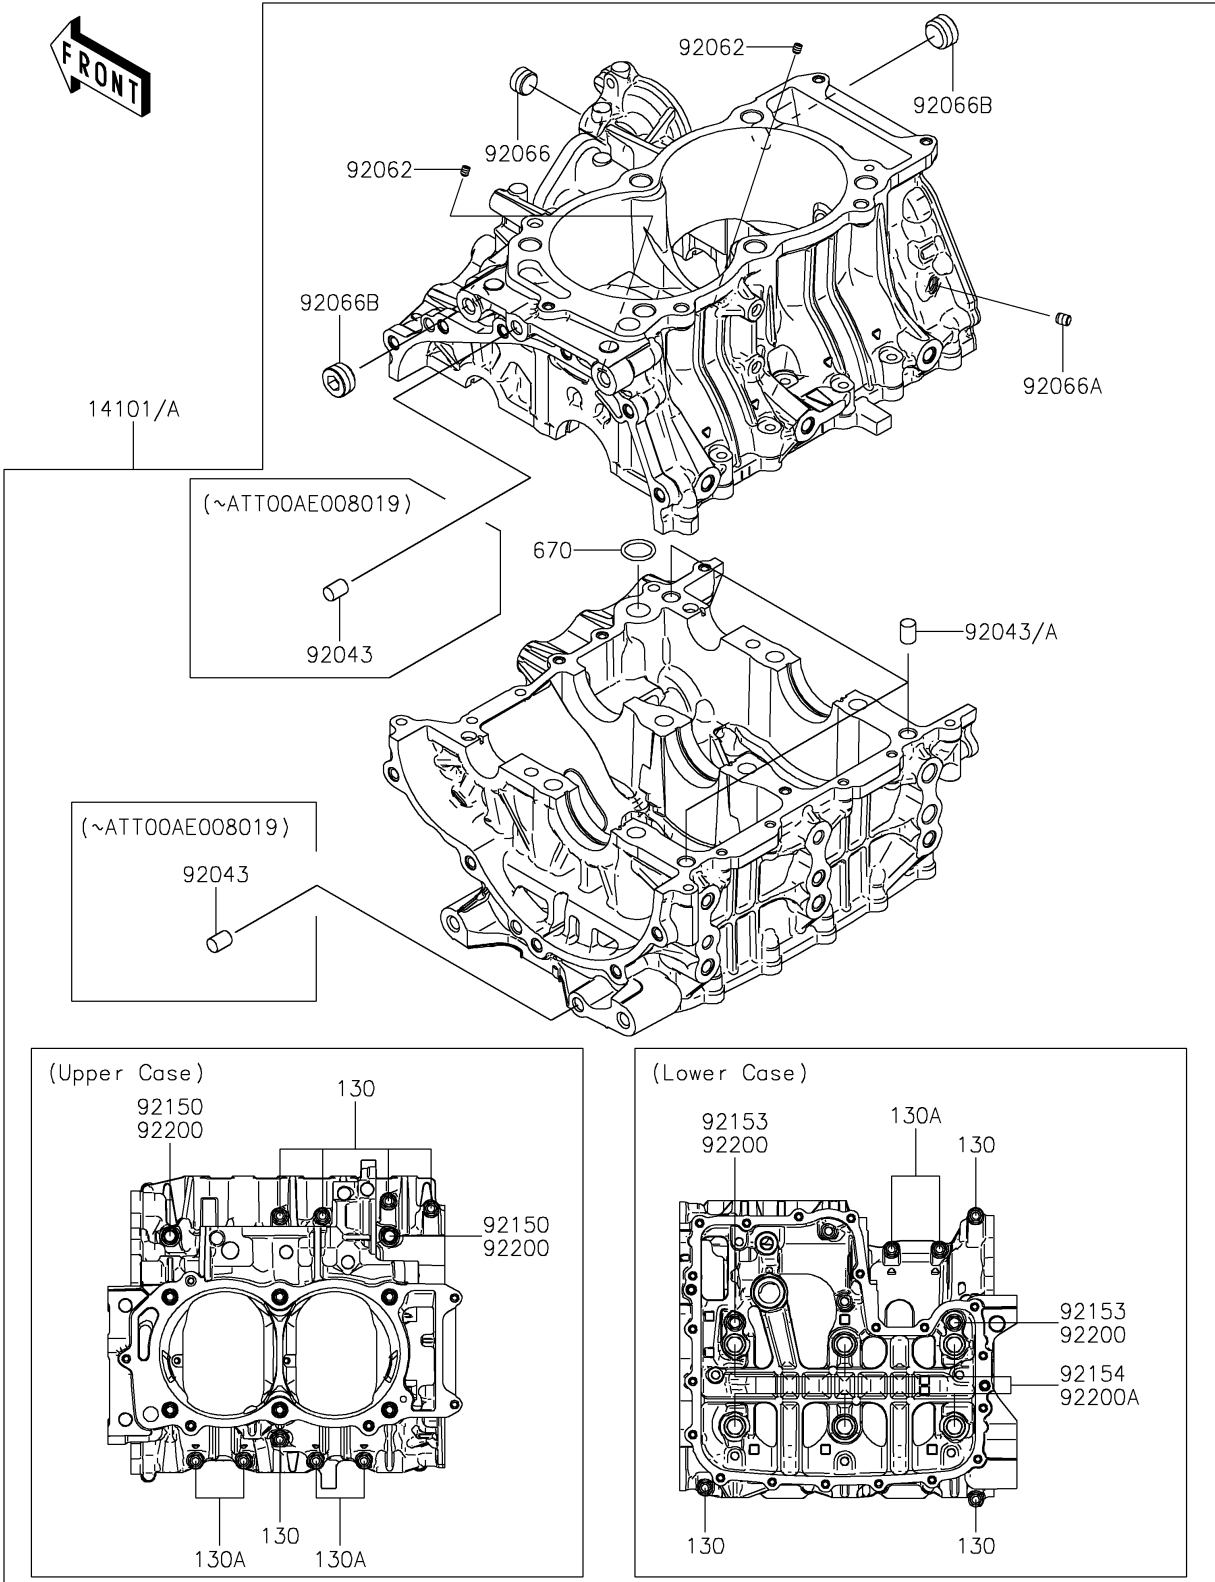

# 2025 MULE PRO-FXT 1000 Platinum PARTS DIAGRAM

Crankcase

E1411

## 2025 MULE PRO-FXT 1000 Platinum PARTS LIST

### Crankcase

ITEM NAME	PART NUMBER	QUANTITY
SET-CRANKCASE (Ref # 14101)	14101-0012	1
SET-CRANKCASE (Ref # 14101A)	14101-0040	1
PIN,10X14 (Ref # 92043)	92043-1506	5
PIN,10X14 (Ref # 92043A)	92043-1506	3
NOZZLE (Ref # 92062)	92062-0004	2
PLUG (Ref # 92066)	92066-0836	1
PLUG,OIL LINE,7.2X8 (Ref # 92066A)	92066-1012	1
PLUG (Ref # 92066B)	92066-3779	2
BOLT,8X70 (Ref # 92150)	92150-1483	2
BOLT,FLANGED,8X90 (Ref # 92153)	92153-1632	2
BOLT (Ref # 92154)	92154-3912	6
WASHER,8.2X16X1.6 (Ref # 92200)	92200-0047	4
WASHER,11.5X20.5X3.2 (Ref # 92200A)	92200-0727	6
BOLT-FLANGED,6X55 (Ref # 130)	130CA0655	8
BOLT-FLANGED,6X45 (Ref # 130A)	130CB0645	6
O RING,18MM (Ref # 670)	670D2018	1