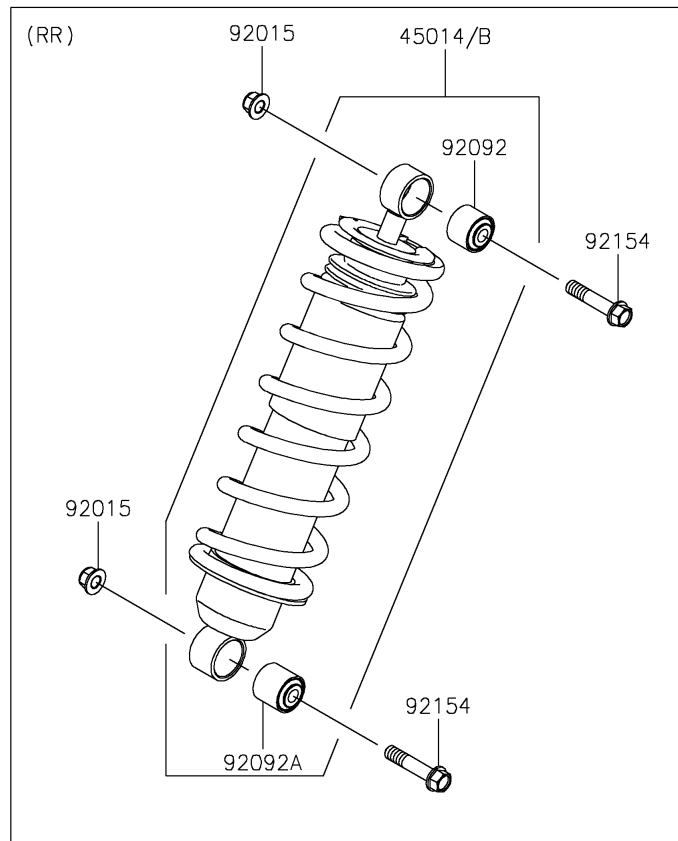

# 2025 MULE PRO-FXT 1000 Platinum PARTS DIAGRAM

Shock Absorber(s)

F2280

## 2025 MULE PRO-FXT 1000 Platinum PARTS LIST

### Shock Absorber(s)

ITEM NAME	PART NUMBER	QUANTITY
SHOCKABSORBER,RR,F.SILVER (Ref # 45014)	45014-0773-42P	2
SHOCKABSORBER,FR,F.SILVER (Ref # 45014A)	45014-0776-42P	2
SHOCKABSORBER,RR,F.SILVER (Ref # 45014B)	45014-0793-42P	2
NUT,LOCK,FLANGED,12MM (Ref # 92015)	92015-1433	8
BUSHING-RUBBER,UPP (Ref # 92092)	92092-0034	4
BUSHING-RUBBER,LWR (Ref # 92092A)	92092-0035	4
BOLT,FLANGED,12X58 (Ref # 92154)	92154-1319	8