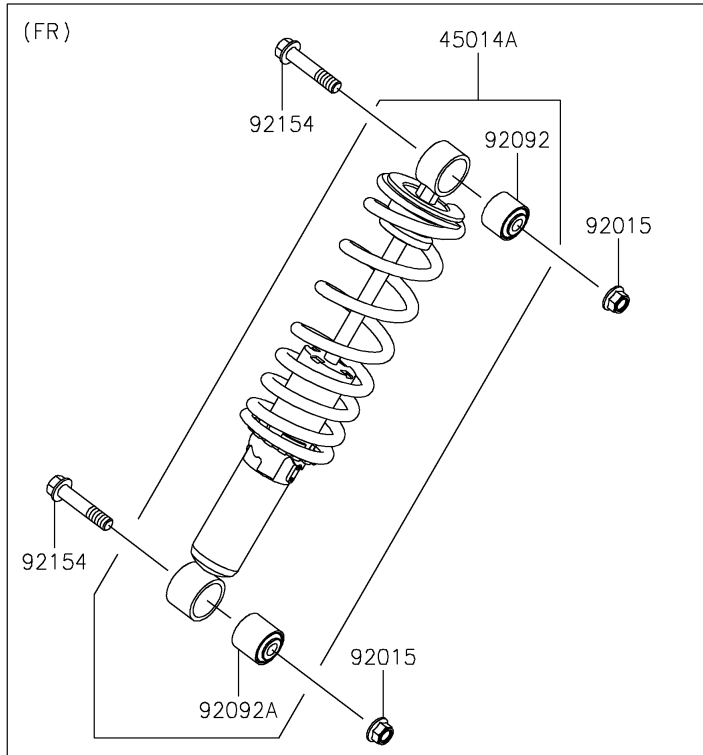

# 2025 MULE PRO-FXT 1000 Platinum PARTS DIAGRAM

Shock Absorber(s)

F2280

## 2025 MULE PRO-FXT 1000 Platinum PARTS LIST

### Shock Absorber(s)

ITEM NAME	PART NUMBER	QUANTITY
SHOCKABSORBER,RR,F.SILVER (Ref # 45014)	45014-0773-42P	2
SHOCKABSORBER,FR,F.SILVER (Ref # 45014A)	45014-0776-42P	2
SHOCKABSORBER,RR,F.SILVER (Ref # 45014B)	45014-0793-42P	2
NUT,LOCK,FLANGED,12MM (Ref # 92015)	92015-1433	8
BUSHING-RUBBER,UPP (Ref # 92092)	92092-0034	4
BUSHING-RUBBER,LWR (Ref # 92092A)	92092-0035	4
BOLT,FLANGED,12X58 (Ref # 92154)	92154-1319	8