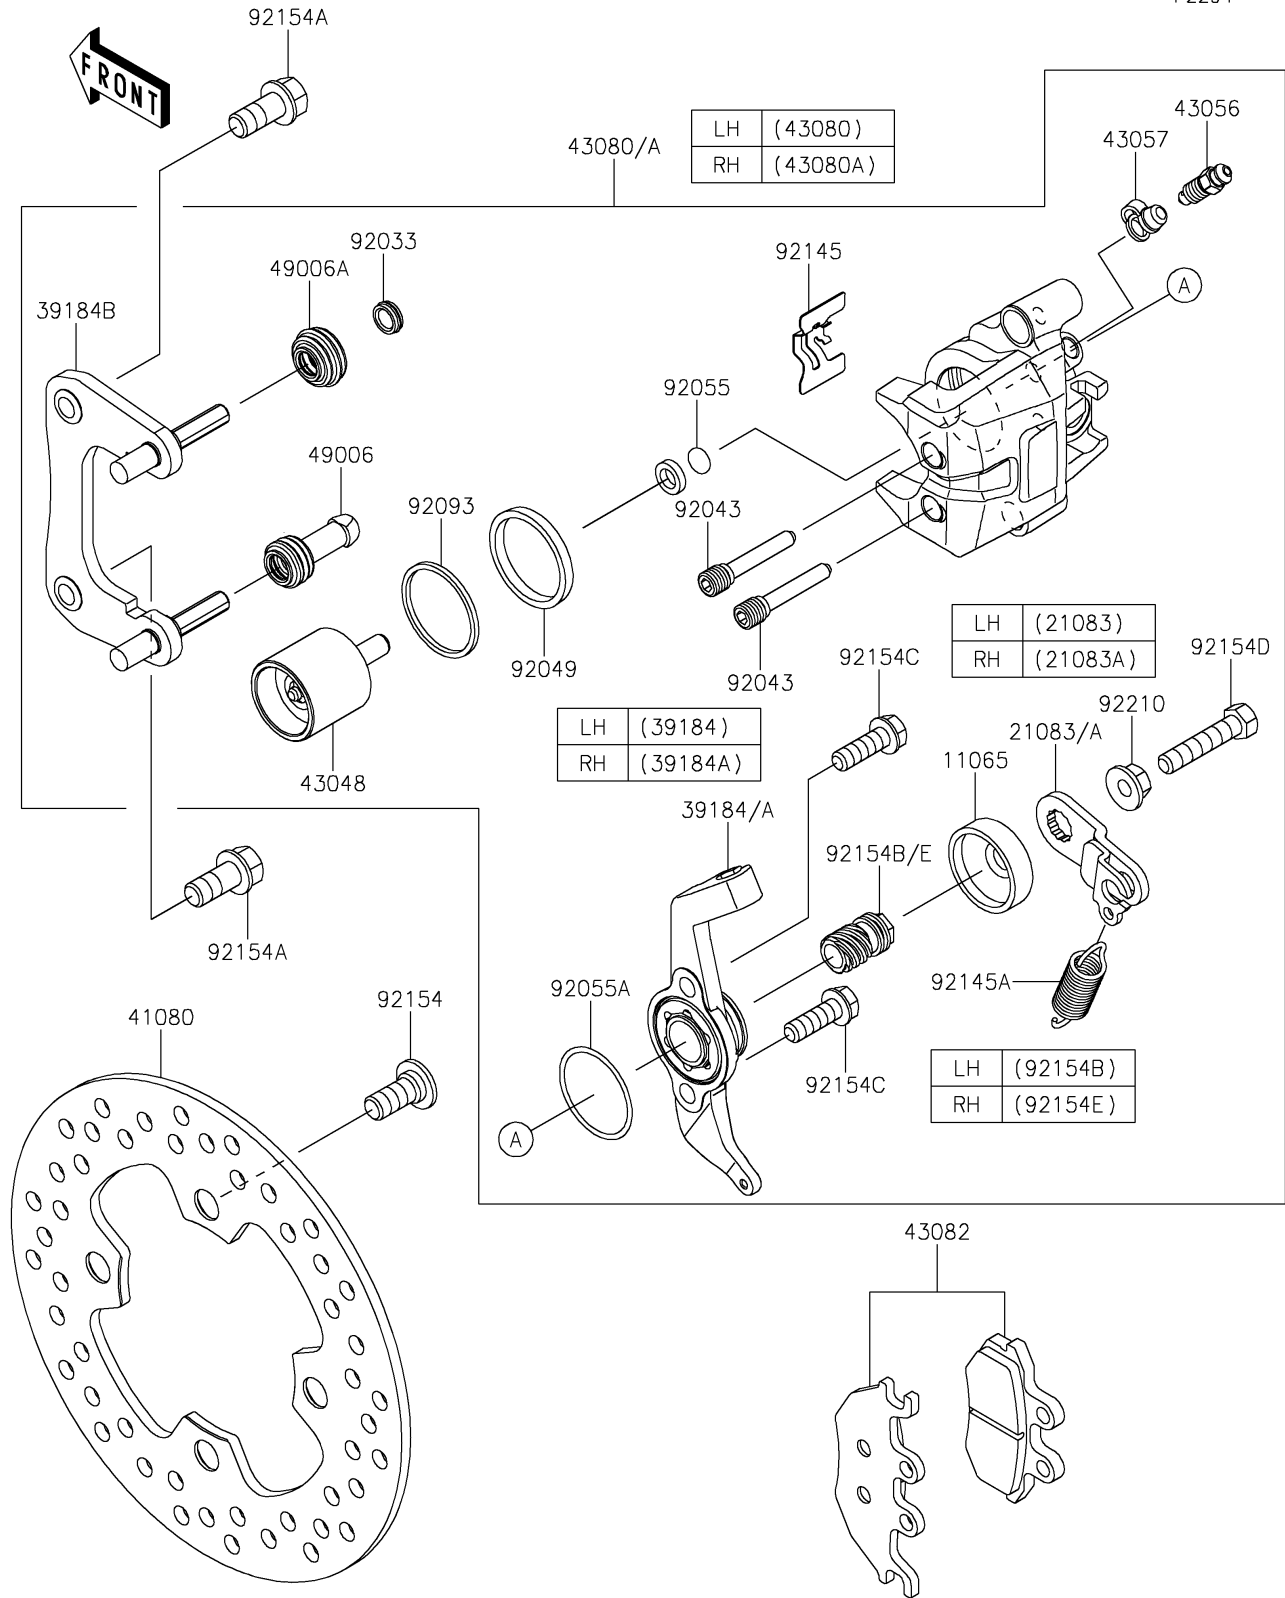

# 2025 MULE PRO-FXT 1000 Platinum PARTS DIAGRAM

Rear Brake

F2294

## 2025 MULE PRO-FXT 1000 Platinum PARTS LIST

### Rear Brake

ITEM NAME	PART NUMBER	QUANTITY
CAP (Ref # 11065)	11065-0870	2
ARM,BRAKE,RR,LH (Ref # 21083)	21083-0728	1
ARM,BRAKE,RR,RH (Ref # 21083A)	21083-0729	1
BRACKET-ASSY,LH (Ref # 39184)	39184-0042	1
BRACKET-ASSY,RH (Ref # 39184A)	39184-0043	1
BRACKET-ASSY (Ref # 39184B)	39184-0044	2
DISC (Ref # 41080)	41080-0608	2
PISTON-CALIPER (Ref # 43048)	43048-0027	2
BREATHER-BRAKE (Ref # 43056)	43056-0010	2
CAP-BREATHER (Ref # 43057)	43057-0552	2
CALIPER-SUB-ASSY,RR,LH (Ref # 43080)	43080-0163	1
CALIPER-SUB-ASSY,RR,RH (Ref # 43080A)	43080-0164	1
PAD-ASSY-BRAKE (Ref # 43082)	43082-0140	2
BOOT (Ref # 49006)	49006-0591	2
BOOT (Ref # 49006A)	49006-0592	2
RING-SNAP (Ref # 92033)	92033-0749	2
PIN (Ref # 92043)	92043-0818	4
SEAL-OIL (Ref # 92049)	92049-0765	2
RING-O (Ref # 92055)	92055-0793	2
RING-O (Ref # 92055A)	92055-0795	2
SEAL (Ref # 92093)	92093-0613	2
SPRING (Ref # 92145)	92145-1619	2
SPRING,RETURN,47MM (Ref # 92145A)	92145-1690	2
BOLT,SOCKET,10X23 (Ref # 92154)	92154-0713	8
BOLT,FLANGED,10X22 (Ref # 92154A)	92154-1327	4
BOLT,LH (Ref # 92154B)	92154-1479	1
BOLT (Ref # 92154C)	92154-1480	4
BOLT (Ref # 92154D)	92154-1481	2
BOLT,RH (Ref # 92154E)	92154-1503	1

## 2025 MULE PRO-FXT 1000 Platinum PARTS LIST

Rear Brake

ITEM NAME	PART NUMBER	QUANTITY
NUT (Ref # 92210)	92210-0912	2