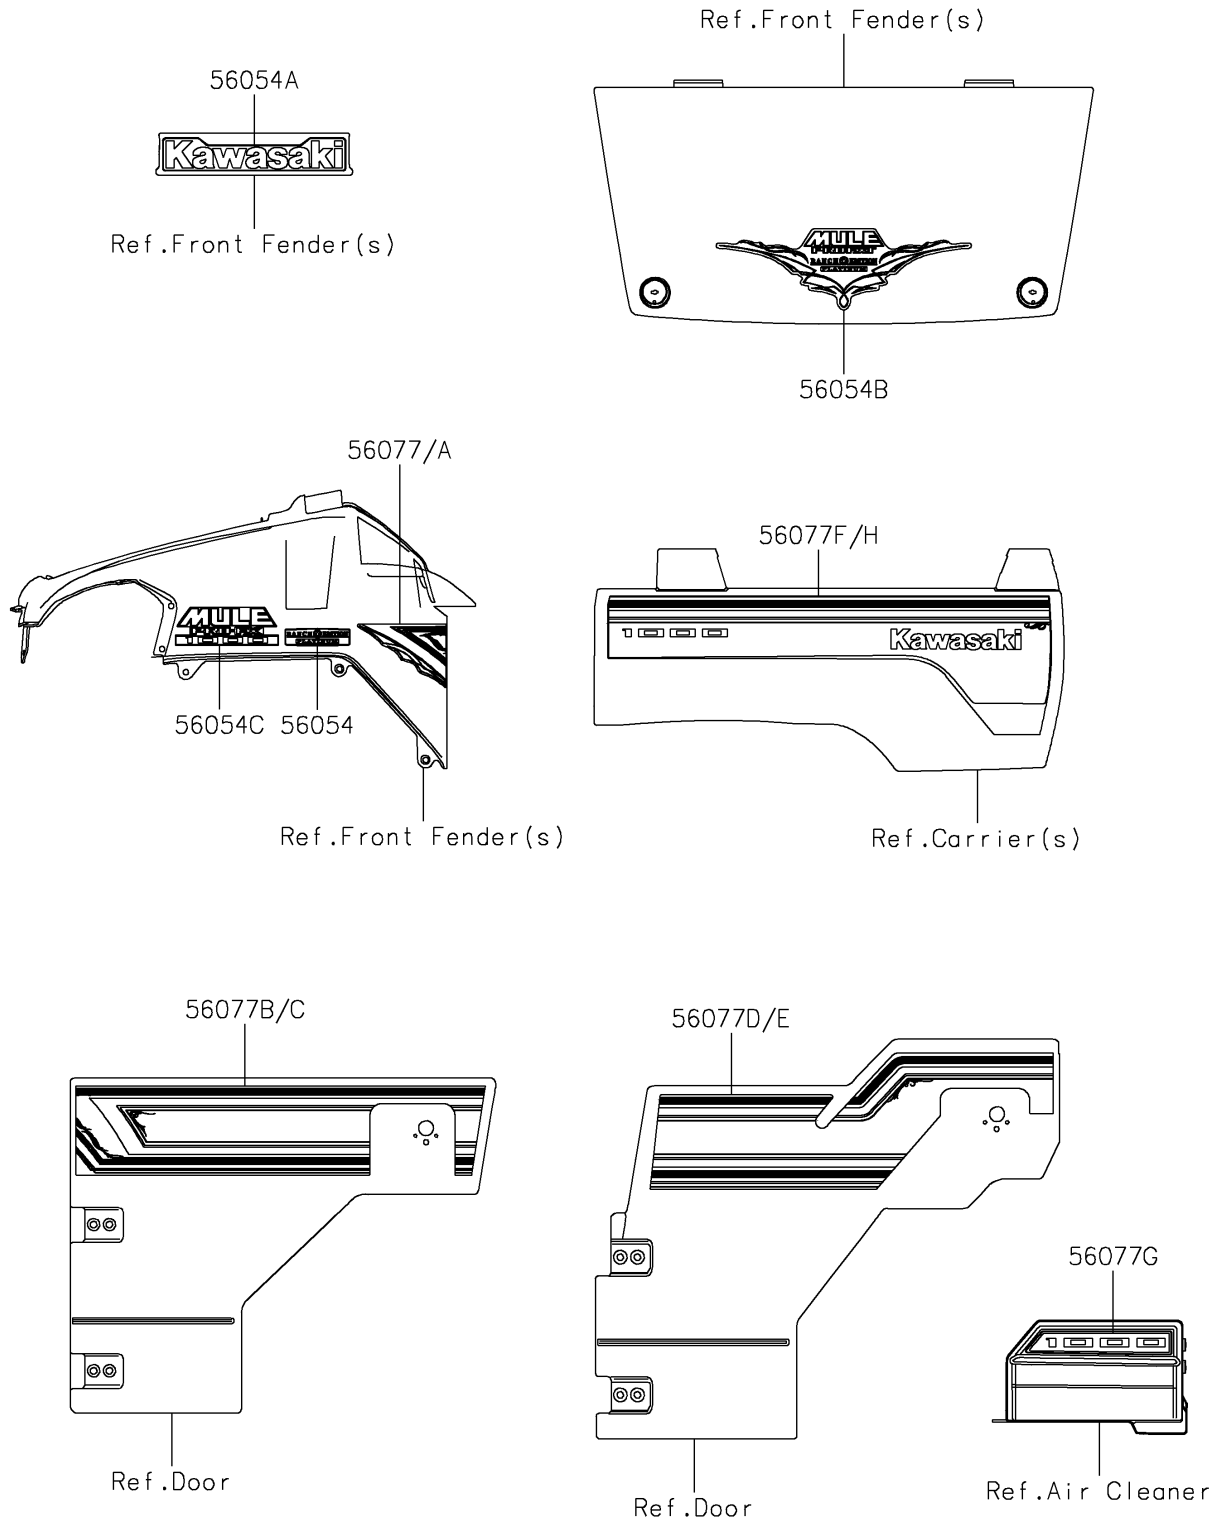

# 2025 MULE PRO-FXT 1000 Platinum PARTS DIAGRAM

Decals(DSSNN/DSSNL)

F2861A

## 2025 MULE PRO-FXT 1000 Platinum PARTS LIST

Decals(DSSNN/DSSNL)

ITEM NAME	PART NUMBER	QUANTITY
MARK,RANCH EDITION (Ref # 56054)	56054-2913	2
MARK,KAWASAKI (Ref # 56054A)	56054-3890	1
MARK,RANCH EDITION PLATINUM (Ref # 56054B)	56054-3947	1
MARK,MULE PRO-FXT 1000 (Ref # 56054C)	56054-4014	2
PATTERN,FR FENDER,LH (Ref # 56077)	56077-0162	1
PATTERN,FR FENDER,RH (Ref # 56077A)	56077-0163	1
PATTERN,SIDE GUARD,LH,FR (Ref # 56077B)	56077-0164	1
PATTERN,SIDE GUARD,RH,FR (Ref # 56077C)	56077-0165	1
PATTERN,SIDE GUARD,LH,RR (Ref # 56077D)	56077-0166	1
PATTERN,SIDE GUARD,RH,RR (Ref # 56077E)	56077-0167	1
PATTERN,SIDE CARRIER,RH (Ref # 56077F)	56077-0170	1
PATTERN,AIR FILTER COVER (Ref # 56077G)	56077-1678	1
PATTERN,SIDE CARRIER,LH (Ref # 56077H)	56077-1679	1