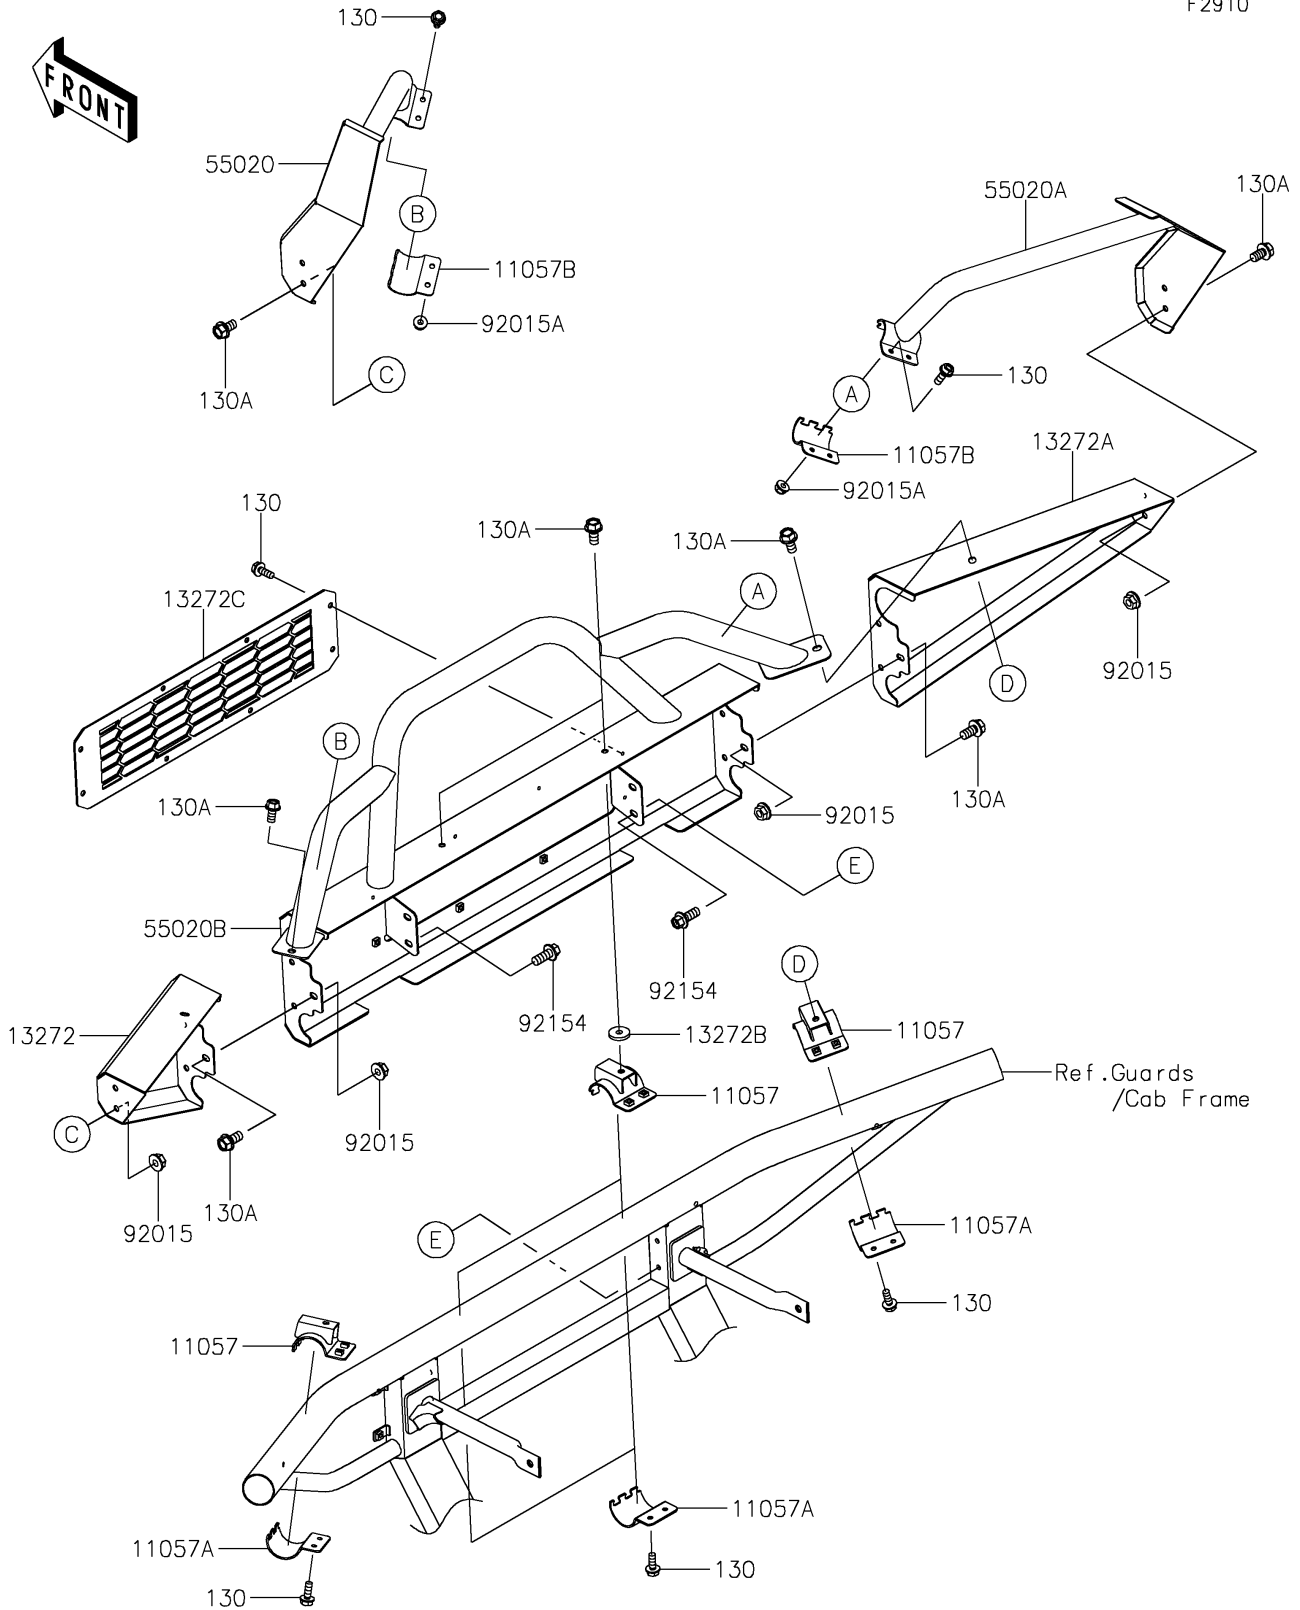

2025 MULE PRO-FXT 1000 Platinum PARTS DIAGRAM

Brush Guard

F2910

2025 MULE PRO-FXT 1000 Platinum PARTS LIST

Brush Guard

ITEM NAME	PART NUMBER	QUANTITY
BRACKET (Ref # 11057)	11057-1076	4
BRACKET (Ref # 11057A)	11057-1080	4
BRACKET (Ref # 11057B)	11057-1081	2
PLATE (Ref # 13272)	13272-2392	1
PLATE (Ref # 13272A)	13272-2393	1
PLATE (Ref # 13272B)	13272-2422	2
PLATE (Ref # 13272C)	13272-4313	1
GUARD (Ref # 55020)	55020-2191	1
GUARD (Ref # 55020A)	55020-2192	1
GUARD,BRUSH (Ref # 55020B)	55020-2479	1
NUT,LOCK,FLANGED,8MM (Ref # 92015)	92015-1397	10
NUT,LOCK,FLANGED,6MM (Ref # 92015A)	92015-1603	4
BOLT,FLANGED,8X20 (Ref # 92154)	92154-1226	4
BOLT-FLANGED,6X16 (Ref # 130)	130BB0616	20
BOLT-FLANGED,8X16 (Ref # 130A)	130BB0816	14