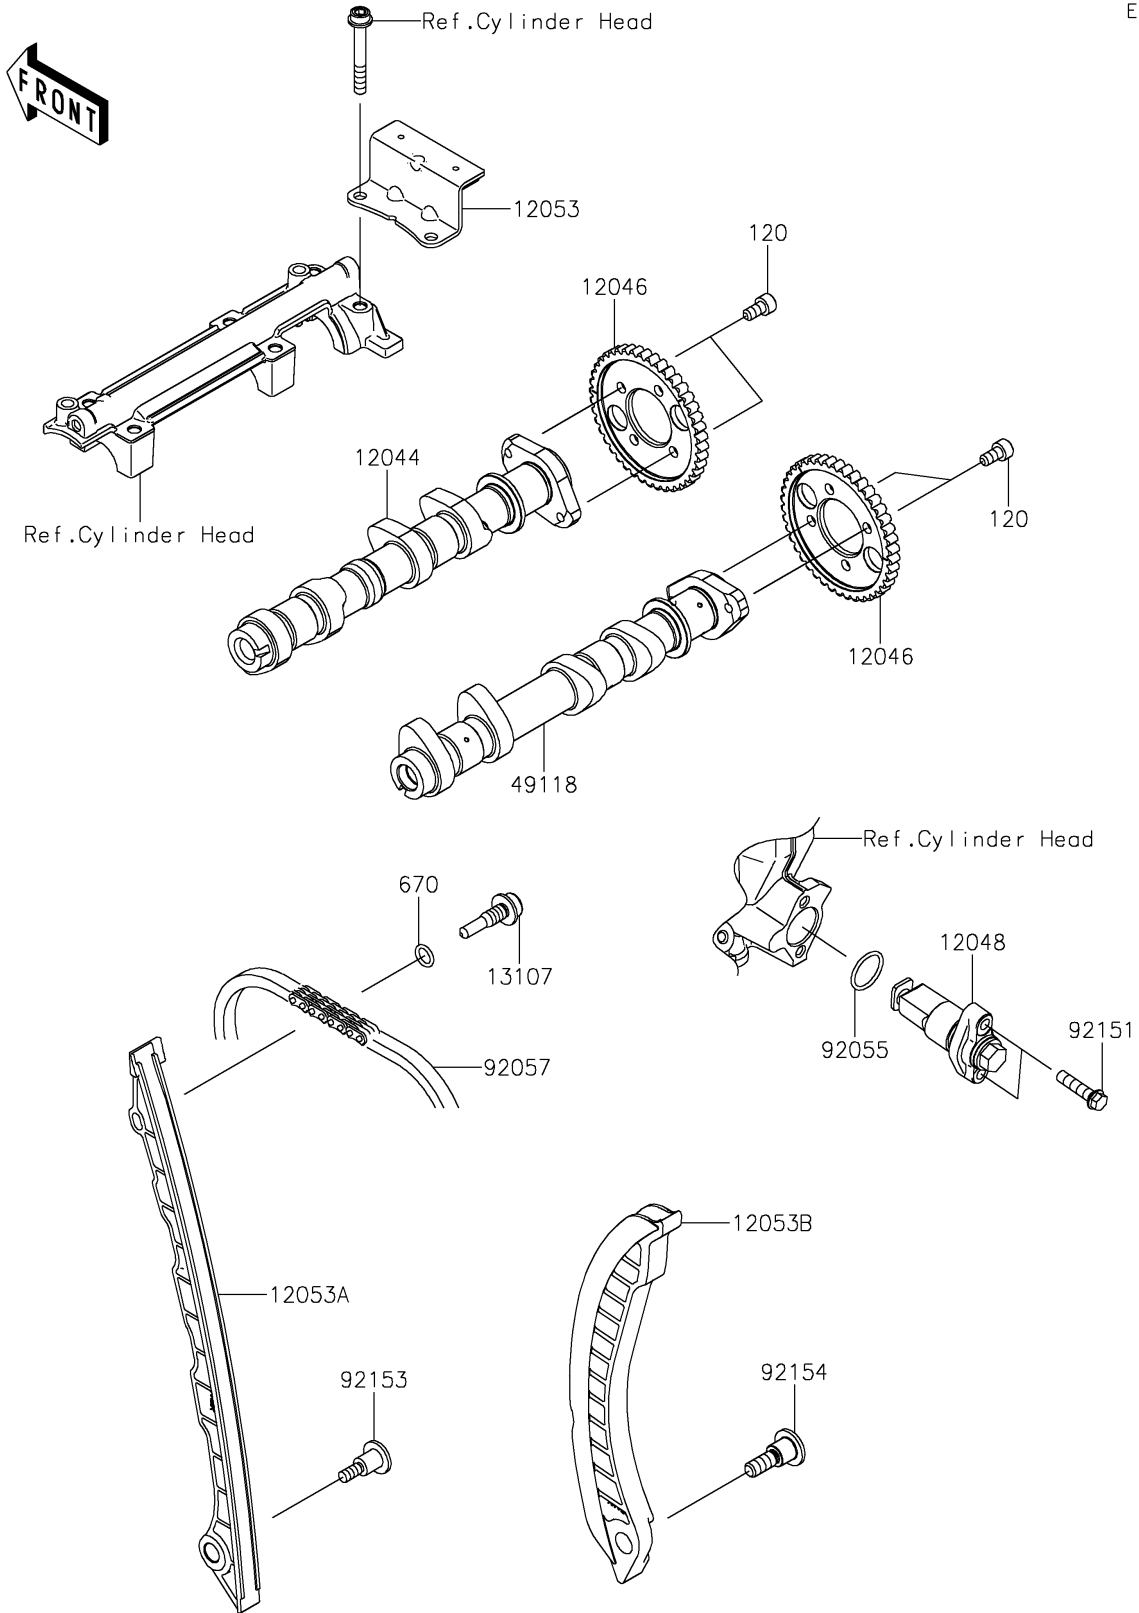

2025 TERYX KRX® 1000 TRAIL EDITION PARTS DIAGRAM

Camshaft(s)/Tensioner

E1230

2025 TERYX KRX® 1000 TRAIL EDITION PARTS LIST

Camshaft(s)/Tensioner

ITEM NAME	PART NUMBER	QUANTITY
CAMSHAFT-VALVE,EX (Ref # 12044)	12044-0964	1
SPROCKET,CAM,42T (Ref # 12046)	12046-0618	2
TENSIONER-ASSY (Ref # 12048)	12048-0102	1
GUIDE-CHAIN,UPP (Ref # 12053)	12053-0278	1
GUIDE-CHAIN,FR (Ref # 12053A)	12053-0279	1
GUIDE-CHAIN,RR (Ref # 12053B)	12053-0280	1
SHAFT,CHAIN GUIDE (Ref # 13107)	13107-0157	1
CAMSHAFT-COMP,IN (Ref # 49118)	49118-0974	1
RING-O,18.8X1.9 (Ref # 92055)	92055-086	1
CHAIN,98XRH2015-148M (Ref # 92057)	92057-0769	1
BOLT,FLANGED-SMALL,6X25 (Ref # 92151)	92151-1930	2
BOLT,SOCKET,6X24.5 (Ref # 92153)	92153-1200	1
BOLT,8X29 (Ref # 92154)	92154-3930	1
BOLT-SOCKET,6X12 (Ref # 120)	120CA0612	4
O RING,9MM (Ref # 670)	670D1509	1