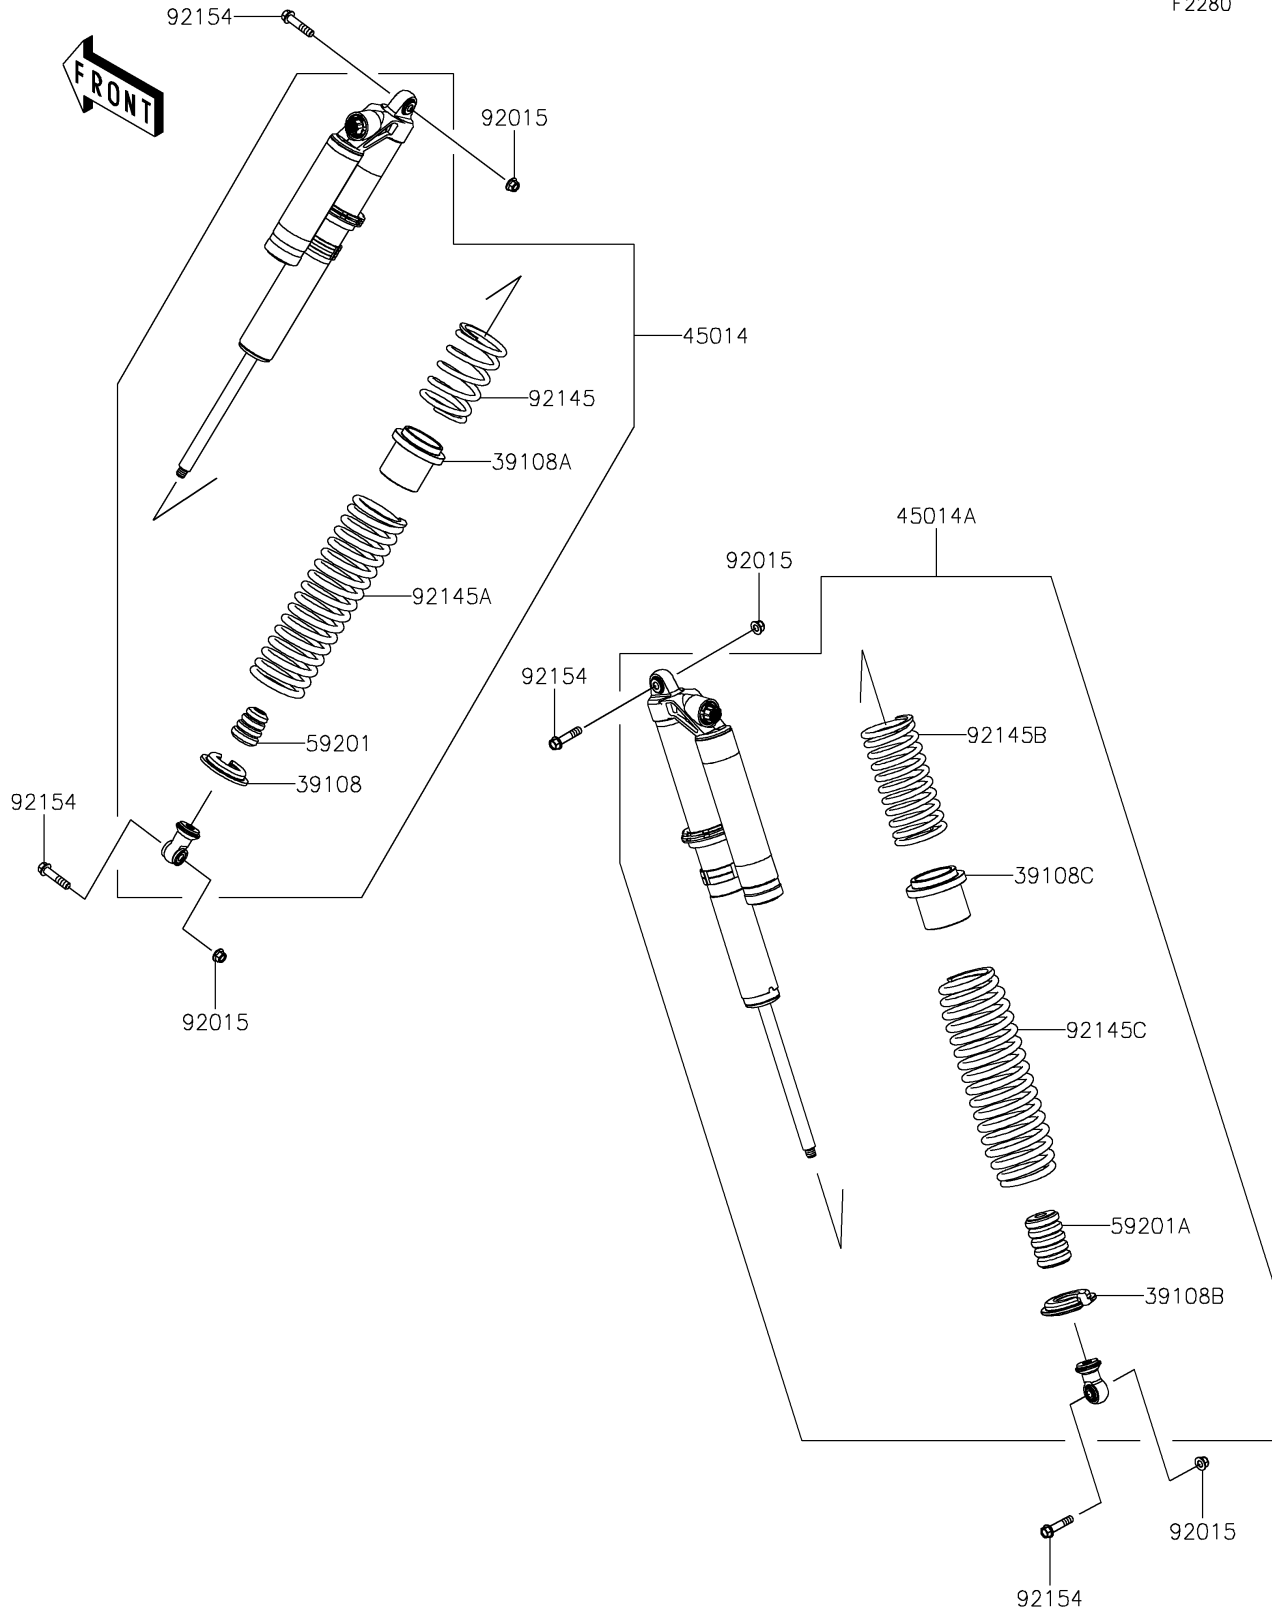

# 2025 TERYX KRX® 1000 TRAIL EDITION PARTS DIAGRAM

Shock Absorber(s)

F2280

## 2025 TERYX KRX® 1000 TRAIL EDITION PARTS LIST

### Shock Absorber(s)

ITEM NAME	PART NUMBER	QUANTITY
RETAINER-SPRING (Ref # 39108)	39108-0015	2
RETAINER-SPRING (Ref # 39108A)	39108-0016	2
RETAINER-SPRING (Ref # 39108B)	39108-0017	2
RETAINER-SPRING (Ref # 39108C)	39108-0018	2
SHOCKABSORBER,FR,SILVER (Ref # 45014)	45014-0740-42P	2
SHOCKABSORBER,RR,SILVER (Ref # 45014A)	45014-0741-42P	2
BUMPER (Ref # 59201)	59201-0004	2
BUMPER (Ref # 59201A)	59201-0005	2
NUT,LOCK,FLANGED,12MM (Ref # 92015)	92015-1433	8
SPRING,TENDER,SILVER (Ref # 92145)	92145-1952-42P	2
SPRING,MAIN,SILVER (Ref # 92145A)	92145-1953-42P	2
SPRING,TENDER,SILVER (Ref # 92145B)	92145-1954-42P	2
SPRING,MAIN,SILVER (Ref # 92145C)	92145-1955-42P	2
BOLT,FLANGED,12X55 (Ref # 92154)	92154-0289	8