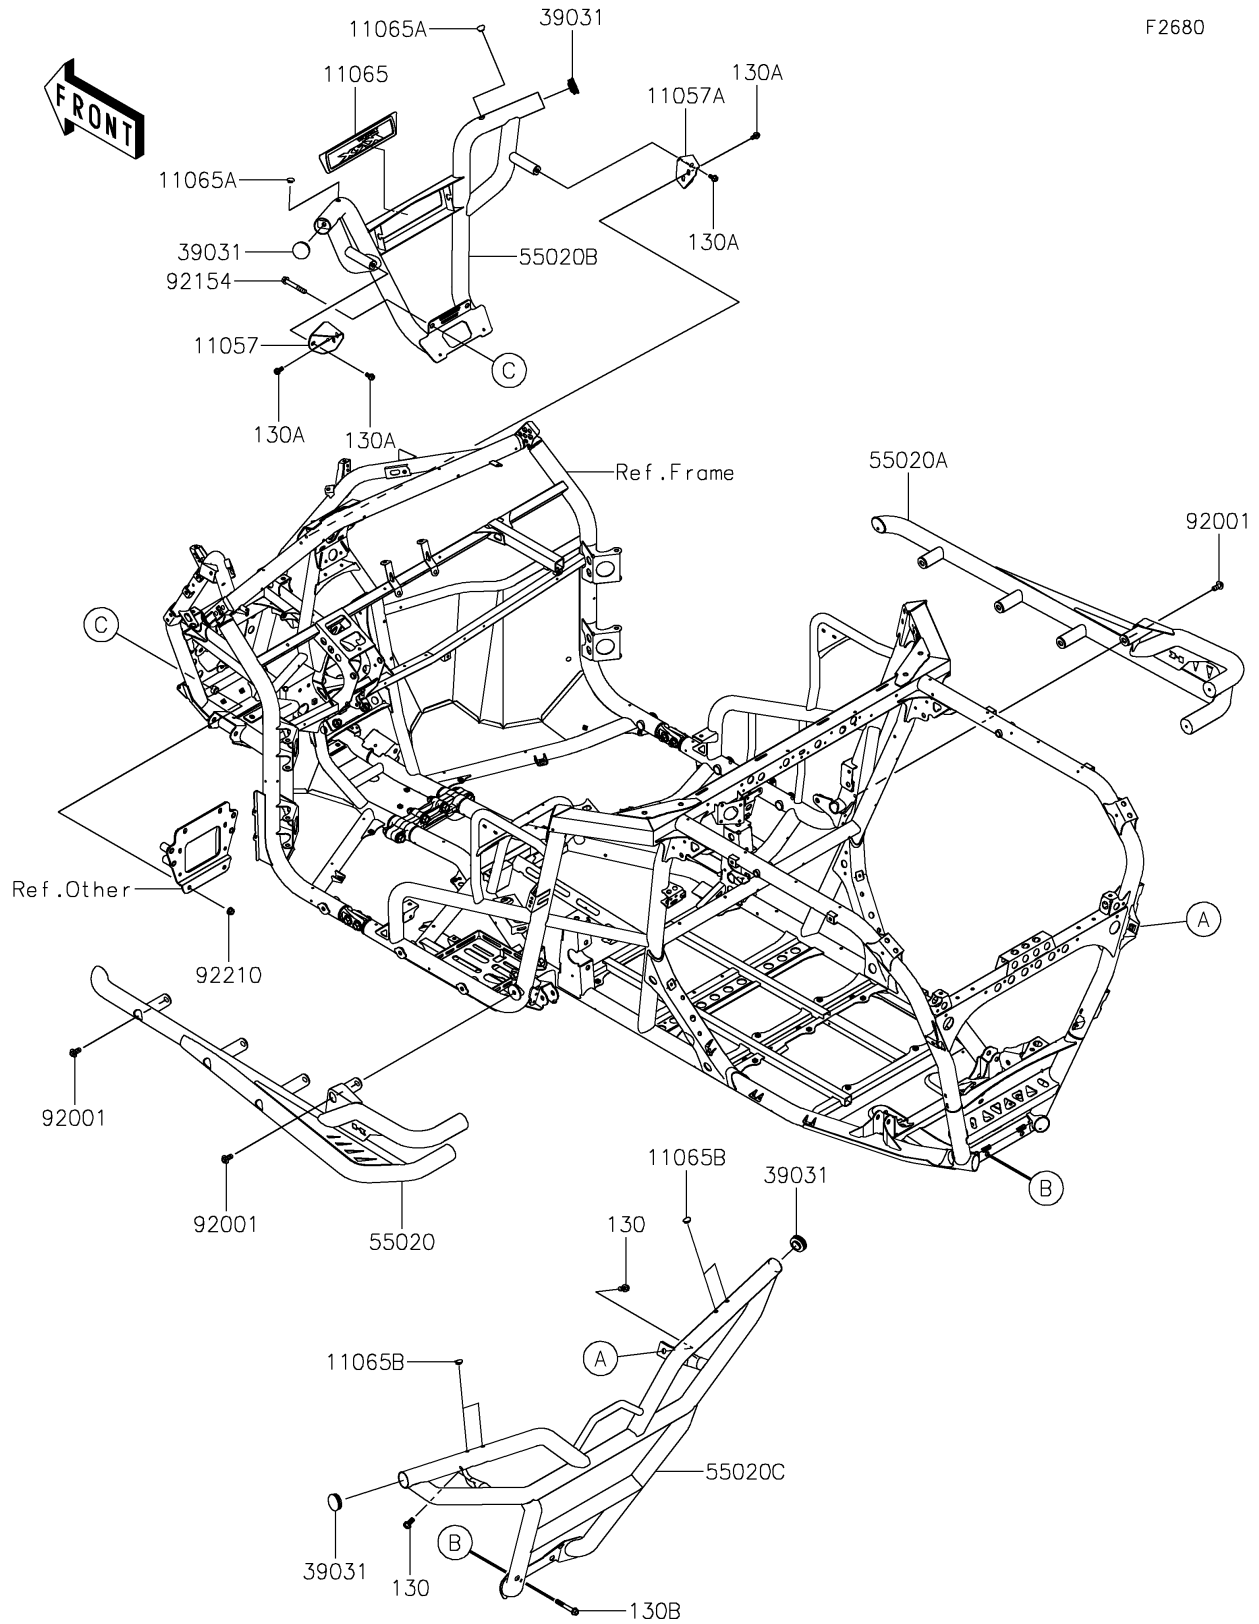

2025 TERYX KRX® 1000 TRAIL EDITION PARTS DIAGRAM

Guard(s)

F2680

2025 TERYX KRX® 1000 TRAIL EDITION PARTS LIST

Guard(s)

ITEM NAME	PART NUMBER	QUANTITY
BRACKET,LH (Ref # 11057)	11057-4169	1
BRACKET,RH (Ref # 11057A)	11057-4170	1
CAP,FR GUARD (Ref # 11065)	11065-1348	1
CAP,HOLE PLUG (Ref # 11065A)	11065-1349	2
CAP,HOLE PLUG (Ref # 11065B)	11065-1350	4
CAP-END (Ref # 39031)	39031-0021	4
GUARD,NERF BAR,LH,F.T.R.ORANGE (Ref # 55020)	55020-2316-75H	1
GUARD,NERF BAR,RH,F.T.R.ORANGE (Ref # 55020A)	55020-2317-75H	1
GUARD,FR,F.T.R.ORANGE (Ref # 55020B)	55020-2318-75H	1
GUARD,RR,F.T.R.ORANGE (Ref # 55020C)	55020-2319-75H	1
BOLT,10X23 (Ref # 92001)	92001-1859	8
BOLT,FLANGED,10X70 (Ref # 92154)	92154-7404	2
NUT,LOCK,FLANGED,10MM (Ref # 92210)	92210-1080	4
BOLT-FLANGED,10X20 (Ref # 130)	130BA1020	2
BOLT-FLANGED,8X16 (Ref # 130A)	130CA0816	6
BOLT-FLANGED,10X65 (Ref # 130B)	130CA1065	2