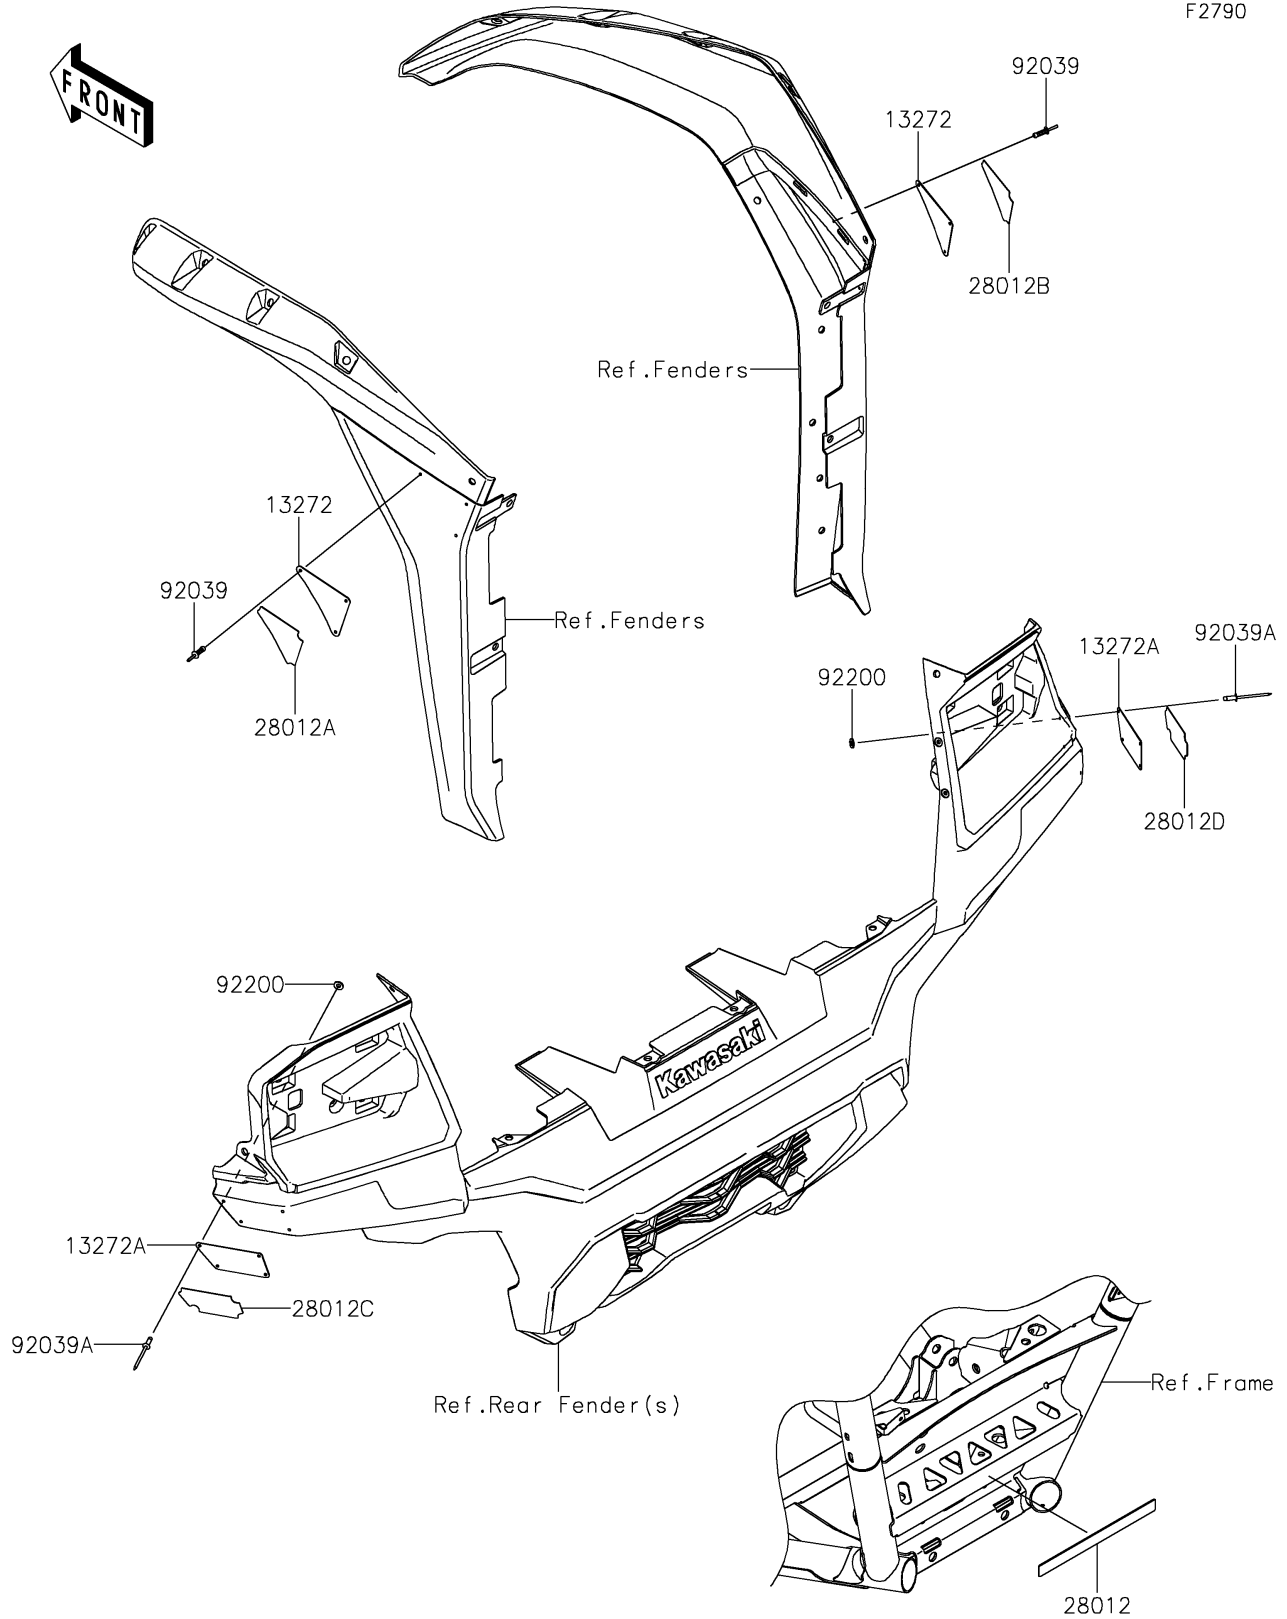

2025 TERYX KRX® 1000 TRAIL EDITION PARTS DIAGRAM

Reflectors(CN)

F2790

2025 TERYX KRX® 1000 TRAIL EDITION PARTS LIST

Reflectors(CN)

ITEM NAME	PART NUMBER	QUANTITY
PLATE,FR (Ref # 13272)	13272-2880	2
PLATE,RR (Ref # 13272A)	13272-2881	2
REFLECTOR-REFLEX,RR (Ref # 28012)	28012-0015	1
REFLECTOR-REFLEX,FR,LH (Ref # 28012A)	28012-0047	1
REFLECTOR-REFLEX,FR,RH (Ref # 28012B)	28012-0048	1
REFLECTOR-REFLEX,RR,LH (Ref # 28012C)	28012-0049	1
REFLECTOR-REFLEX,RR,RH (Ref # 28012D)	28012-0050	1
RIVET,3.2X14.2 (Ref # 92039)	92039-0744	6
RIVET,3.2X8 (Ref # 92039A)	92039-3763	8
WASHER,3.5X8X1 (Ref # 92200)	92200-1251	8