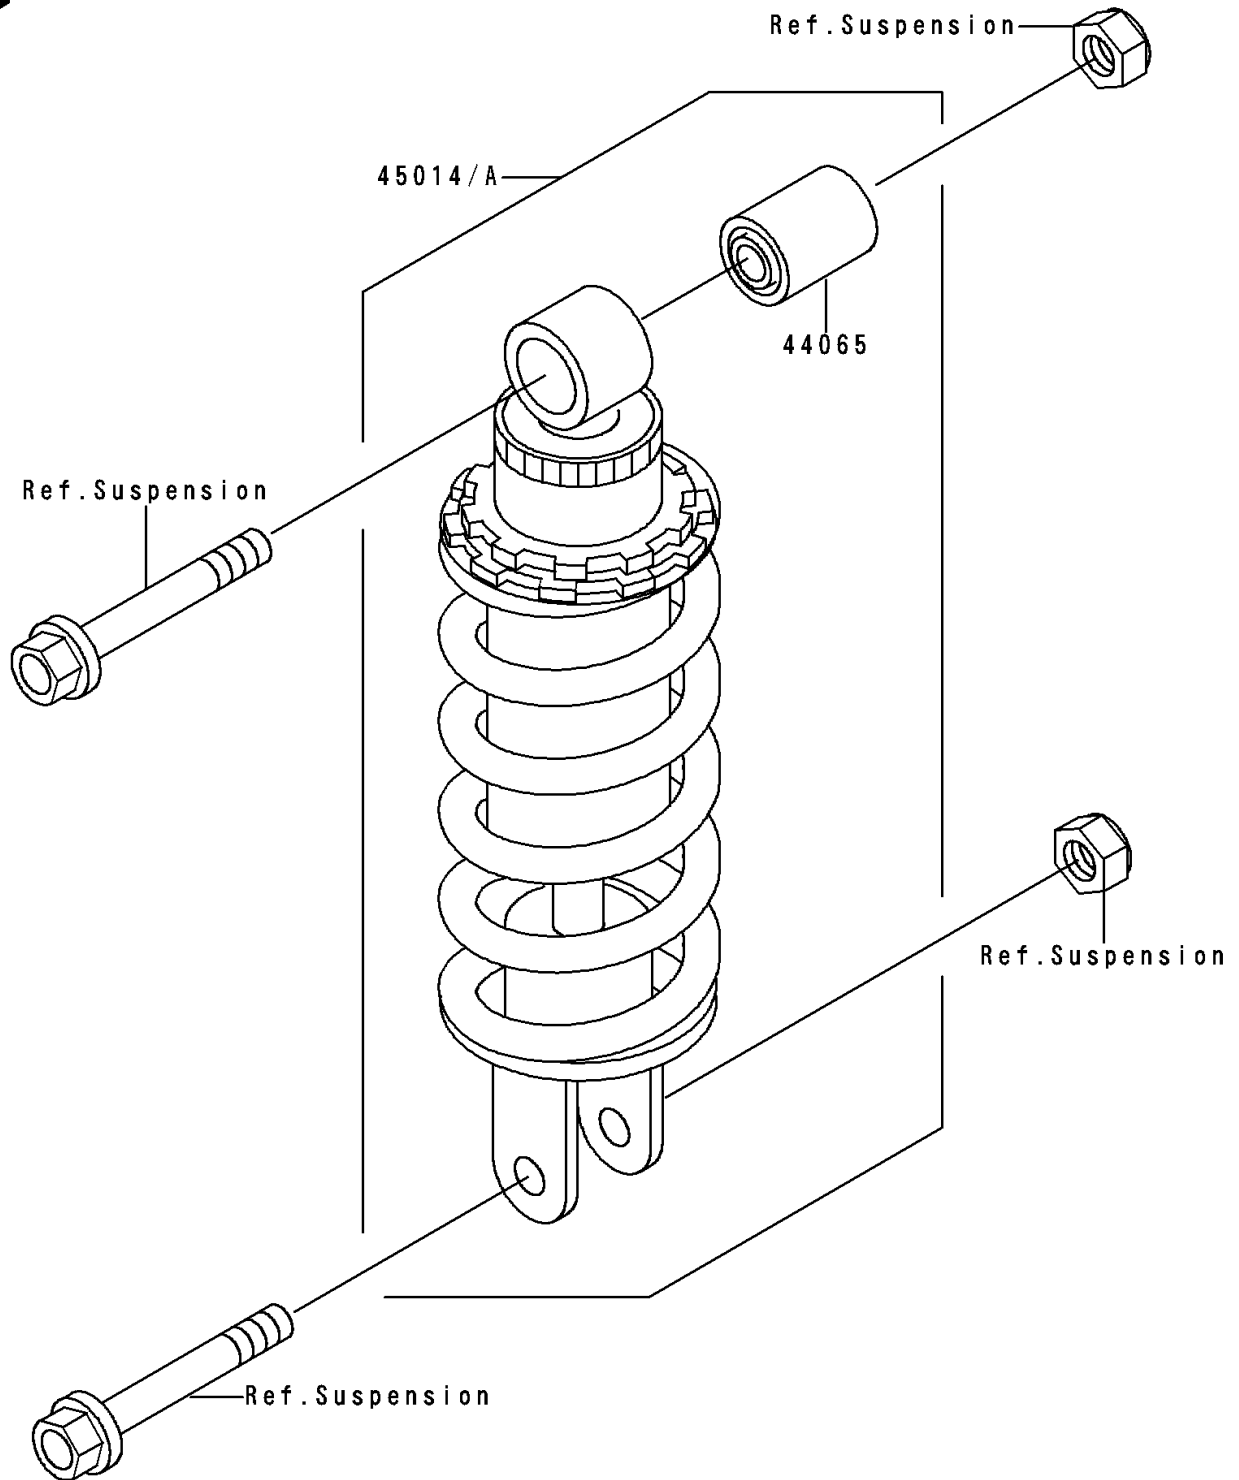

# 1994 Ninja® ZX™ -6 PARTS DIAGRAM

Shock Absorber(s)

F 2 2 8 0

# 1994 Ninja® ZX™ -6 PARTS LIST

Shock Absorber(s)

ITEM NAME	PART NUMBER	QUANTITY
BUSHING,SHOCKABSORBER (Ref # 44065)	44065-1017	1
SHOCKABSORBER (Ref # 45014)	45014-1549	1