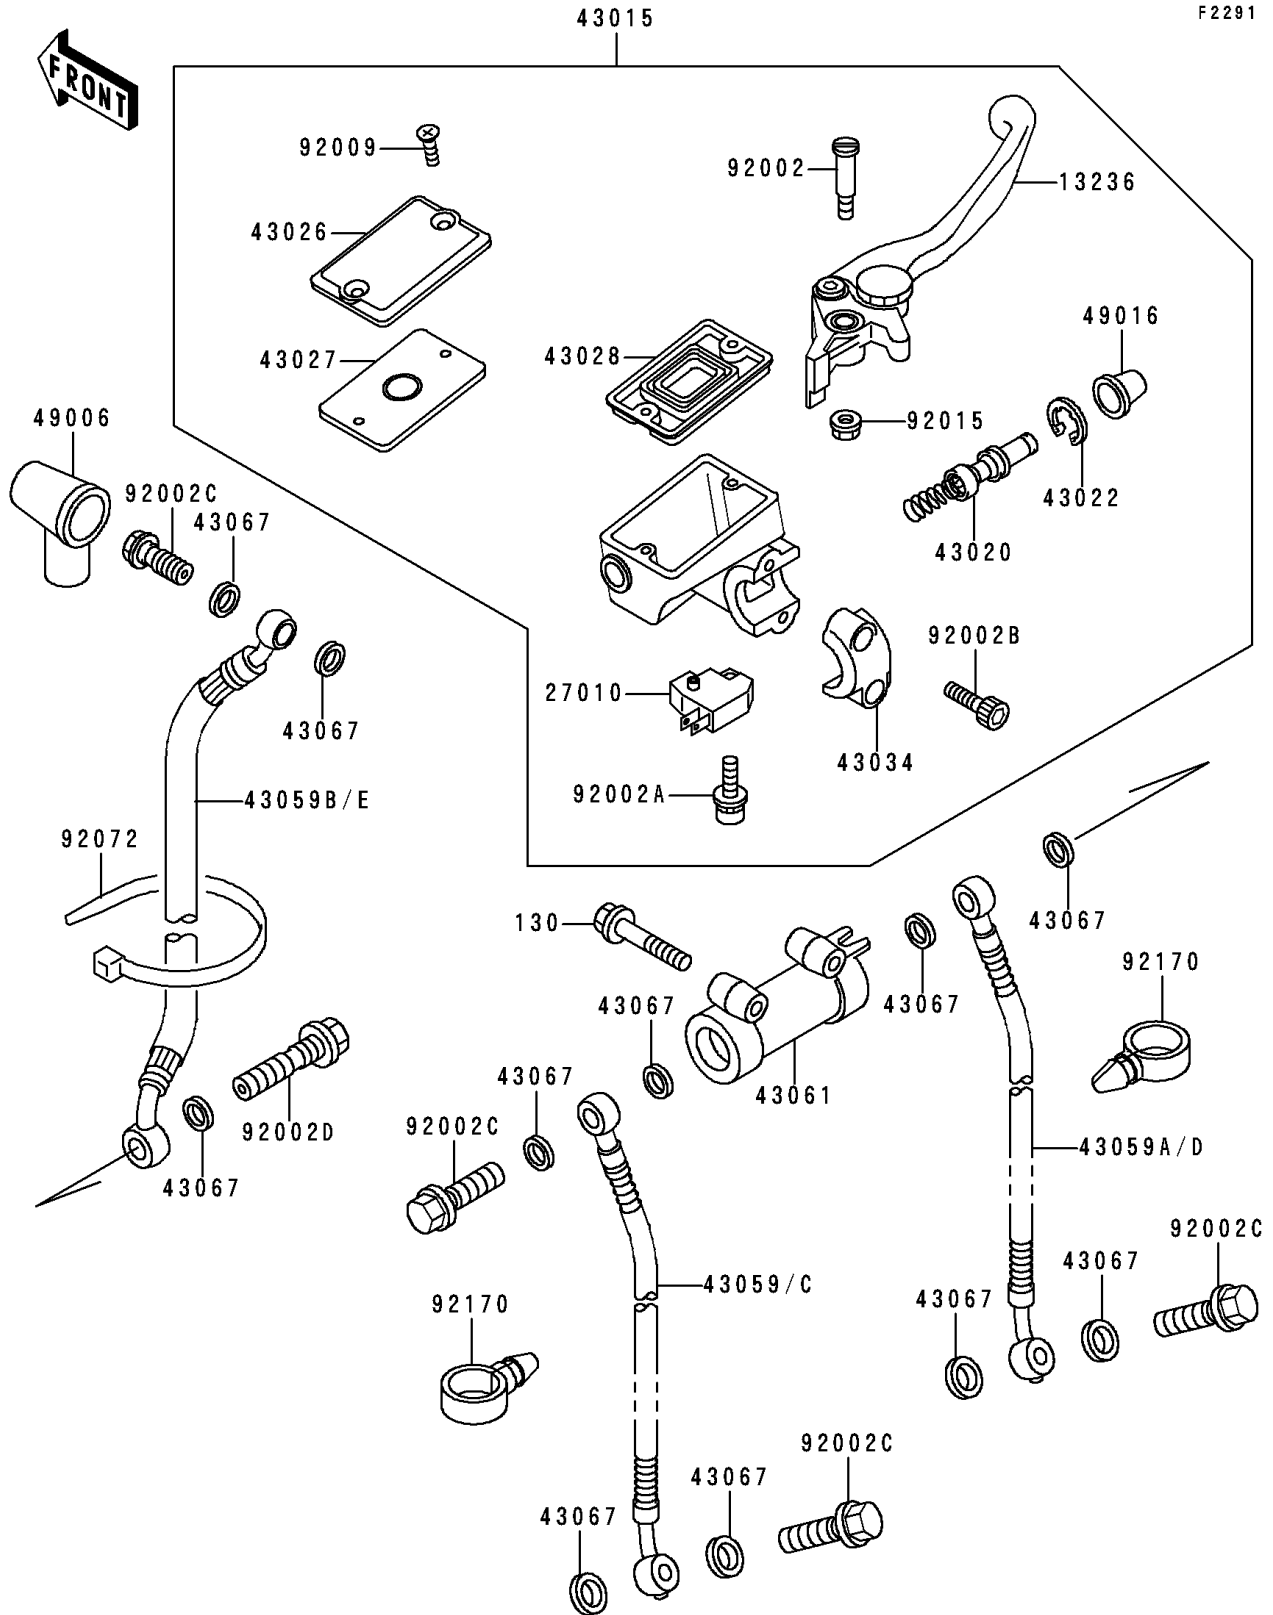

1994 Ninja® ZX™ -6 PARTS DIAGRAM

Front Master Cylinder

1994 Ninja® ZX™-6 PARTS LIST

Front Master Cylinder

ITEM NAME	PART NUMBER	QUANTITY
BOLT-FLANGED,6X35 (Ref # 130)	130J0635	2
LEVER-COMP,FRONT BRAKE (Ref # 13236)	13236-1185	1
SWITCH,BRAKE (Ref # 27010)	27010-1170	1
CYLINDER-ASSY-MASTER,FR (Ref # 43015)	43015-1500	1
PISTON-COMP-BRAKE,FR (Ref # 43020)	43020-1054	1
STOPPER-BRAKE,PISTON (Ref # 43022)	43022-1010	1
CAP-BRAKE (Ref # 43026)	43026-1076	1
PLATE-DIAPHRAGM (Ref # 43027)	43027-1055	1
DIAPHRAGM,MASTER CYLINDER (Ref # 43028)	43028-1058	1
HOLDER-BRAKE,MASTER CYLINDER (Ref # 43034)	43034-1053	1
HOSE-BRAKE,FR (Ref # 43059C)	43059-1820	1
HOSE-BRAKE,FR (Ref # 43059D)	43059-1821	1
HOSE-BRAKE,FR (Ref # 43059E)	43059-1822	1
JOINT-BRAKE (Ref # 43061)	43061-1002	1
WASHER,10.5X15X1.5 (Ref # 43067)	43067-001	11
BOOT,DUST (Ref # 49006)	49006-1040	1
COVER-SEAL,MASTER CYLINDER (Ref # 49016)	49016-1044	1
BOLT,LEVER SET,BLACK (Ref # 92002)	92002-1322	1
BOLT,SCREW,4X12 (Ref # 92002A)	92002-1323	1
BOLT,SOCKET,6X20,BLACK (Ref # 92002B)	92002-1324	2
BOLT,OIL,L=23 (Ref # 92002C)	92002-1888	4
BOLT,OIL,L=37 (Ref # 92002D)	92002-1909	1
SCREW,4MM (Ref # 92009)	92009-1458	2
NUT,FLANGED,6MM,BLACK (Ref # 92015)	92015-1233	1
BAND,L=250 (Ref # 92072)	92072-1237	2
CLAMP (Ref # 92170)	92170-1067	2