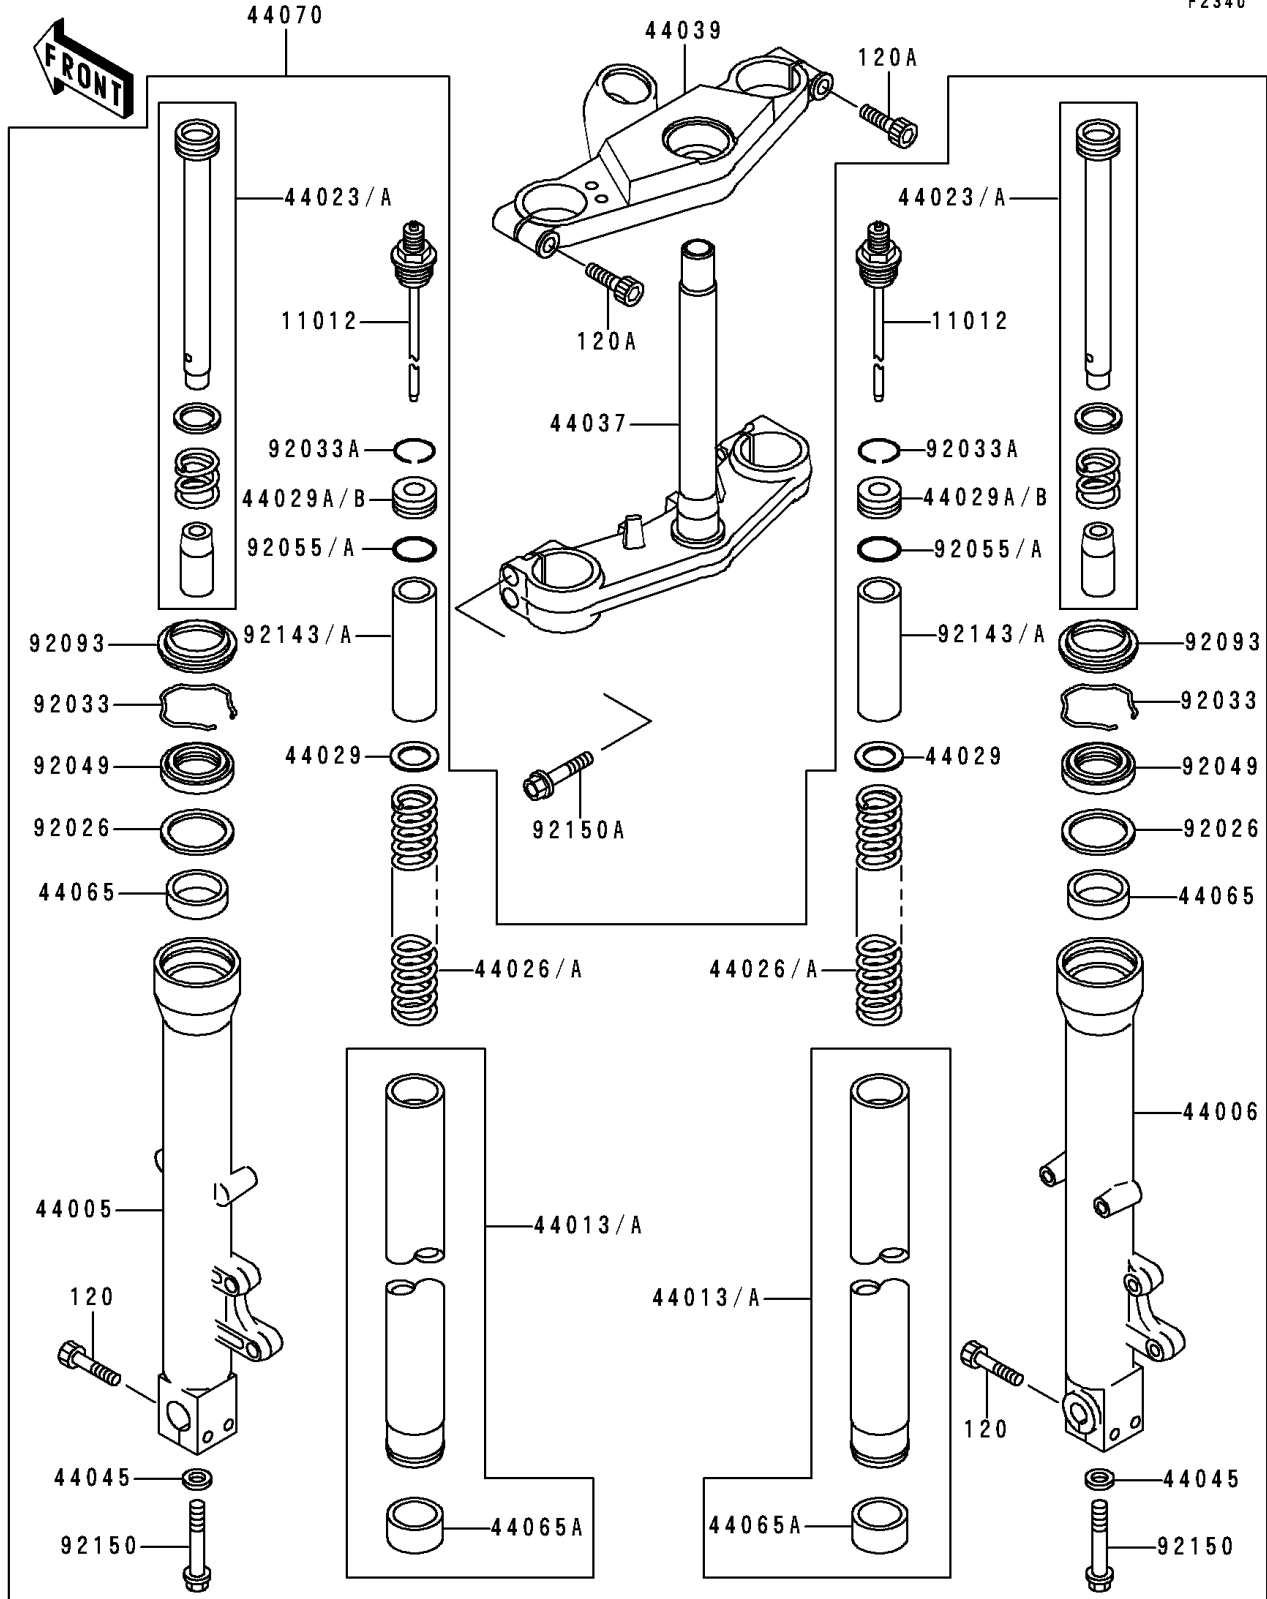

# 1993 Ninja® ZX™ -6 PARTS DIAGRAM

Front Fork

F2340

# 1993 Ninja® ZX™ -6 PARTS LIST

## Front Fork

ITEM NAME	PART NUMBER	QUANTITY
BOLT-SOCKET,8X40 (Ref # 120)	120P0840	4
BOLT-SOCKET,8X40,BLACK (Ref # 120A)	120S0840	2
PIPE-LEFT FORK OUTER,G.GRAY (Ref # 44005)	44005-1323-GD	1
PIPE-RIGHT FORK OUTER,G.GRAY (Ref # 44006)	44006-1321-GD	1
PIPE-FORK INNER (Ref # 44013)	44013-1381	2
CYLINDER-COMP-FORK (Ref # 44023)	44023-1090	2
SPRING-FRONT FORK (Ref # 44026)	44026-1528	2
SEAT-FORK SPRING (Ref # 44029)	44029-1131	2
SEAT-FORK SPRING (Ref # 44029A)	44029-1144	2
HOLDER-FORK UNDER (Ref # 44037)	44037-1311	1
HOLDER-FORK UPPER,C.GRAY (Ref # 44039)	44039-1251-EZ	1
GASKET,FORK CYLINDER BOLT (Ref # 44045)	44045-051	2
BUSHING-FRONT FORK (Ref # 44065)	44065-1079	2
BUSHING-FRONT FORK,INNER PIPE (Ref # 44065A)	44065-1087	2
DAMPER-ASSY,FORK,G.GRAY (Ref # 44070)	44070-1401-GD	1
SPACER,FORK OUTER (Ref # 92026)	92026-1276	2
RING-SNAP,FORK OUTER (Ref # 92033)	92033-1222	2
RING-SNAP,SPRING SEAT (Ref # 92033A)	92033-1223	2
SEAL-OIL,FORK (Ref # 92049)	92049-1363	2
RING-O (Ref # 92055A)	92055-1481	2
SEAL,FORK (Ref # 92093)	92093-1268	2
COLLAR,FORK,L=250 (Ref # 92143)	92143-1653	2
BOLT,SOCKET,8X18 (Ref # 92150)	92150-1432	2
BOLT,SOCKET,8MM (Ref # 92150A)	92150-1613	4