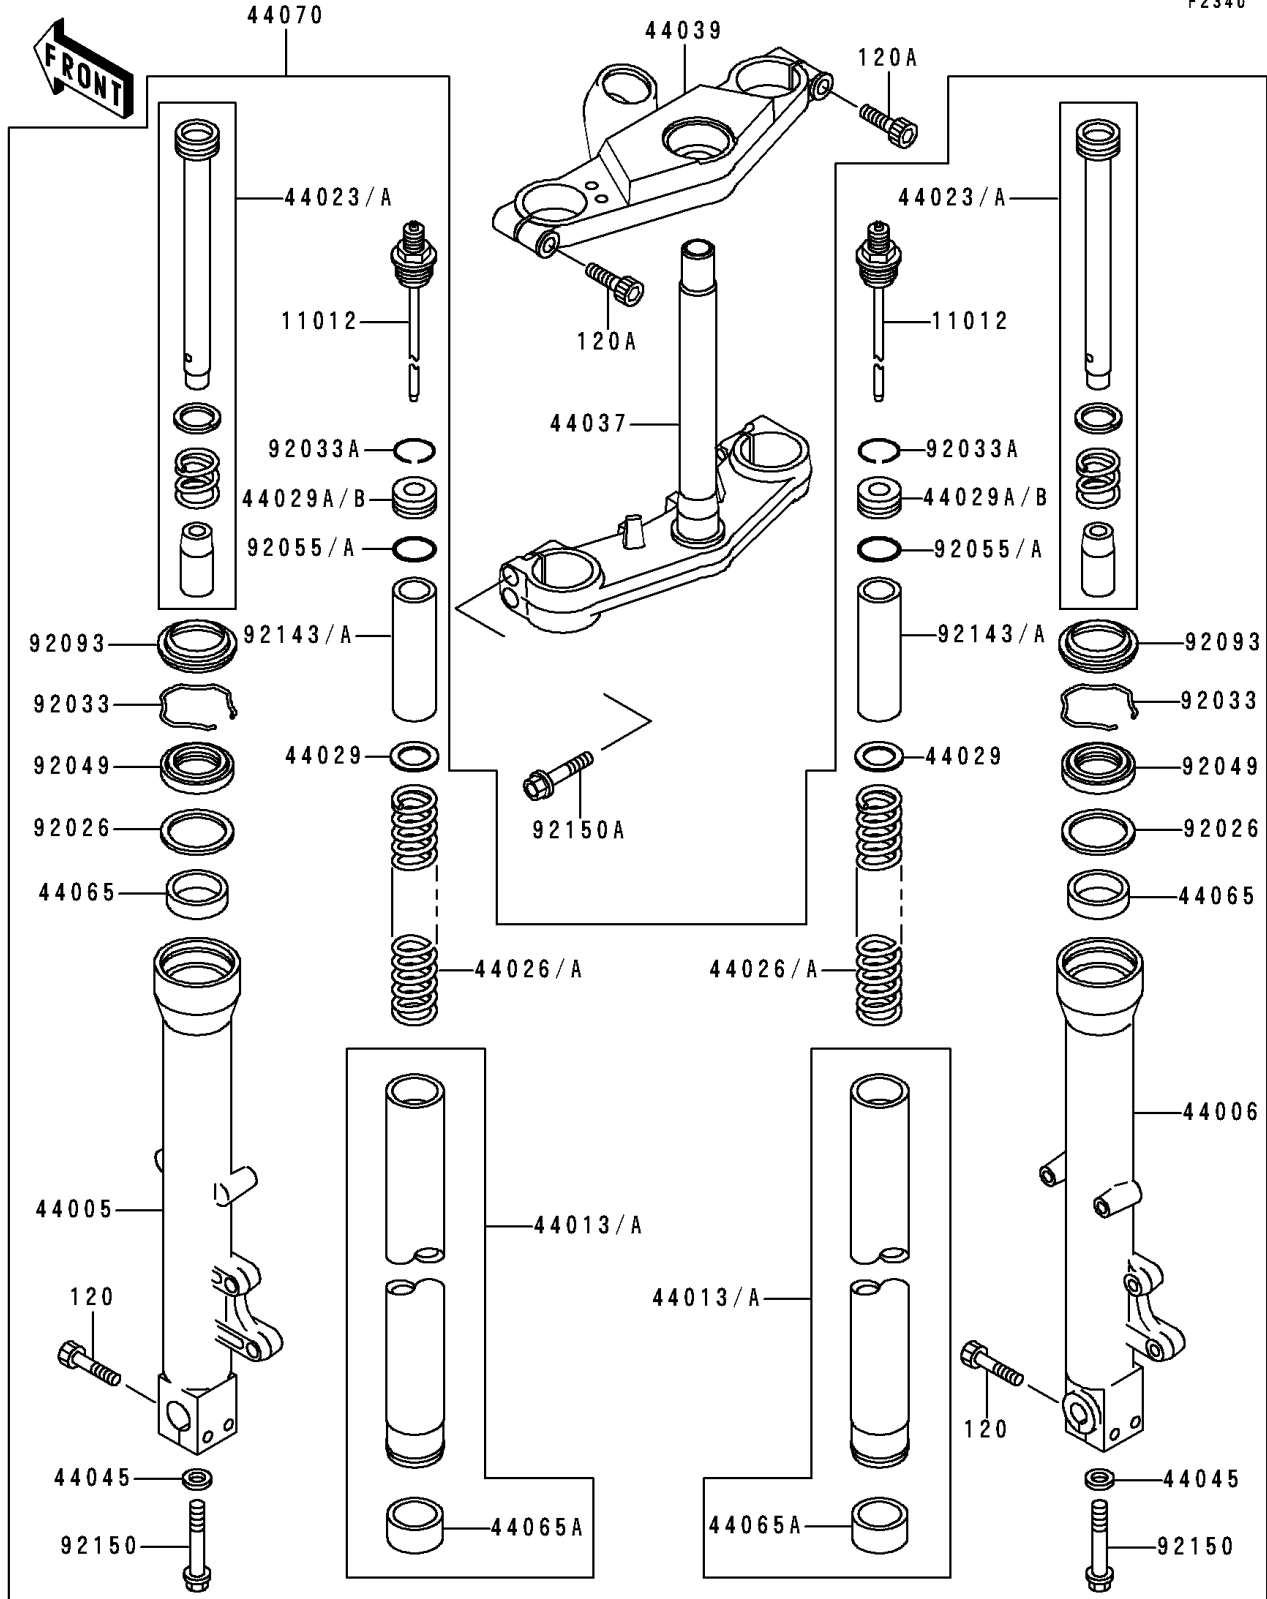

1994 Ninja® ZX™ -6 PARTS DIAGRAM

Front Fork

F2340

1994 Ninja® ZX™ -6 PARTS LIST

Front Fork

ITEM NAME	PART NUMBER	QUANTITY
BOLT-SOCKET,8X40 (Ref # 120)	120P0840	4
BOLT-SOCKET,8X40,BLACK (Ref # 120A)	120S0840	2
PIPE-LEFT FORK OUTER,G.GRAY (Ref # 44005)	44005-1323-GD	1
PIPE-RIGHT FORK OUTER,G.GRAY (Ref # 44006)	44006-1321-GD	1
PIPE-FORK INNER (Ref # 44013)	44013-1381	2
CYLINDER-COMP-FORK (Ref # 44023)	44023-1090	2
SPRING-FRONT FORK (Ref # 44026)	44026-1528	2
SEAT-FORK SPRING (Ref # 44029)	44029-1131	2
SEAT-FORK SPRING (Ref # 44029A)	44029-1144	2
HOLDER-FORK UNDER (Ref # 44037)	44037-1311	1
HOLDER-FORK UPPER,C.GRAY (Ref # 44039)	44039-1251-EZ	1
GASKET,FORK CYLINDER BOLT (Ref # 44045)	44045-051	2
BUSHING-FRONT FORK (Ref # 44065)	44065-1079	2
BUSHING-FRONT FORK,INNER PIPE (Ref # 44065A)	44065-1087	2
DAMPER-ASSY,FORK,G.GRAY (Ref # 44070)	44070-1401-GD	1
SPACER,FORK OUTER (Ref # 92026)	92026-1276	2
RING-SNAP,FORK OUTER (Ref # 92033)	92033-1222	2
RING-SNAP,SPRING SEAT (Ref # 92033A)	92033-1223	2
SEAL-OIL,FORK (Ref # 92049)	92049-1363	2
RING-O (Ref # 92055A)	92055-1481	2
SEAL,FORK (Ref # 92093)	92093-1268	2
COLLAR,FORK,L=250 (Ref # 92143)	92143-1653	2
BOLT,SOCKET,8X18 (Ref # 92150)	92150-1432	2
BOLT,SOCKET,8MM (Ref # 92150A)	92150-1613	4