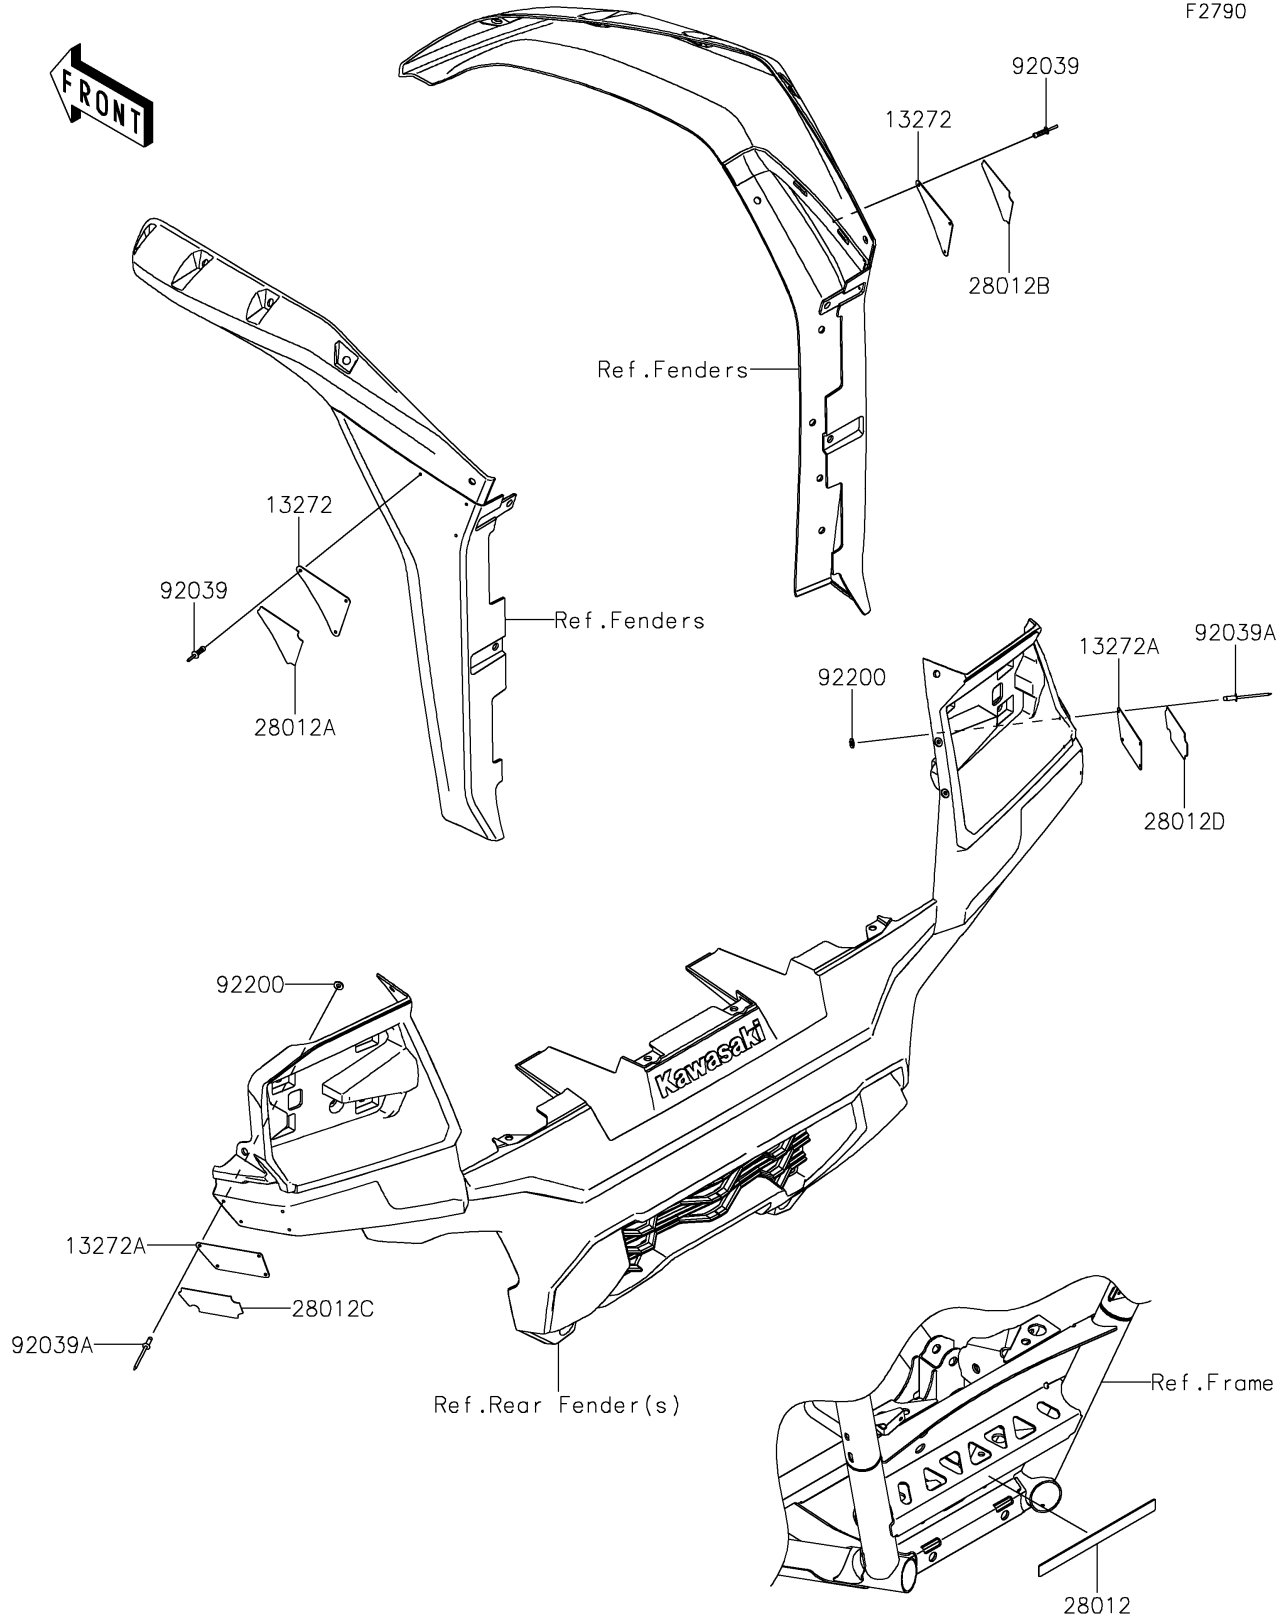

2025 Teryx KRX 1000 eS PARTS DIAGRAM

Reflectors(CN)

F2790

2025 Teryx KRX 1000 eS PARTS LIST

Reflectors(CN)

ITEM NAME	PART NUMBER	QUANTITY
PLATE,FR (Ref # 13272)	13272-2880	2
PLATE,RR (Ref # 13272A)	13272-2881	2
REFLECTOR-REFLEX,RR (Ref # 28012)	28012-0015	1
REFLECTOR-REFLEX,FR,LH (Ref # 28012A)	28012-0047	1
REFLECTOR-REFLEX,FR,RH (Ref # 28012B)	28012-0048	1
REFLECTOR-REFLEX,RR,LH (Ref # 28012C)	28012-0049	1
REFLECTOR-REFLEX,RR,RH (Ref # 28012D)	28012-0050	1
RIVET,3.2X14.2 (Ref # 92039)	92039-0744	6
RIVET,3.2X8 (Ref # 92039A)	92039-3763	8
WASHER,3.5X8X1 (Ref # 92200)	92200-1251	8