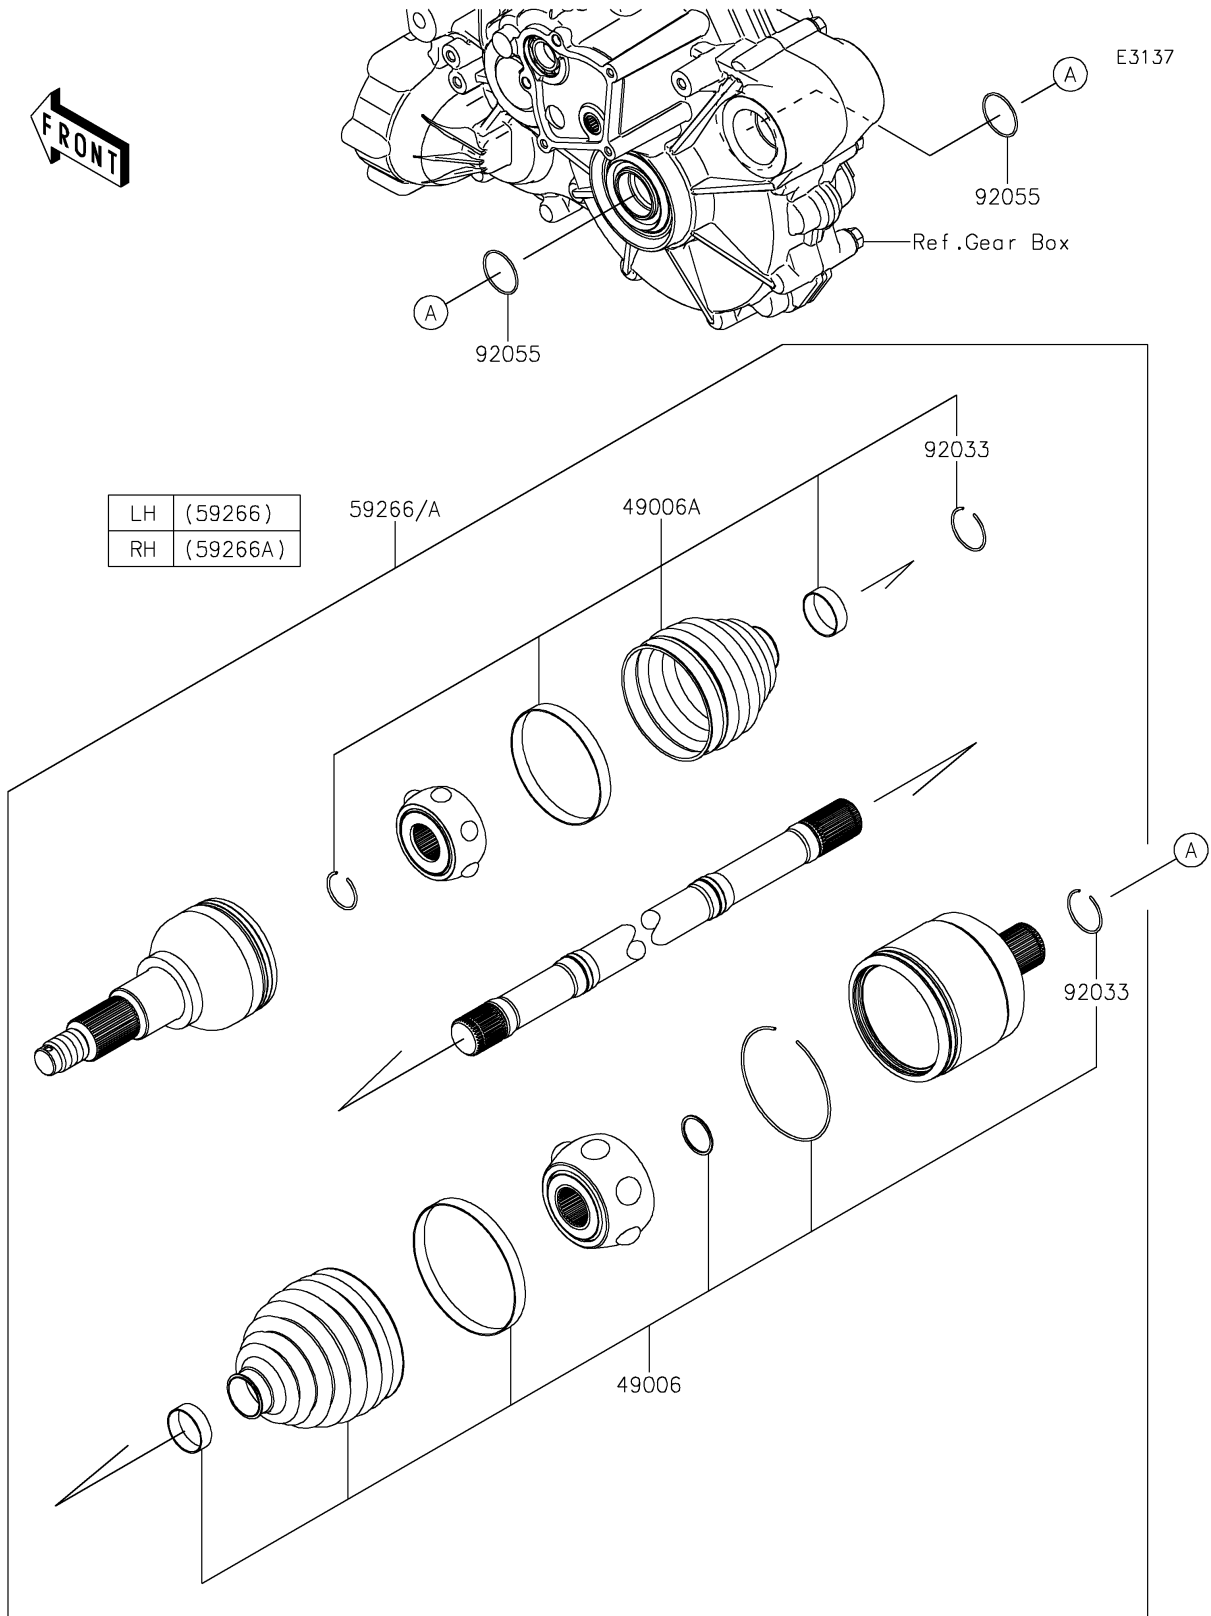

2025 TERYX® KRX4™ 1000 eS PARTS DIAGRAM

Drive Shaft-Rear

2025 TERYX® KRX4™ 1000 eS PARTS LIST

Drive Shaft-Rear

ITEM NAME	PART NUMBER	QUANTITY
BOOT,INSIDE (Ref # 49006)	49006-0613	2
BOOT,OUTSIDE (Ref # 49006A)	49006-0614	2
JOINT-BALL,RR,LH (Ref # 59266)	59266-0792	1
JOINT-BALL,RR,RH (Ref # 59266A)	59266-0793	1
RING-SNAP (Ref # 92033)	92033-0840	4
RING-O,31.2X1.5 (Ref # 92055)	92055-1782	2