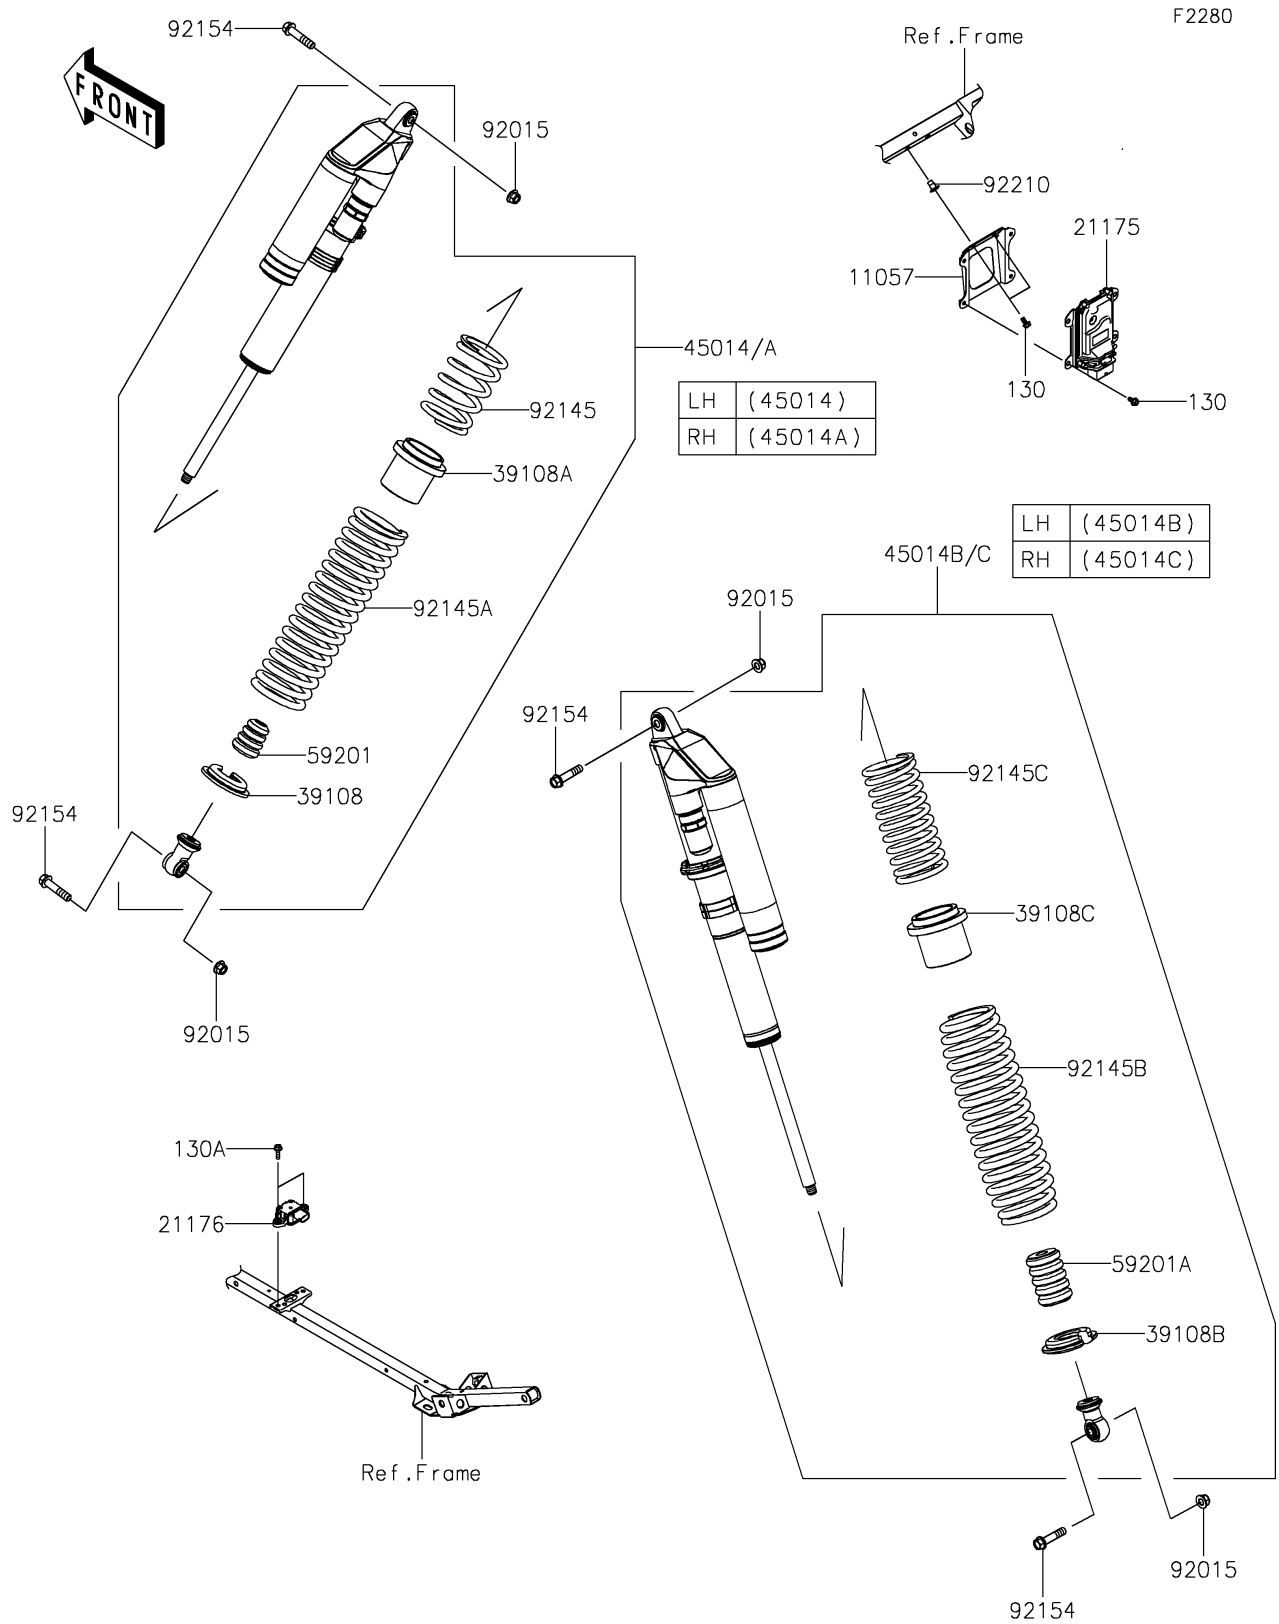

2025 Teryx KRX4 1000 eS PARTS DIAGRAM

Shock Absorber(s)

2025 Teryx KRX4 1000 eS PARTS LIST

Shock Absorber(s)

ITEM NAME	PART NUMBER	QUANTITY
BRACKET,SDC-ECU (Ref # 11057)	11057-7671	1
CONTROL UNIT-ELECTRONIC,SDC (Ref # 21175)	21175-1760	1
SENSOR,IMU (Ref # 21176)	21176-0998	1
RETAINER-SPRING (Ref # 39108)	39108-0015	2
RETAINER-SPRING (Ref # 39108A)	39108-0016	2
RETAINER-SPRING (Ref # 39108B)	39108-0017	2
RETAINER-SPRING (Ref # 39108C)	39108-0018	2
SHOCKABSORBER,FR,LH,SILVER (Ref # 45014)	45014-0746-42P	1
SHOCKABSORBER,FR,RH,SILVER (Ref # 45014A)	45014-0747-42P	1
SHOCKABSORBER,RR,LH,SILVER (Ref # 45014B)	45014-0748-42P	1
SHOCKABSORBER,RR,RH,SILVER (Ref # 45014C)	45014-0749-42P	1
BUMPER (Ref # 59201)	59201-0004	2
BUMPER (Ref # 59201A)	59201-0005	2
NUT,LOCK,FLANGED,12MM (Ref # 92015)	92015-1433	8
SPRING,TENDER,SILVER (Ref # 92145)	92145-2290-42P	2
SPRING,MAIN,SILVER (Ref # 92145A)	92145-2291-42P	2
SPRING,TENDER,SILVER (Ref # 92145B)	92145-2292-42P	2
SPRING,MAIN,SILVER (Ref # 92145C)	92145-2293-42P	2
BOLT,FLANGED,12X55 (Ref # 92154)	92154-0289	8
NUT,LARGE FLANGE,6MM,L=16.5 (Ref # 92210)	92210-1623	2
BOLT-FLANGED,6X12 (Ref # 130)	130BA0612	6
BOLT-FLANGED,6X18 (Ref # 130A)	130BA0618	2