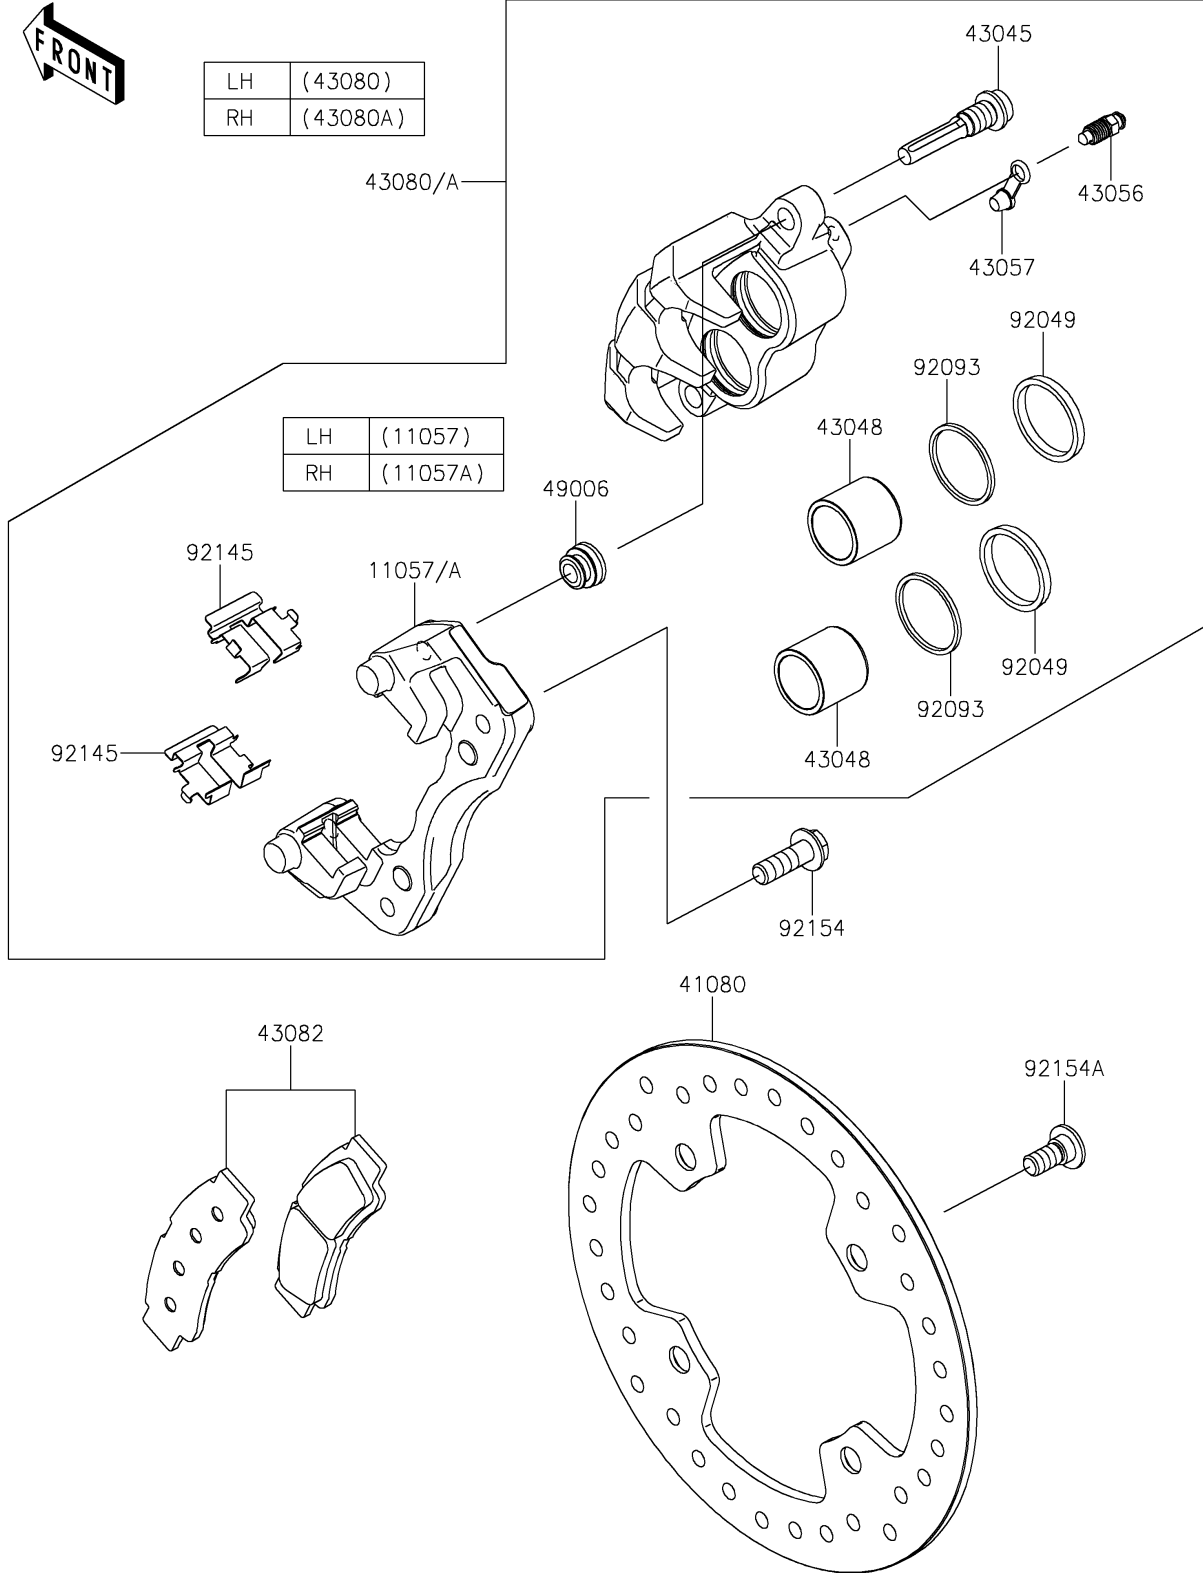

2025 Teryx KRX4 1000 eS PARTS DIAGRAM

Front Brake

F2292

2025 Teryx KRX4 1000 eS PARTS LIST

Front Brake

ITEM NAME	PART NUMBER	QUANTITY
BRACKET,LH (Ref # 11057)	11057-2897	1
BRACKET,RH (Ref # 11057A)	11057-2898	1
DISC,BRAKE (Ref # 41080)	41080-0712	2
SHAFT-CALIPER (Ref # 43045)	43045-0018	4
PISTON-CALIPER (Ref # 43048)	43048-0036	4
BREATHER-BRAKE (Ref # 43056)	43056-0055	2
CAP-BREATHER (Ref # 43057)	43057-0552	2
CALIPER-SUB-ASSY,FR,LH (Ref # 43080)	43080-0221	1
CALIPER-SUB-ASSY,FR,RH (Ref # 43080A)	43080-0222	1
PAD-ASSY-BRAKE (Ref # 43082)	43082-0196	2
BOOT (Ref # 49006)	49006-0624	4
SEAL-OIL (Ref # 92049)	92049-0765	4
SEAL (Ref # 92093)	92093-0613	4
SPRING (Ref # 92145)	92145-1903	4
BOLT,FLANGED,10X30 (Ref # 92154)	92154-0543	4
BOLT,SOCKET,10X23 (Ref # 92154A)	92154-0713	8