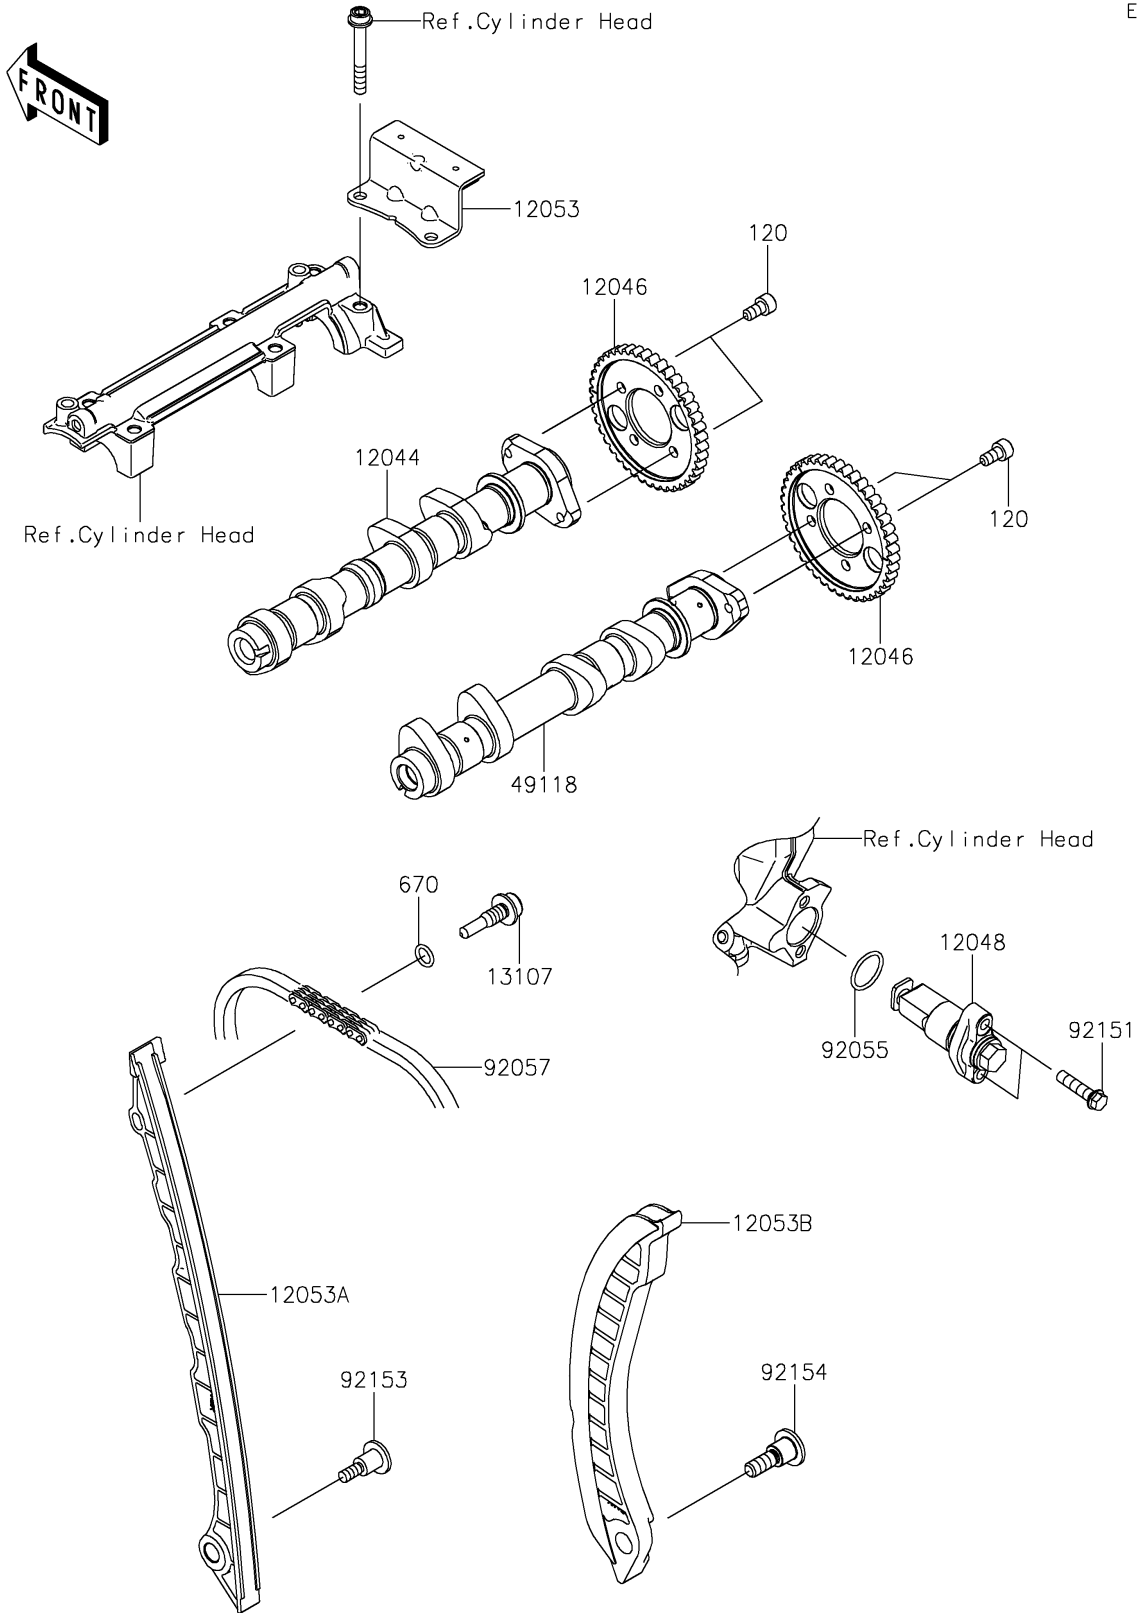

2025 Teryx KRX 1000 Blackout Edition PARTS DIAGRAM

Camshaft(s)/Tensioner

E1230

2025 Teryx KRX 1000 Blackout Edition PARTS LIST

Camshaft(s)/Tensioner

ITEM NAME	PART NUMBER	QUANTITY
CAMSHAFT-VALVE,EX (Ref # 12044)	12044-0964	1
SPROCKET,CAM,42T (Ref # 12046)	12046-0618	2
TENSIONER-ASSY (Ref # 12048)	12048-0102	1
GUIDE-CHAIN,UPP (Ref # 12053)	12053-0278	1
GUIDE-CHAIN,FR (Ref # 12053A)	12053-0279	1
GUIDE-CHAIN,RR (Ref # 12053B)	12053-0280	1
SHAFT,CHAIN GUIDE (Ref # 13107)	13107-0157	1
CAMSHAFT-COMP,IN (Ref # 49118)	49118-0974	1
RING-O,18.8X1.9 (Ref # 92055)	92055-086	1
CHAIN,98XRH2015-148M (Ref # 92057)	92057-0769	1
BOLT,FLANGED-SMALL,6X25 (Ref # 92151)	92151-1930	2
BOLT,SOCKET,6X24.5 (Ref # 92153)	92153-1200	1
BOLT,8X29 (Ref # 92154)	92154-3930	1
BOLT-SOCKET,6X12 (Ref # 120)	120CA0612	4
O RING,9MM (Ref # 670)	670D1509	1