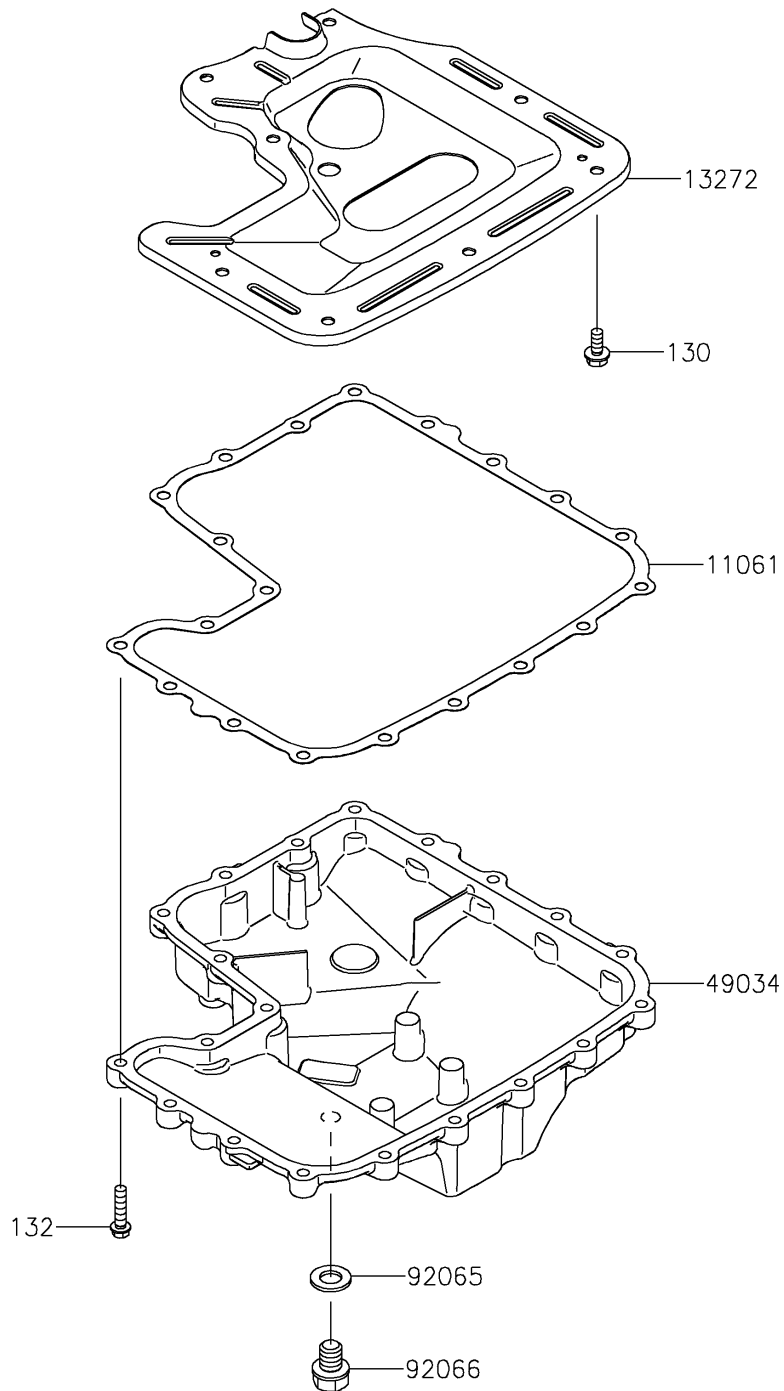

2025 TERYX KRX® 1000 BLACKOUT EDITION PARTS DIAGRAM

Oil Pan

E1434

2025 TERYX KRX® 1000 BLACKOUT EDITION PARTS LIST

Oil Pan

ITEM NAME	PART NUMBER	QUANTITY
GASKET,OIL PAN (Ref # 11061)	11061-1306	1
PLATE,OIL PAN (Ref # 13272)	13272-2625	1
PAN-OIL (Ref # 49034)	49034-0573	1
GASKET,12X22X2 (Ref # 92065)	92065-097	1
PLUG,OIL DRAIN,12X15 (Ref # 92066)	92066-1174	1
BOLT-FLANGED,6X14 (Ref # 130)	130BA0614	8
BOLT-FLANGED-SMALL,6X25 (Ref # 132)	132BA0625	20