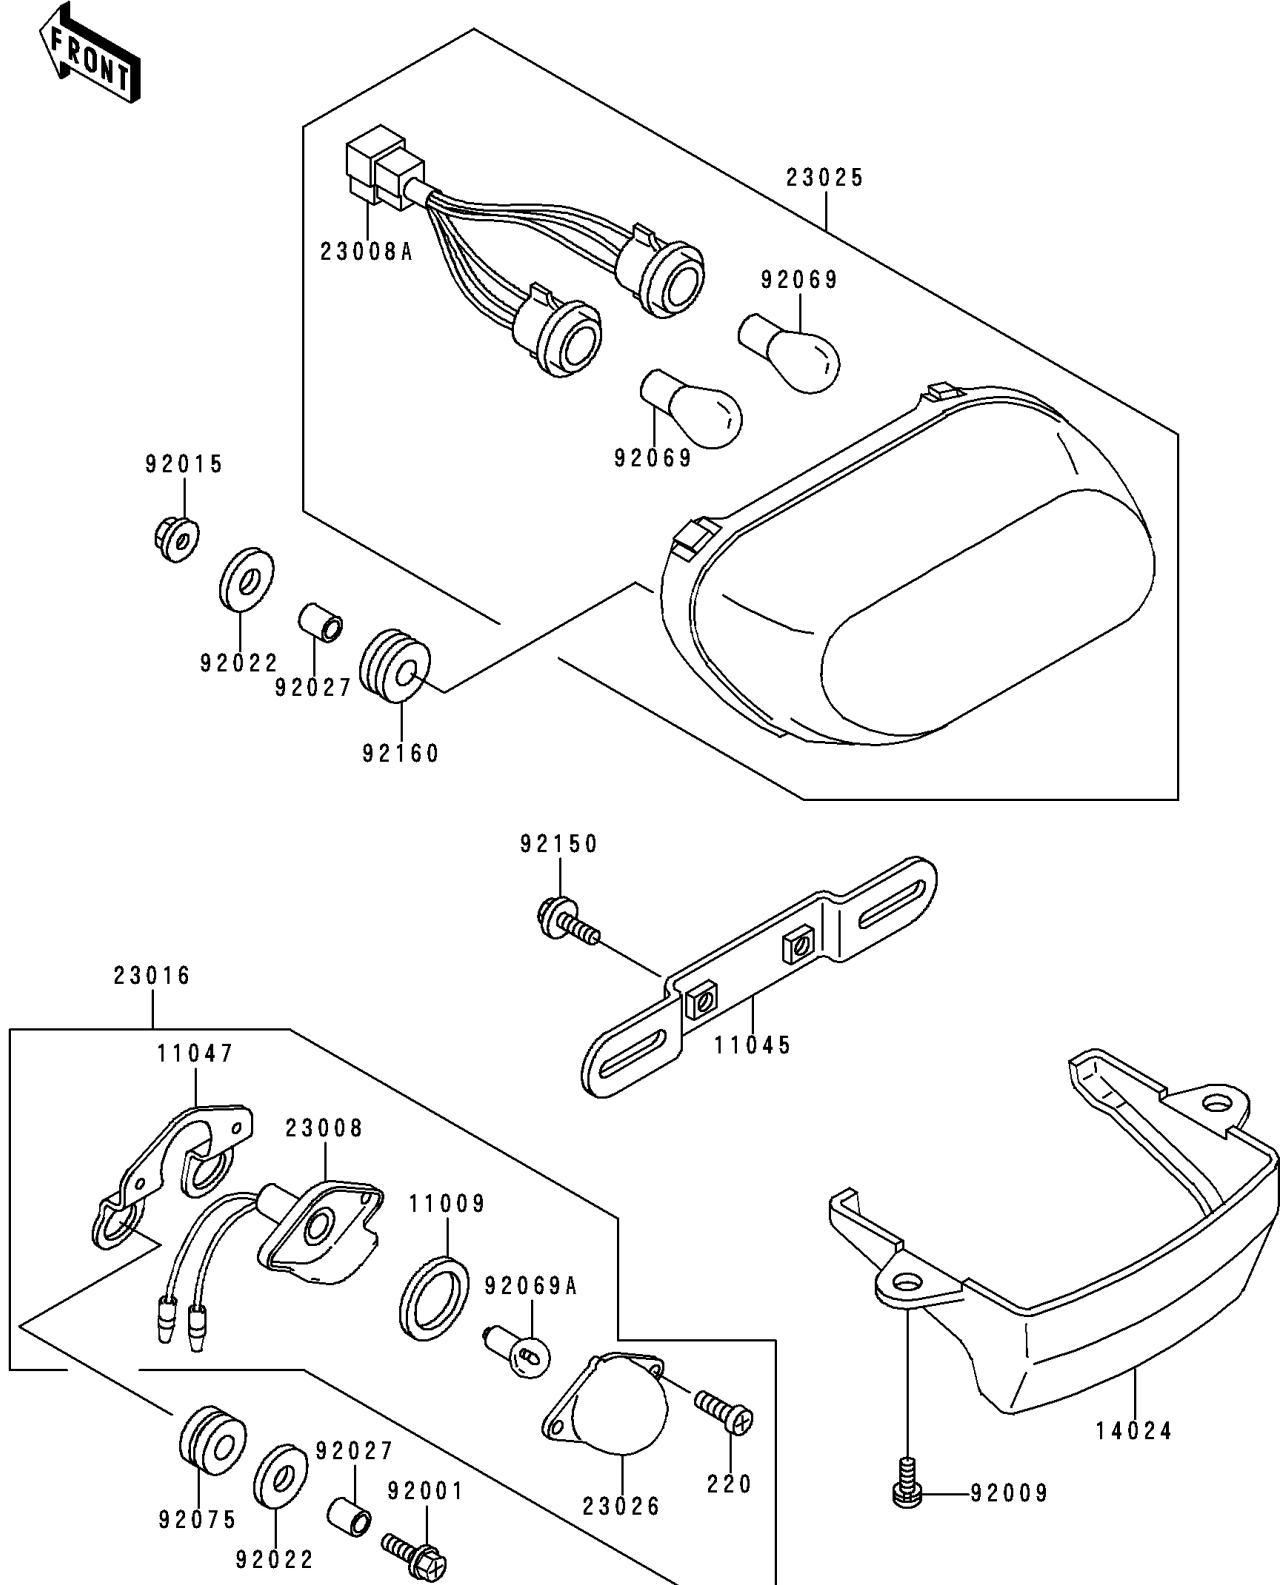

1994 Ninja® ZX™ -6 PARTS DIAGRAM

Taillight(s)

F2720

1994 Ninja® ZX™ -6 PARTS LIST

Taillight(s)

ITEM NAME	PART NUMBER	QUANTITY
SCREW-PAN-CROS (Ref # 220)	220B0410	2
GASKET,LICENSE PLATE LAMP (Ref # 11009)	11009-1372	1
BRACKET,LICENSE (Ref # 11045)	11045-1387	1
BRACKET,LICENSE PLATE LAMP (Ref # 11047)	11047-1889	1
COVER,LICENSE LAMP (Ref # 14024)	14024-1386	1
SOCKET-ASSY,LICENSE PLATE LAMP (Ref # 23008)	23008-1221	1
SOCKET-ASSY,TAIL LAMP (Ref # 23008A)	23008-1364	1
LAMP-ASSY,LICENSE PLATE (Ref # 23016)	23016-1126	1
LAMP-TAIL (Ref # 23025)	23025-1233	1
LENS,LAMP (Ref # 23026)	23026-1054	1
BOLT,6X25 (Ref # 92001)	92001-1524	2
SCREW,5X12,BLACK (Ref # 92009)	92009-1182	2
NUT,FLANGED,6MM (Ref # 92015)	92015-1367	3
WASHER,6.5X20X1.6 (Ref # 92022)	92022-1557	5
COLLAR,6.8X10X12 (Ref # 92027)	92027-162	5
BULB,12V 27/8W (Ref # 92069)	92069-059	2
BULB,12V 8W (Ref # 92069A)	92069-1012	1
DAMPER (Ref # 92075)	92075-209	2
BOLT,6X16 (Ref # 92150)	92150-1909	2
DAMPER (Ref # 92160)	92160-1162	3