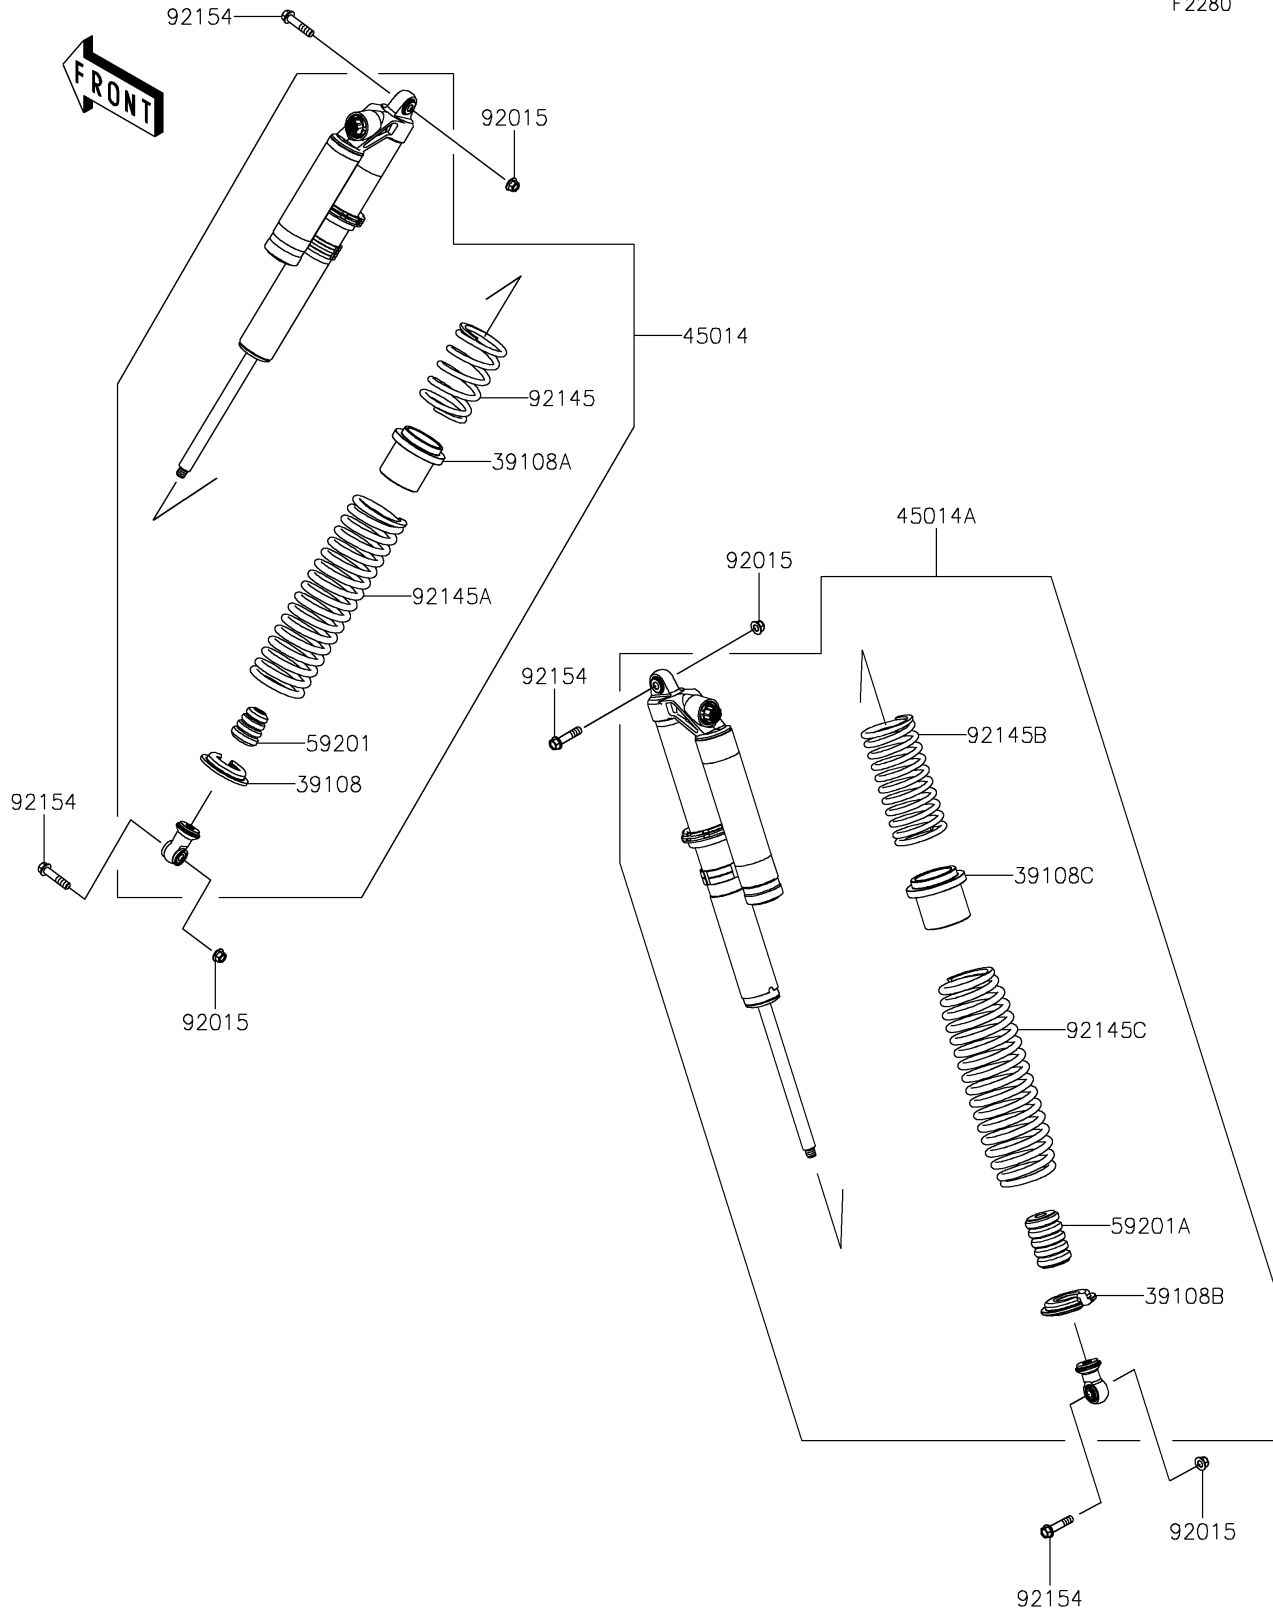

2025 Teryx KRX 1000 Blackout Edition PARTS DIAGRAM

Shock Absorber(s)

F2280

2025 Teryx KRX 1000 Blackout Edition PARTS LIST

Shock Absorber(s)

ITEM NAME	PART NUMBER	QUANTITY
RETAINER-SPRING (Ref # 39108)	39108-0015	2
RETAINER-SPRING (Ref # 39108A)	39108-0016	2
RETAINER-SPRING (Ref # 39108B)	39108-0017	2
RETAINER-SPRING (Ref # 39108C)	39108-0018	2
SHOCKABSORBER,FR,BLACK (Ref # 45014)	45014-0740-10	2
SHOCKABSORBER,RR,BLACK (Ref # 45014A)	45014-0741-10	2
BUMPER (Ref # 59201)	59201-0004	2
BUMPER (Ref # 59201A)	59201-0005	2
NUT,LOCK,FLANGED,12MM (Ref # 92015)	92015-1433	8
SPRING,TENDER,SILVER (Ref # 92145)	92145-1952-42P	2
SPRING,MAIN,SILVER (Ref # 92145A)	92145-1953-42P	2
SPRING,TENDER,SILVER (Ref # 92145B)	92145-1954-42P	2
SPRING,MAIN,SILVER (Ref # 92145C)	92145-1955-42P	2
BOLT,FLANGED,12X55 (Ref # 92154)	92154-0289	8